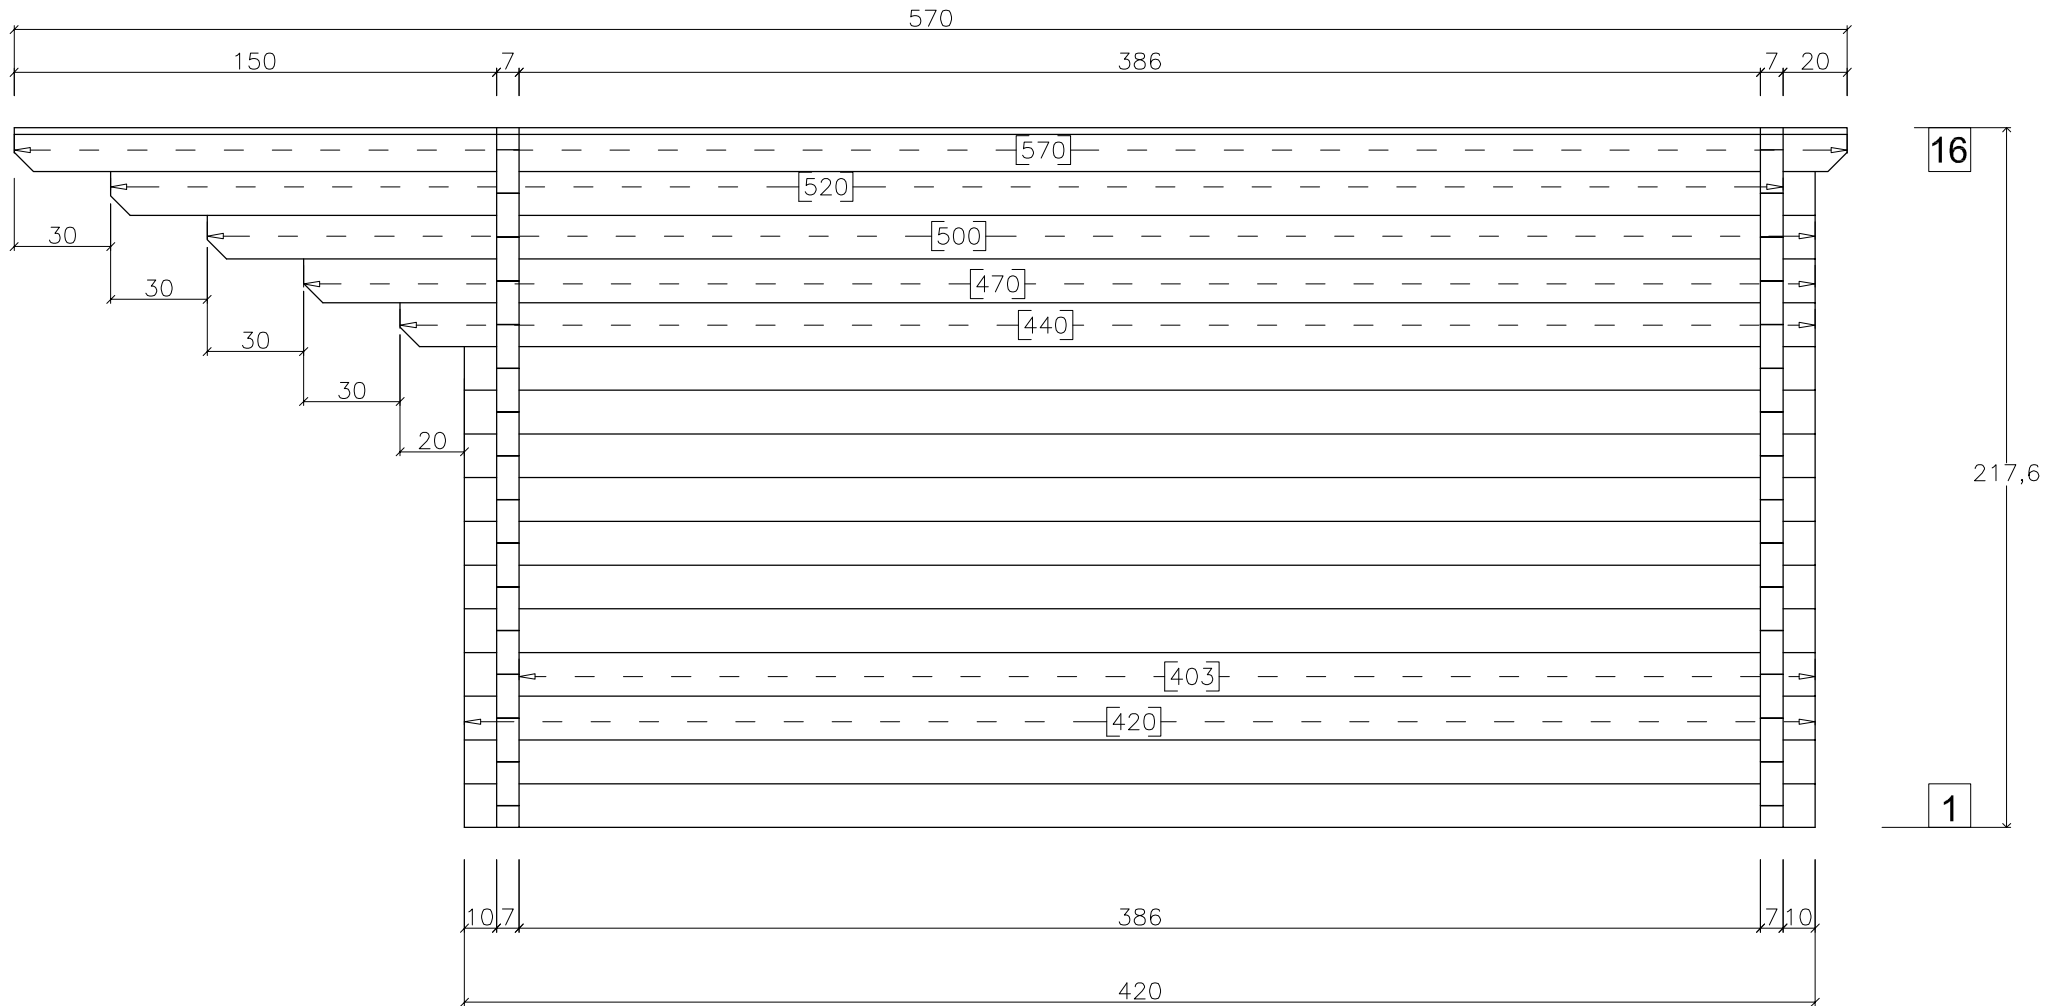

Standard
kom.Kassel 2
500x400+150VD

pos A

Schirmbrett

Traub Brett

Standard
kom.Kassel 2
500x400+150VD

pos B

Standard
kom.Kassel 2
500x400+150VD

pos C

Standard
kom.Kassel 2
500x400+150VD

pos D

Standard
kom.Kassel 2
500x400+150VD

pos A