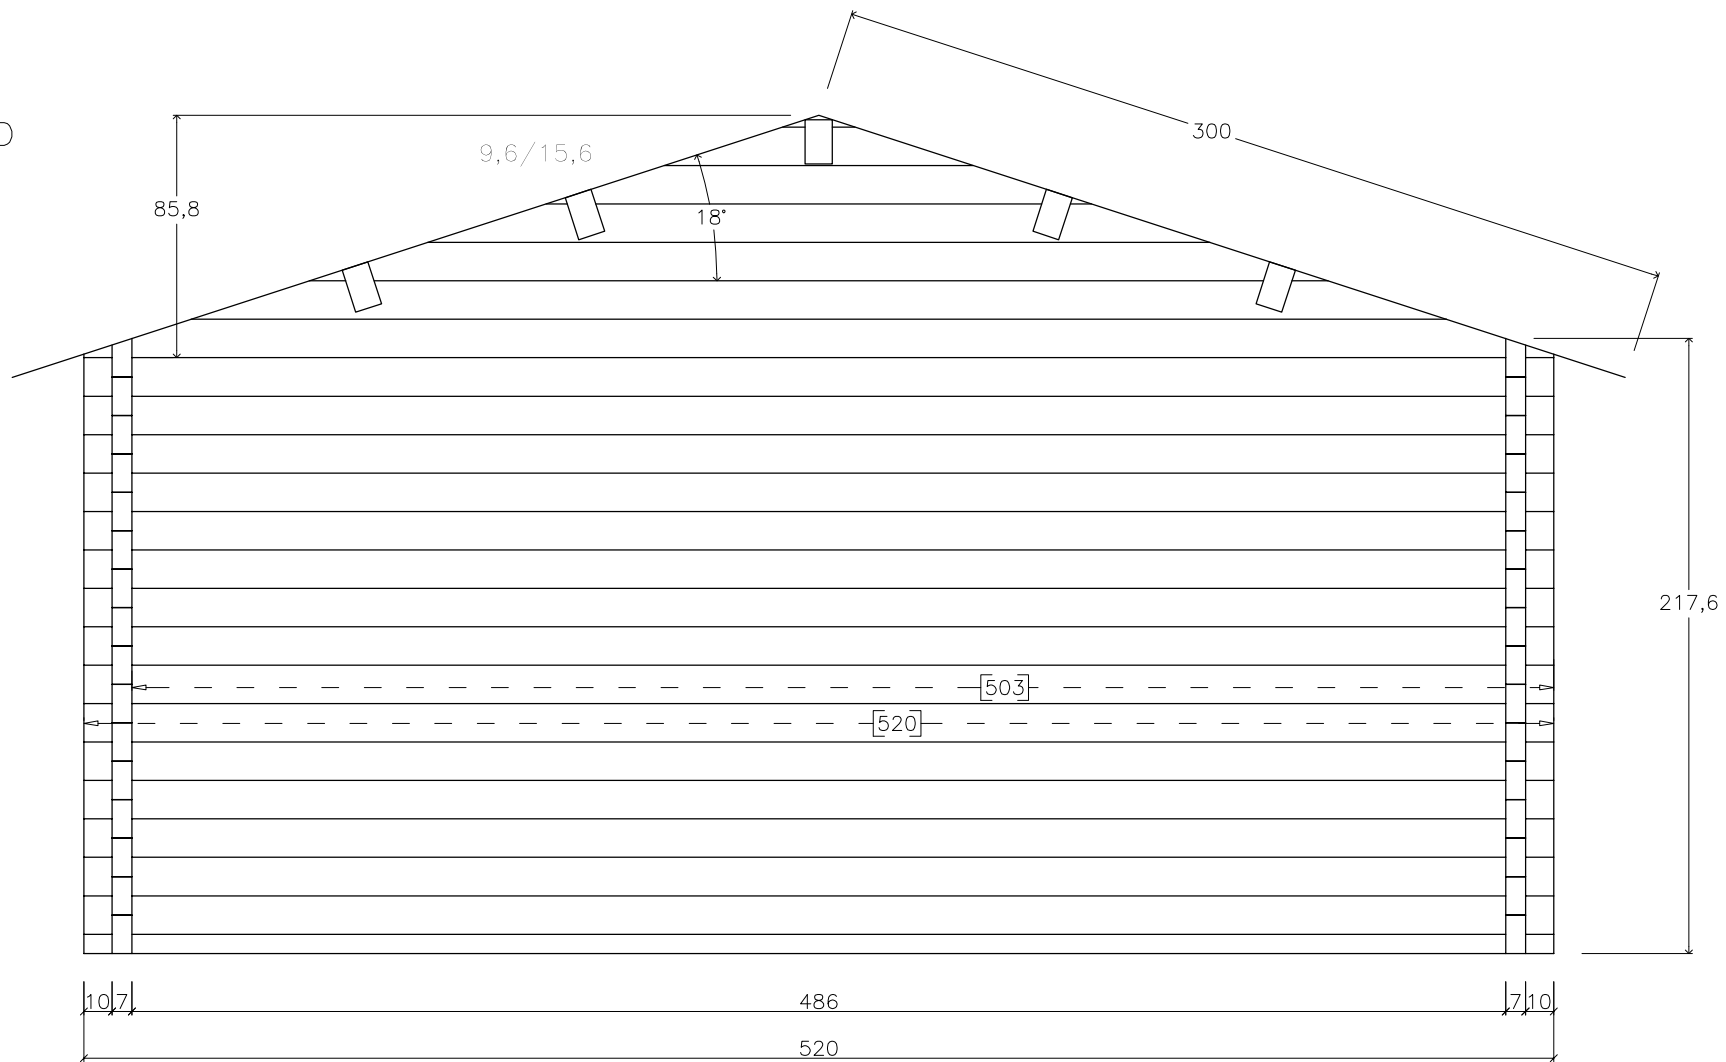

Standard
kom.Kassel 2
500x400+150VD

pos A

Schirmbrett

Traub Brett

Standard
kom.Kassel 2
500x400+150VD

pos B

Standard
kom.Kassel 2
500x400+150VD

pos C

Standard
kom.Kassel 2
500x400+150VD

pos D

Standard
kom.Kassel 2
500x400+150VD

pos A