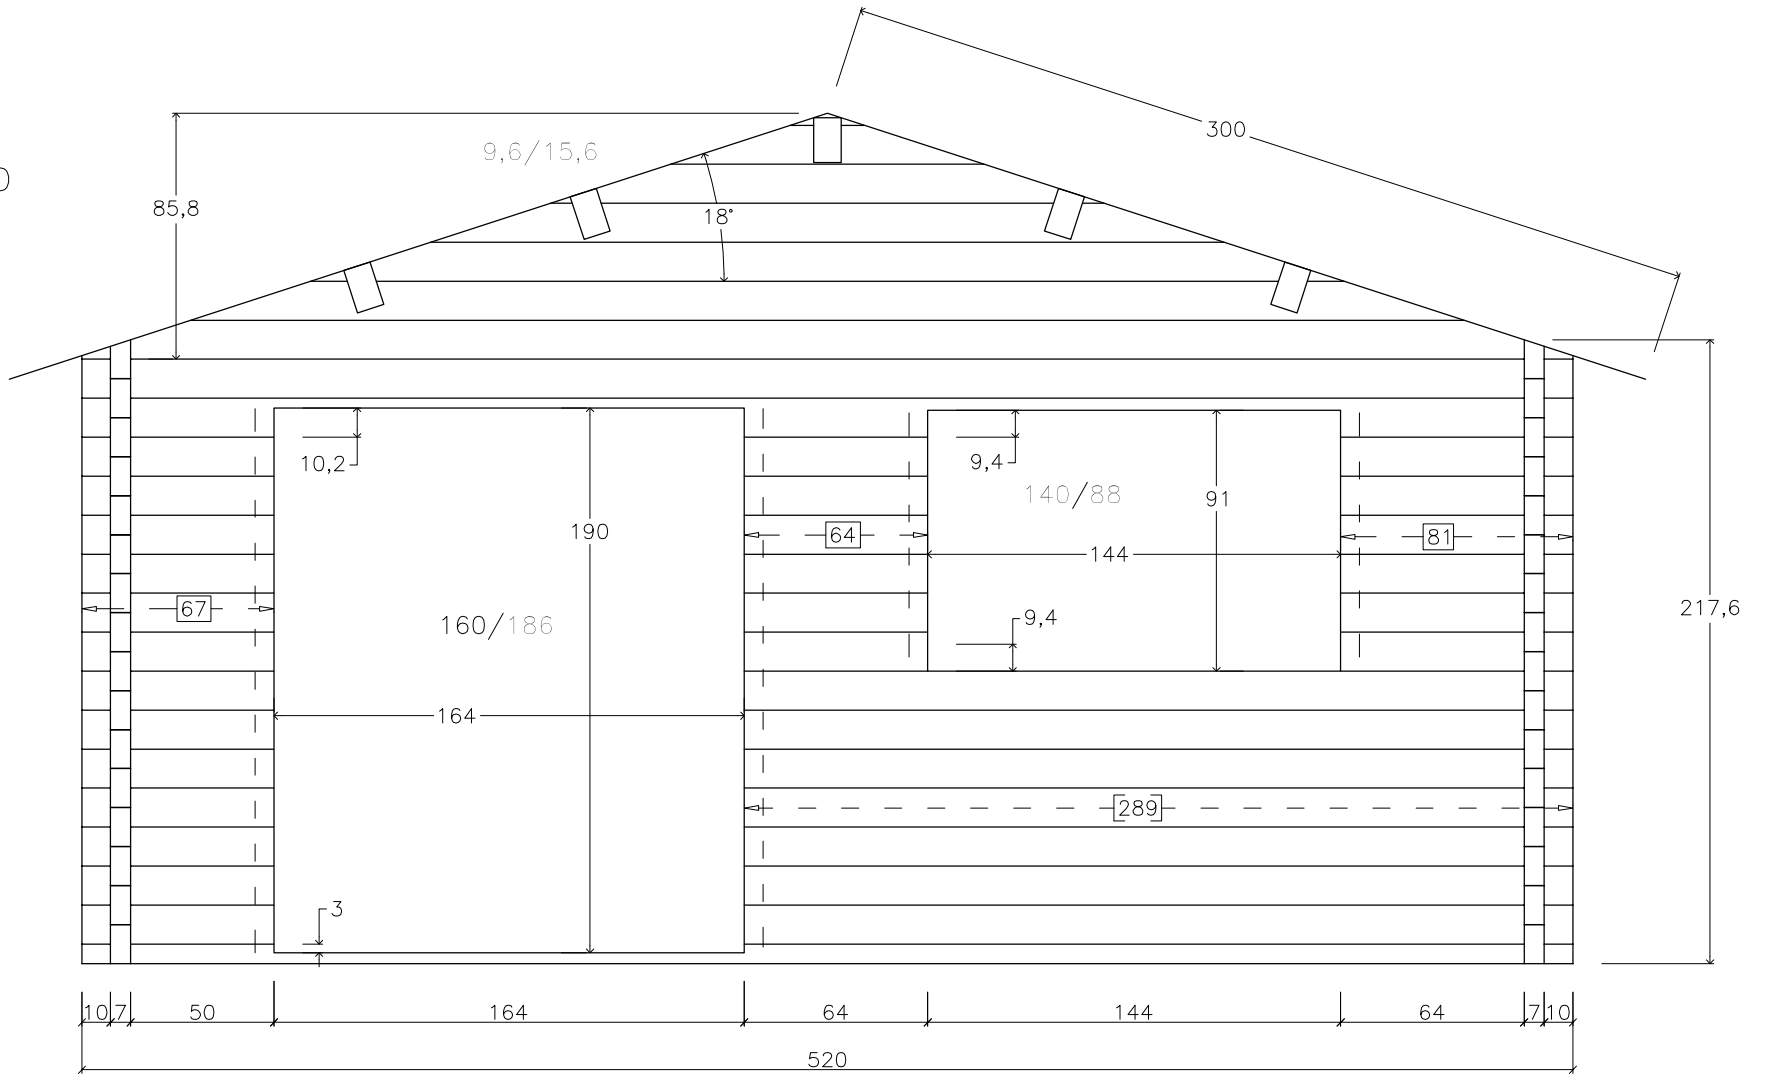

Standard
kom.Kassel 2
500x400+150VD

pos A

Schirmbrett

Traub Brett

Standard
kom.Kassel 2
500x400+150VD

pos B

Standard
kom.Kassel 2
500x400+150VD

pos C

Standard
kom.Kassel 2
500x400+150VD

pos D

Standard
kom.Kassel 2
500x400+150VD

pos A