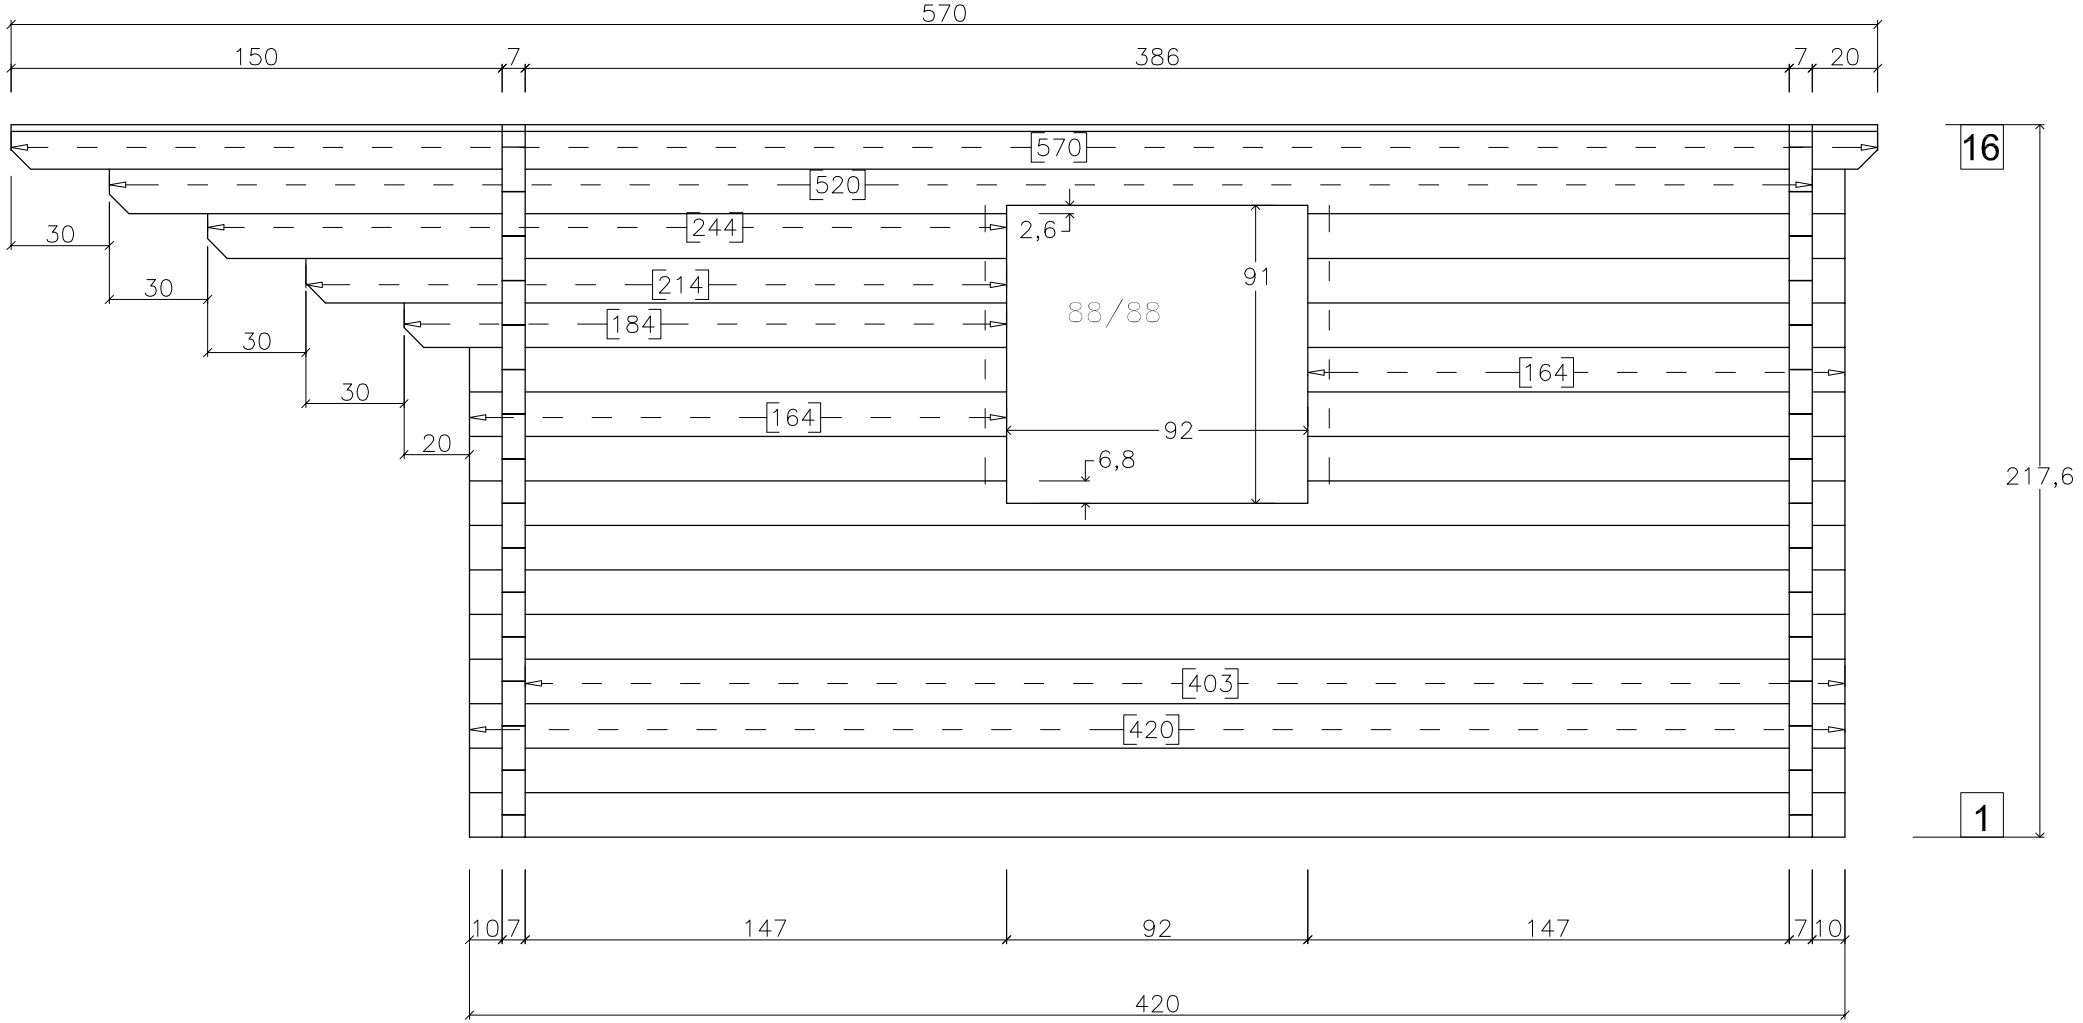

Standard
kom.Kassel 2
500x400+150VD

pos A

Schirmbrett

Traub Brett

Standard
kom.Kassel 2
500x400+150VD

pos B

Standard
kom.Kassel 2
500x400+150VD

pos C

Standard
kom.Kassel 2
500x400+150VD

pos D

Standard
kom.Kassel 2
500x400+150VD

pos A