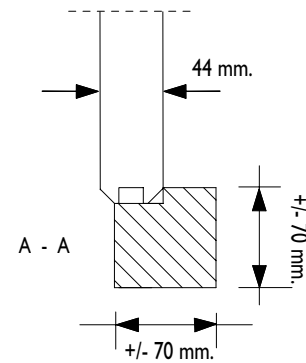

Voor aanzicht  
Vorder Ansicht  
Front view

Zij aanzicht  
Seiten Ansicht  
Side view

Gewicht  
Weight: 1500 kg

Oppervlak  
Oberfläche  
Area: 17,5 m<sup>2</sup>

Inhoud  
Inhalt  
Contents: 48 m<sup>3</sup>