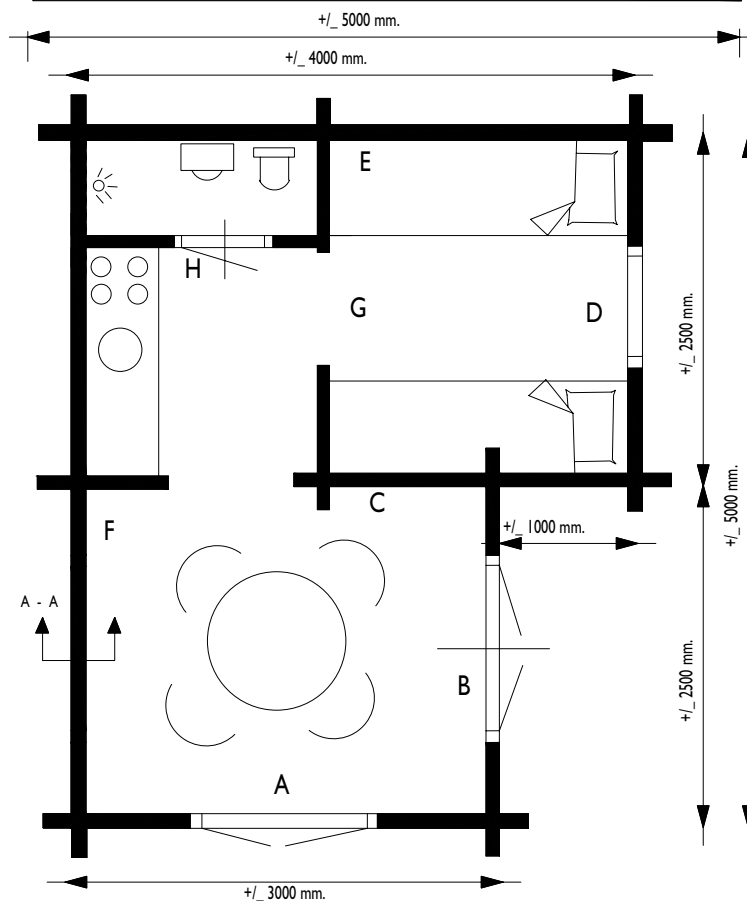

Voor aanzicht  
Vorder Ansicht  
Front view

Zij aanzicht  
Seiten Ansicht  
Side view

Gewicht  
Weight: 1500 kg

Oppervlak  
Oberfläche  
Area: 17,5 m<sup>2</sup>

Inhoud  
Inhalt  
Contents: 48 m<sup>3</sup>