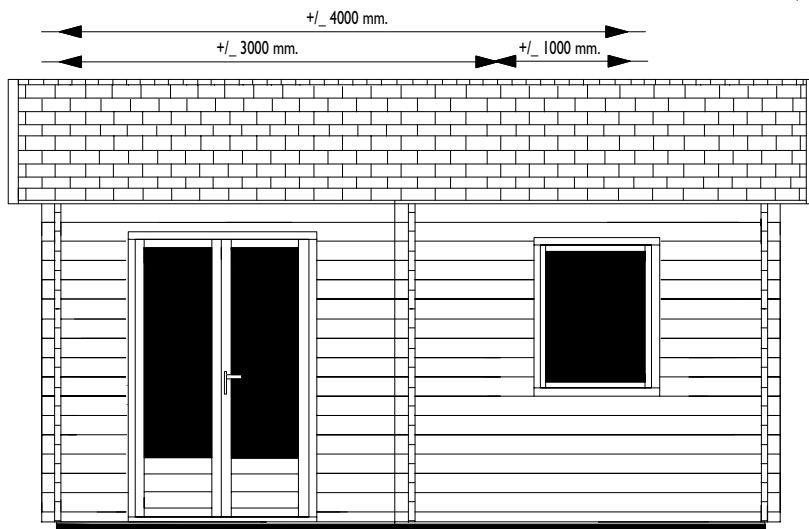

Voor aanzicht  
Vorder Ansicht  
Front view

Zij aanzicht  
Seiten Ansicht  
Side view

Gewicht  
Weight: 1500 kg

Oppervlak  
Oberfläche  
Area: 17,5 m<sup>2</sup>

Inhoud  
Inhalt  
Contents: 48 m<sup>3</sup>