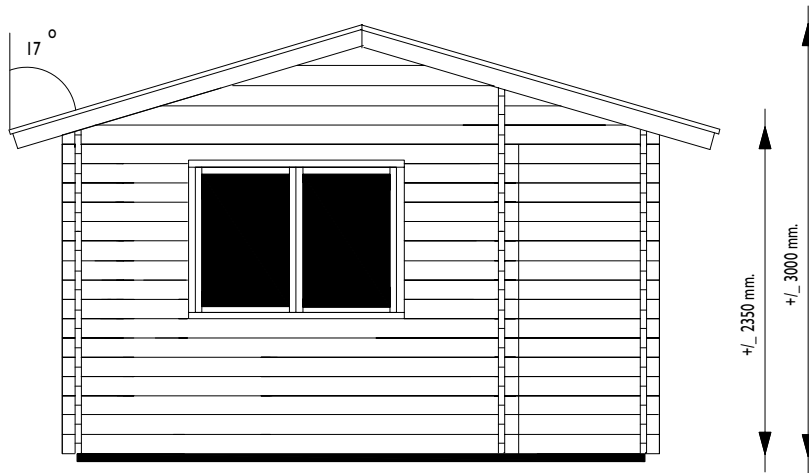

Voor aanzicht  
Vorder Ansicht  
Front view

Zij aanzicht  
Seiten Ansicht  
Side view

Gewicht  
Weight: 1500 kg

Oppervlak  
Oberfläche  
Area: 17,5 m<sup>2</sup>

Inhoud  
Inhalt  
Contents: 48 m<sup>3</sup>