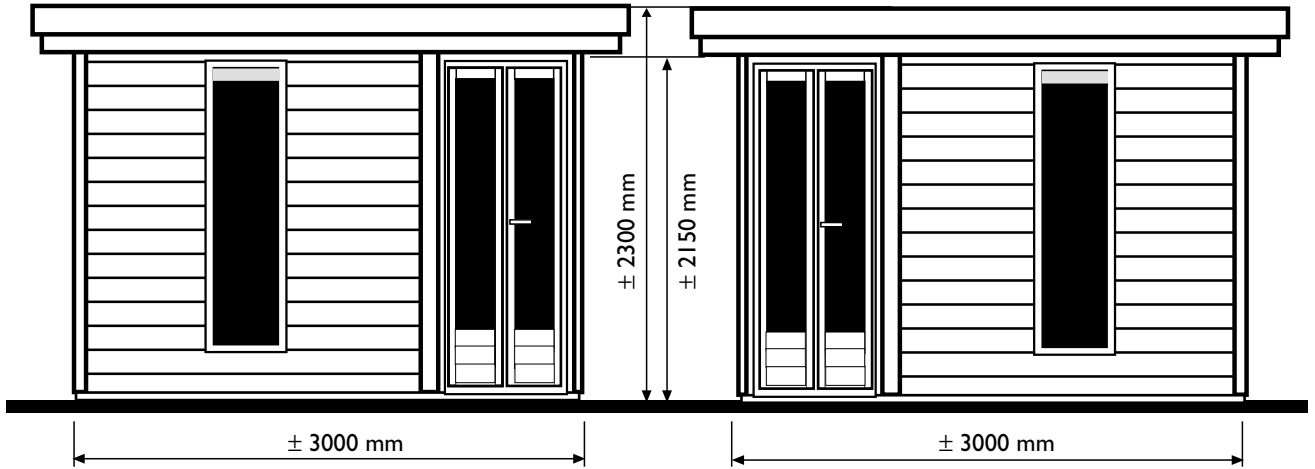

Es ist nicht erlaubt Baustysteme, Bauzeichnungen und Photos von der Prima Serie, Blockhäuser Serie oder Text usw. im Ganzen oder Teile davon in jeglicher Art und Weise, ohne schriftliche Zustimmung von LUGARDE®/Wuestman B.V. zu verwenden. Modell- und Materialänderungen sowie Druckfehler sind vorbehalten. LUGARDE® und das Prima 3=1 System sind registrierte Handelsmarken. Das Prima 3=1 System ist entwickelt und patentiert von LUGARDE®/Wuestman B.V.

**Voor aanzicht
Vorder Ansicht
Front view**

**Zij aanzicht
Seiten Ansicht
Side view**

**Gewicht
Weight: 700 kg.**

**Oppervlak
Oberfläche
Area: 8,6 m²**

**Inhoud
Inhalt
Contents: 21,2 m³**

LUGARDE®
LUGARDE HOLLAND
Tel./Phone ++31 (0)573 40 18 00
www.lugarde.nl

PRIMA® 2004
primex
300 x 300 cm.

LUGARDE®

DAKCONSTRUCTIE

Dachkonstruktion

Roof construction