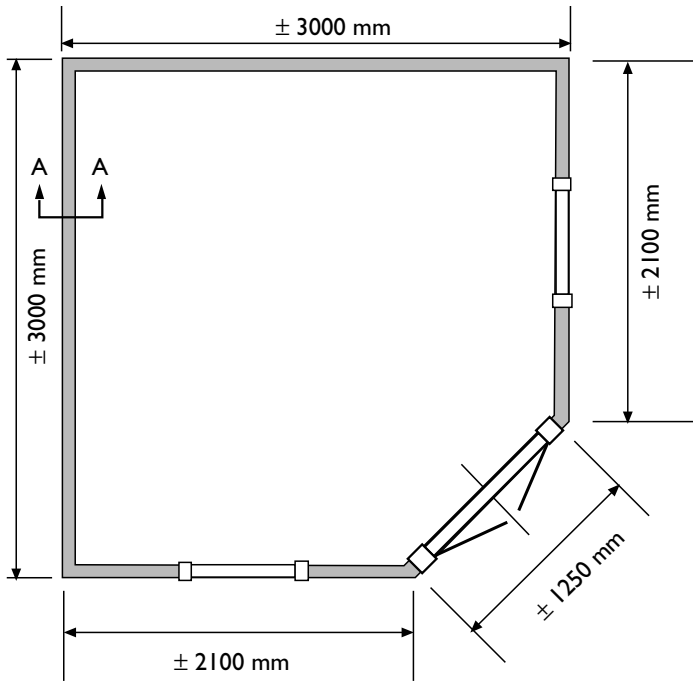

**Voor aanzicht
Vorder Ansicht
Front view**

**Zij aanzicht
Seiten Ansicht
Side view**

**Gewicht
Weight: 700 kg.**

**Oppervlak
Oberfläche
Area: 8,6 m²**

**Inhoud
Inhalt
Contents: 21,2 m³**

LUGARDE®
LUGARDE HOLLAND
Tel./Phone ++31 (0)573 40 18 00
www.lugarde.nl

PRIMA® 2004
primex
300 x 300 cm.

LUGARDE®

DAKCONSTRUCTIE

Dachkonstruktion

Roof construction