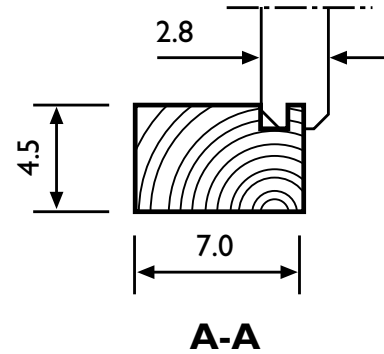

**Voor aanzicht
Vorder Ansicht
Front view**

**Zij aanzicht
Seiten Ansicht
Side view**

**Gewicht
Weight: 700 kg.**

**Oppervlak
Oberfläche
Area: 8,6 m²**

**Inhoud
Inhalt
Contents: 21,2 m³**

LUGARDE®
LUGARDE HOLLAND
Tel./Phone ++31 (0)573 40 18 00
www.lugarde.nl