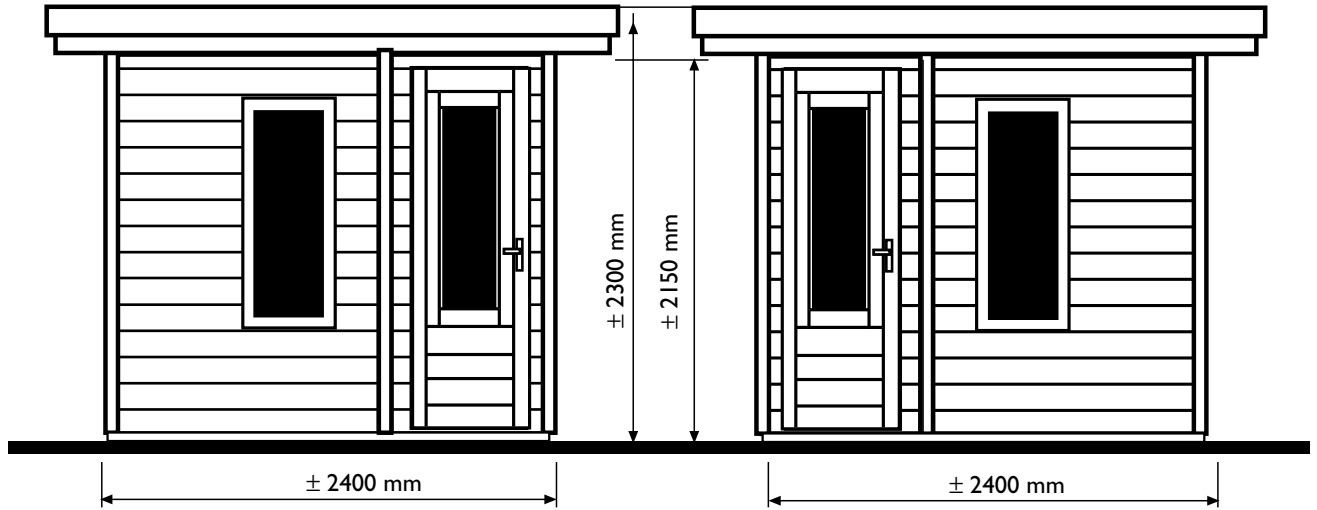

Es ist nicht erlaubt Baustysteme, Bauzeichnungen und Photos von der Prima Serie, Blockhäuser Serie oder Text usw. im Ganzen oder Teile davon in jeglicher Art und Weise, ohne schriftliche Zustimmung von LUGARDE®/Wuestman B.V. zu verwenden. Modell- und Materialänderungen sowie Druckfehler sind vorbehalten. LUGARDE® und das Prima 3=1 System sind registrierte Handelsmarken. Das Prima 3=1 System ist entwickelt und patentiert von LUGARDE®/Wuestman B.V.

Voor aanzicht
Vorder Ansicht
Front view

Zij aanzicht
Seiten Ansicht
Side view

Gewicht
Weight: 550 kg.

Oppervlak
Oberfläche
Area: 5,4 m²

Inhoud
Inhalt
Contents: 13,0 m³

LUGARDE®

LUGARDE HOLLAND

Tel./Phone ++31 (0)573 40 18 00
www.lugarde.nl

PRIMA® 2004

240 x 240 cm.

primex

LUGARDE®

DAKCONSTRUCTIE Dachkonstruktion Roof construction