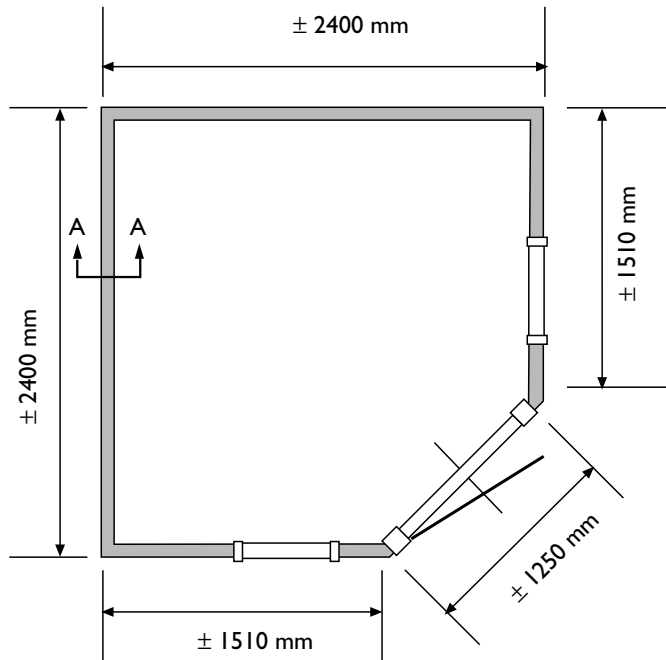

Voor aanzicht
Vorder Ansicht
Front view

Zij aanzicht
Seiten Ansicht
Side view

Gewicht
Weight: 550 kg.

Oppervlak
Oberfläche
Area: 5,4 m²

Inhoud
Inhalt
Contents: 13,0 m³

LUGARDE®

LUGARDE HOLLAND

Tel./Phone ++31 (0)573 40 18 00
www.lugarde.nl

PRIMA® 2004

240 x 240 cm.

primex

LUGARDE®

DAKCONSTRUCTIE Dachkonstruktion Roof construction