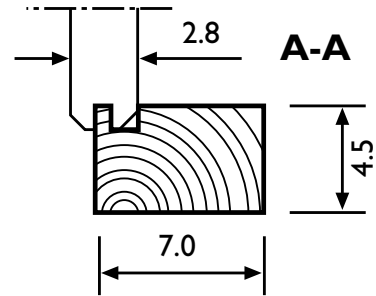

Voor aanzicht
Vorder Ansicht
Front view

Zij aanzicht
Seiten Ansicht
Side view

Gewicht
Weight: 550 kg.

Oppervlak
Oberfläche
Area: 5,4 m²

Inhoud
Inhalt
Contents: 13,0 m³

LUGARDE®

LUGARDE HOLLAND

Tel./Phone ++31 (0)573 40 18 00
www.lugarde.nl