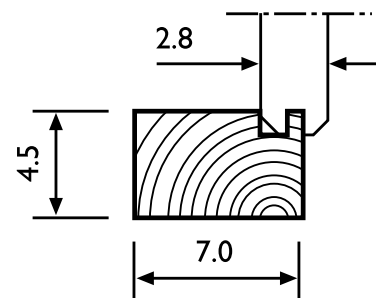

**Voor aanzicht
Vorder Ansicht
Front view**

**Zij aanzicht
Seiten Ansicht
Side view**

A-A

**Gewicht
Weight: 700 kg**

**Oppervlak
Oberfläche
Area: 9,0 m²**

**Inhoud
Inhalt
Contents: 22,2 m³**

LUGARDE®

LUGARDE HOLLAND