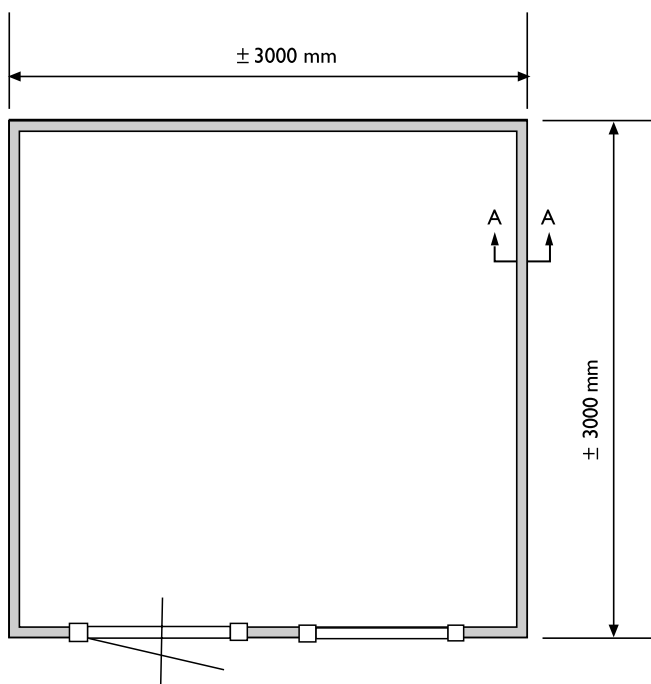

**Voor aanzicht
Vorder Ansicht
Front view**

**Zij aanzicht
Seiten Ansicht
Side view**

A-A

**Gewicht
Weight: 700 kg**

**Oppervlak
Oberfläche
Area: 9,0 m²**

**Inhoud
Inhalt
Contents: 22,2 m³**

LUGARDE®

LUGARDE HOLLAND