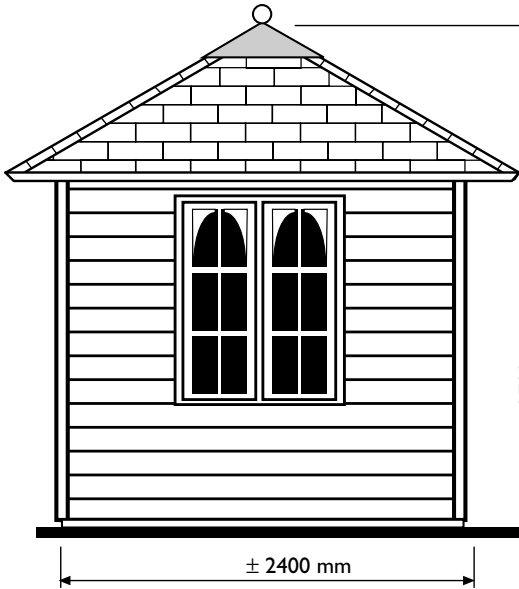

**Zij aanzicht**  
**Seiten Ansicht**  
**Side view**

**Voor aanzicht**  
**Vorder Ansicht**  
**Front view**

**Gewicht**  
**Weight: ± 680 kg.**

**Oppervlak**  
**Oberfläche**  
**Area: ± 7,2 m<sup>2</sup>**