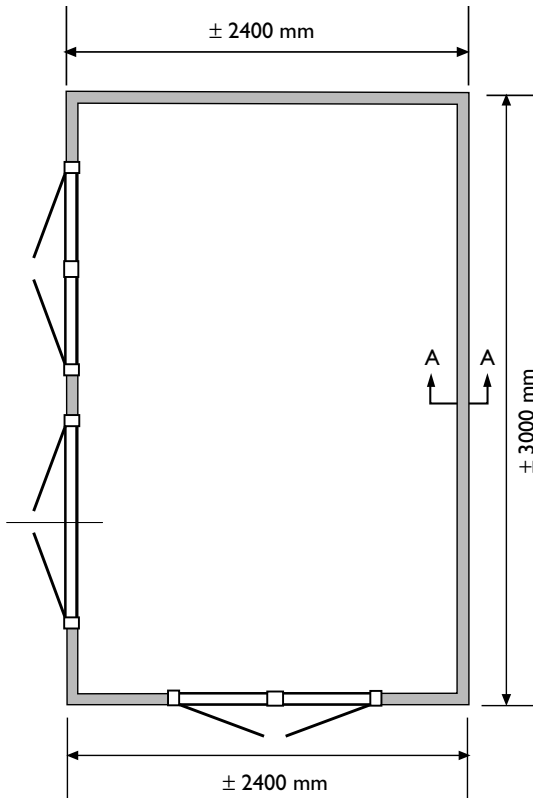

**Zij aanzicht**  
**Seiten Ansicht**  
**Side view**

**Voor aanzicht**  
**Vorder Ansicht**  
**Front view**

**Gewicht**  
**Weight: ± 680 kg.**

**Oppervlak**  
**Oberfläche**  
**Area: ± 7,2 m<sup>2</sup>**

**Inhoud**  
**Inhalt**  
**Contents: ± 16,8 m<sup>3</sup>**

**LUGARDE®**  
LUGARDE HOLLAND  
Tel./Phone ++31 (0)573 40 18 00  
www.lugarde.nl

**PRIMA® 2004**  
300 x 240 cm. *Marloes*