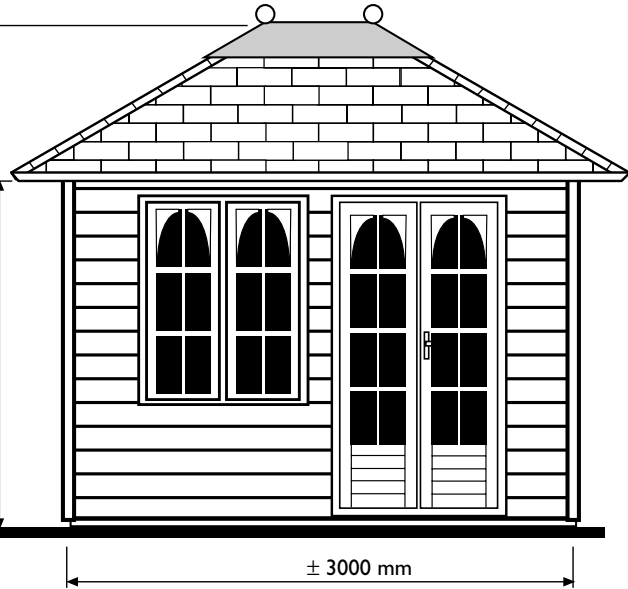

**Zij aanzicht**  
**Seiten Ansicht**  
**Side view**

**Voor aanzicht**  
**Vorder Ansicht**  
**Front view**

**Gewicht**  
**Weight: ± 680 kg.**

**Oppervlak**  
**Oberfläche**  
**Area: ± 7,2 m<sup>2</sup>**