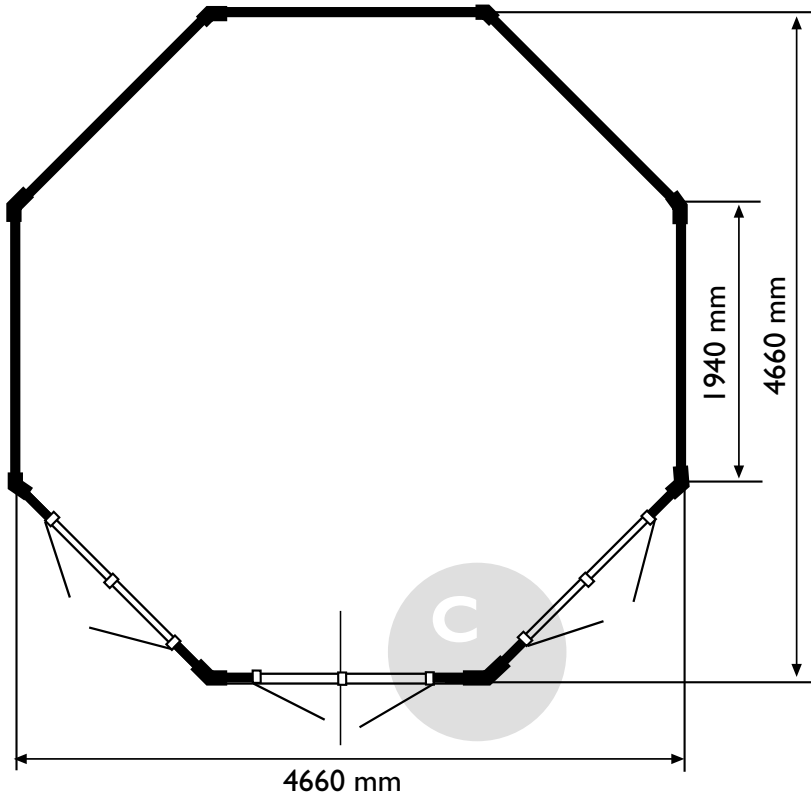

Voor aanzicht
Vorder Ansicht
Front view

Zij aanzicht
Seiten Ansicht
Side view

Shinglesdak
Schindeldach
Shingleroof

Gewicht/Weight:
1600 kg.

Oppervlak
Oberfläche
Area: ± 18 m²

Inhoud
Inhalt
Contents: ± 49 m³