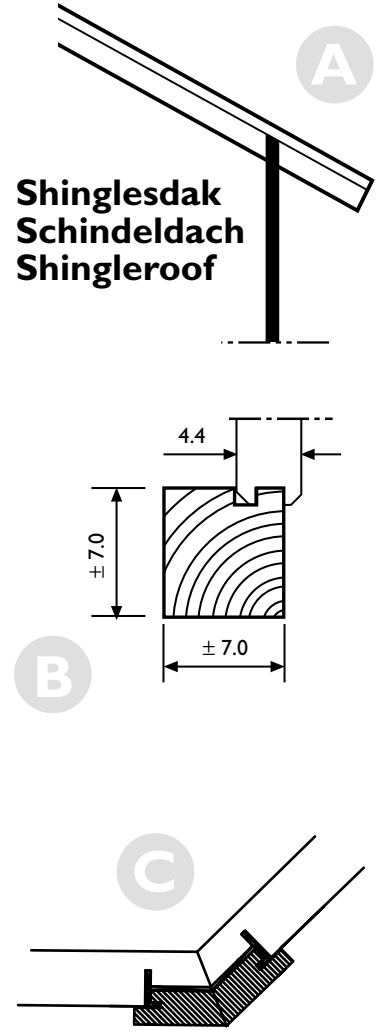

Voor aanzicht
Vorder Ansicht
Front view

Zij aanzicht
Seiten Ansicht
Side view

Shinglesdak
Schindeldach
Shingleroof

Gewicht/Weight:
1600 kg.

Oppervlak
Oberfläche
Area: ± 18 m²

Inhoud
Inhalt
Contents: ± 49 m³