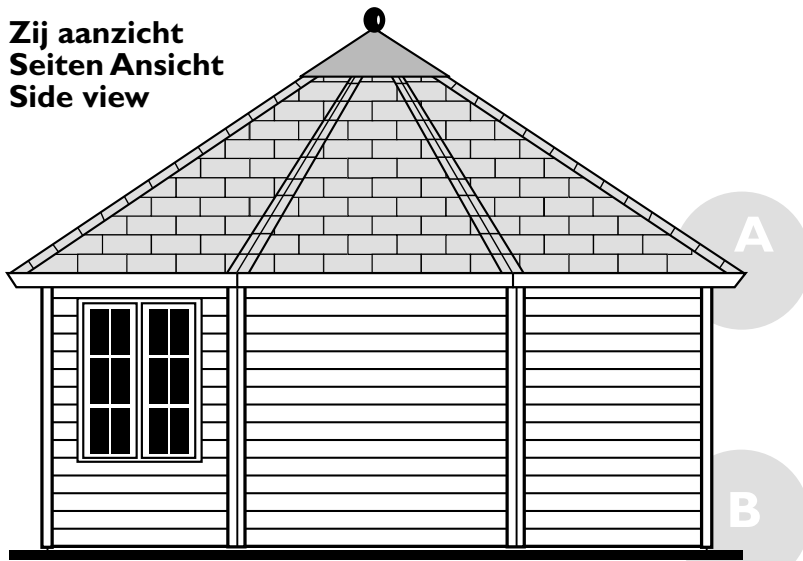

Es ist nicht erlaubt Baustyle, Bauzeichnungen und Photos von der Prima Serie, Blockhäuser Serie oder Text usw. im Ganzen oder Teile davon in jeglicher Art und Weise, ohne schriftliche Zustimmung von LUGARDE®/Wuestman B.V. zu verwenden. Modell- und Materialänderungen sowie Druckfehler sind vorbehalten. LUGARDE® und das Prima 3=1 System sind registrierte Handelsmarken. Das Prima 3=1 System ist entwickelt und patentiert von LUGARDE®/Wuestman B.V.

Voor aanzicht
Vorder Ansicht
Front view

Zij aanzicht
Seiten Ansicht
Side view

Shinglesdak
Schindeldach
Shingleroof

Gewicht/Weight:
1600 kg.

Oppervlak
Oberfläche
Area: ± 18 m²

Inhoud
Inhalt
Contents: ± 49 m³