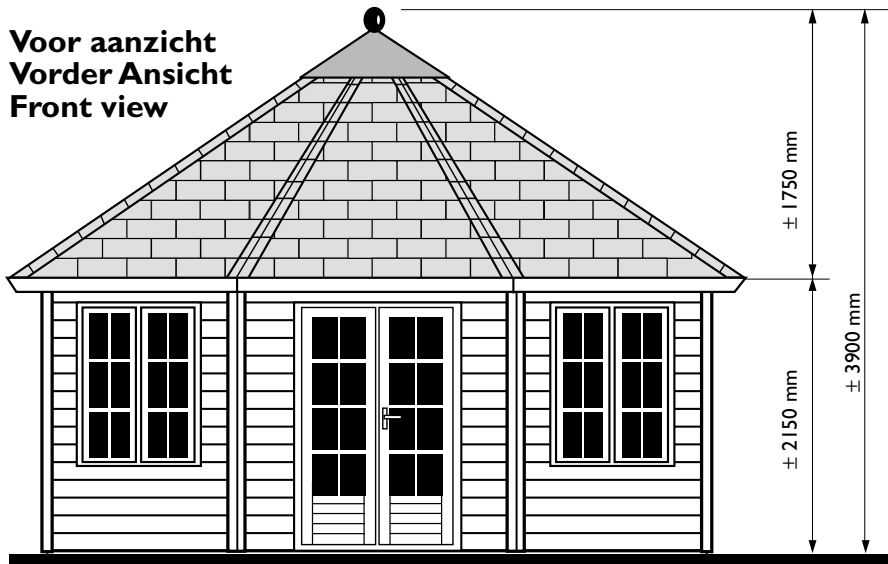

Es ist nicht erlaubt Baustyle, Bauzeichnungen und Photos von der Prima Serie, Blockhäuser Serie oder Text usw. im Ganzen oder Teile davon in jeglicher Art und Weise, ohne schriftliche Zustimmung von LUGARDE®/Wuestman B.V. zu verwenden. Modell- und Materialänderungen sowie Druckfehler sind vorbehalten. LUGARDE® und das Prima 3=1 System sind registrierte Handelsmarken. Das Prima 3=1 System ist entwickelt und patentiert von LUGARDE®/Wuestman B.V.

Voor aanzicht
Vorder Ansicht
Front view

Zij aanzicht
Seiten Ansicht
Side view

Shinglesdak
Schindeldach
Shingleroof

Gewicht/Weight:
1600 kg.

Oppervlak
Oberfläche
Area: ± 18 m²

Inhoud
Inhalt
Contents: ± 49 m³