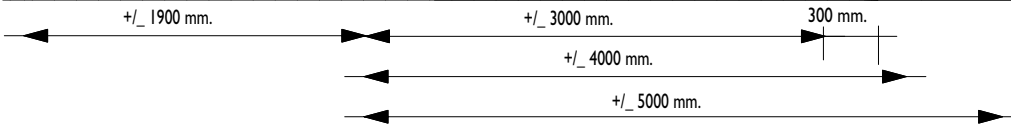

Voor aanzicht  
Vorder Ansicht  
Front view

Zij aanzicht  
Seiten Ansicht  
Side view

**Gewicht / Weight:**  
300 cm: ± 1000 kg  
400 cm: ± 1125 kg  
500 cm: ± 1250 kg

**Oppervlak / Oberfläche  
Area: 12/14/16 m<sup>2</sup>**