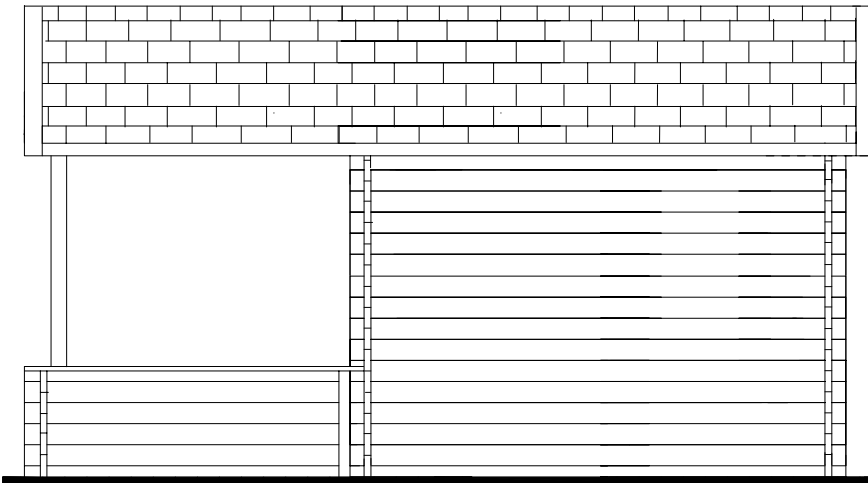

Voor aanzicht  
Vorder Ansicht  
Front view

Zij aanzicht  
Seiten Ansicht  
Side view

**Gewicht / Weight:**  
300 cm: ± 1000 kg  
400 cm: ± 1125 kg  
500 cm: ± 1250 kg

**Oppervlak / Oberfläche  
Area: 12/14/16 m<sup>2</sup>**