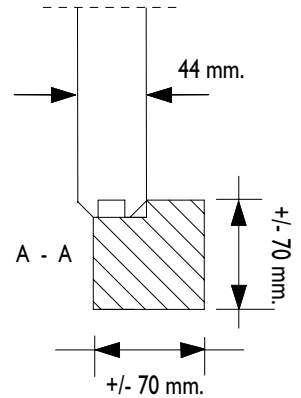

Voor aanzicht  
Vorder Ansicht  
Front view

Zij aanzicht  
Seiten Ansicht  
Side view

**Gewicht / Weight:**  
300 cm: ± 1000 kg  
400 cm: ± 1125 kg  
500 cm: ± 1250 kg

**Oppervlak / Oberfläche  
Area: 12/14/16 m<sup>2</sup>**

**Inhoud / Inhalt  
Contents:  
± 30/34/39 m<sup>3</sup>**

**LUGARDE®**

LUGARDE HOLLAND

Tel./Phone ++31 (0)573 40 18 00  
www.lugarde.nl

**BLOKHUT® 2004**

400x300/400/500

*Nick  
veranda  
luifel*