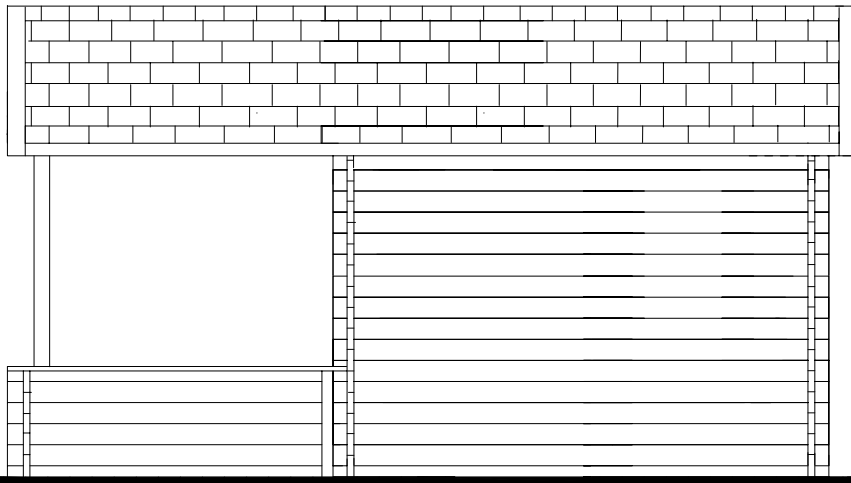

Voor aanzicht  
Vorder Ansicht  
Front view

Zij aanzicht  
Seiten Ansicht  
Side view

**Gewicht / Weight:**  
300 cm: ± 1000 kg  
400 cm: ± 1125 kg  
500 cm: ± 1250 kg

**Oppervlak / Oberfläche  
Area: 12/14/16 m<sup>2</sup>**