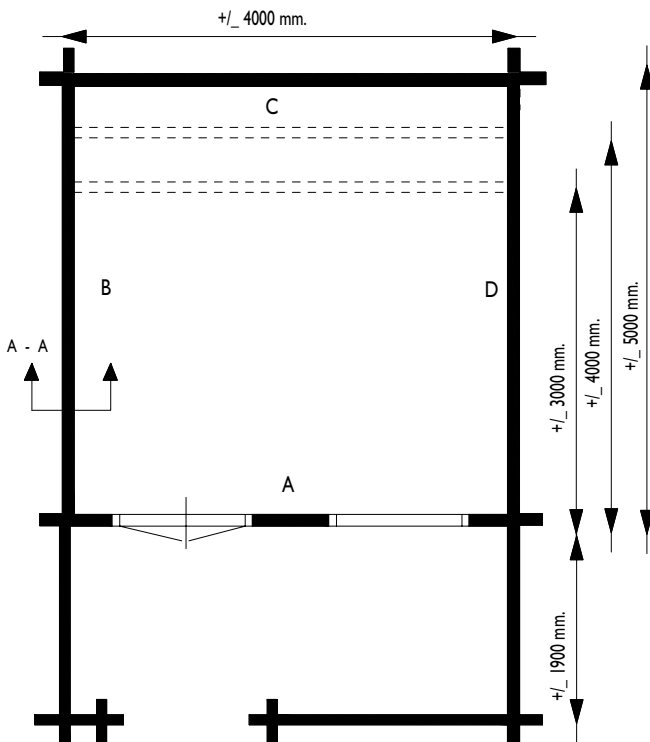

Voor aanzicht  
Vorder Ansicht  
Front view

Zij aanzicht  
Seiten Ansicht  
Side view

**Gewicht / Weight:**  
300 cm: ± 1000 kg  
400 cm: ± 1125 kg  
500 cm: ± 1250 kg

**Oppervlak / Oberfläche  
Area: 12/14/16 m<sup>2</sup>**