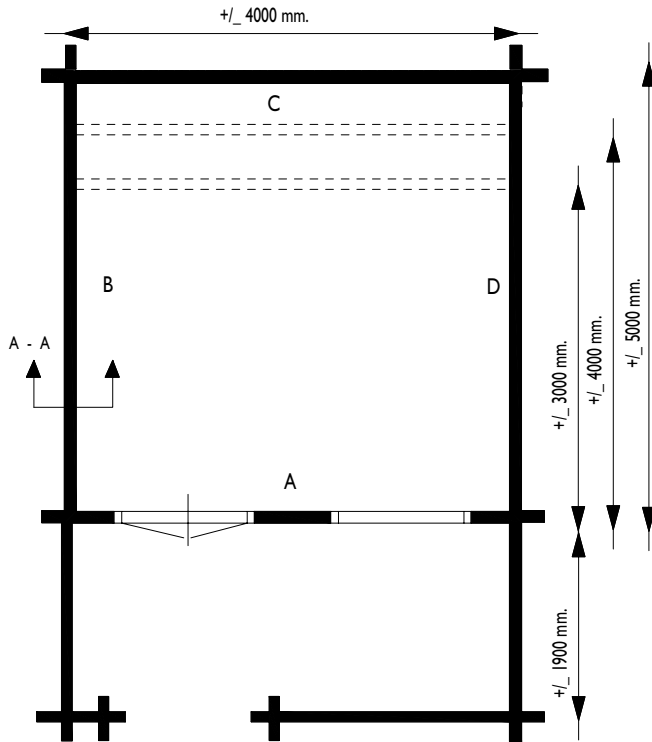

Voor aanzicht  
Vorder Ansicht  
Front view

Zij aanzicht  
Seiten Ansicht  
Side view

**Gewicht / Weight:**  
300 cm: ± 1000 kg  
400 cm: ± 1125 kg  
500 cm: ± 1250 kg

**Oppervlak / Oberfläche  
Area: 12/14/16 m<sup>2</sup>**