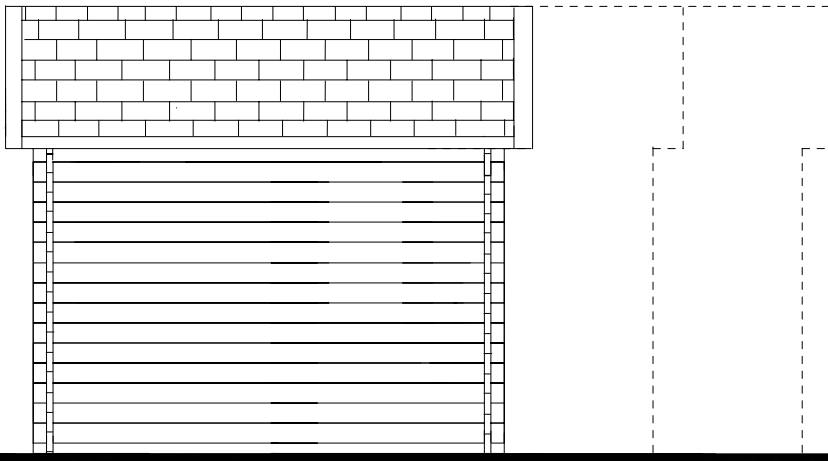

Voor aanzicht
Vorder Ansicht
Front view

Zij aanzicht
Seiten Ansicht
Side view

Gewicht / Weight:
300 cm: ± 1000 kg
400 cm: ± 1125 kg
500 cm: ± 1250 kg

Oppervlak / Oberfläche
Area: 12/16/20 m²

Inhoud / Inhalt
Contents:
± 30/39/52 m³