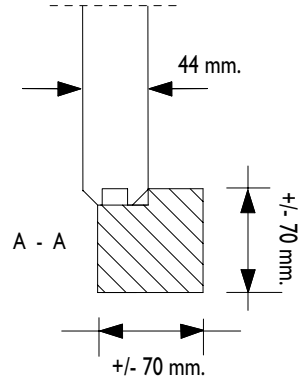

Voor aanzicht
Vorder Ansicht
Front view

Zij aanzicht
Seiten Ansicht
Side view

Gewicht / Weight:
300 cm: ± 1000 kg
400 cm: ± 1125 kg
500 cm: ± 1250 kg

Oppervlak / Oberfläche
Area: 12/16/20 m²

Inhoud / Inhalt
Contents:
± 30/39/52 m³