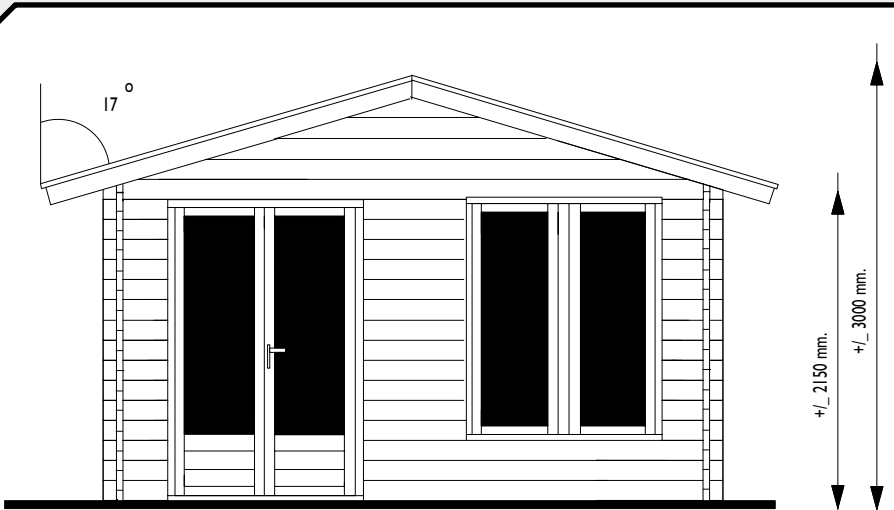

Es ist nicht erlaubt Bausysteme, Bauzeichnungen und Photos von der Prima Serie, Blockhäuser Serie oder Text usw. im Ganzen oder Teile davon in jeglicher Art und Weise, ohne schriftliche Zustimmung von LUGARDE®/Wuustman B.V. zu verwenden. Modell- und Materialänderungen sowie Druckfehler sind vorbehalten. LUGARDE® und das Prima 3=1 System sind registrierte Handelsmarken. Das Prima 3=1 System ist entwickelt und patentiert von LUGARDE®/Wuustman B.V.

Voor aanzicht
Vorder Ansicht
Front view

Zij aanzicht
Seiten Ansicht
Side view

Gewicht / Weight:
300 cm: ± 1000 kg
400 cm: ± 1125 kg
500 cm: ± 1250 kg

Oppervlak / Oberfläche
Area: 12/16/20 m²

Inhoud / Inhalt
Contents:
± 30/39/52 m³