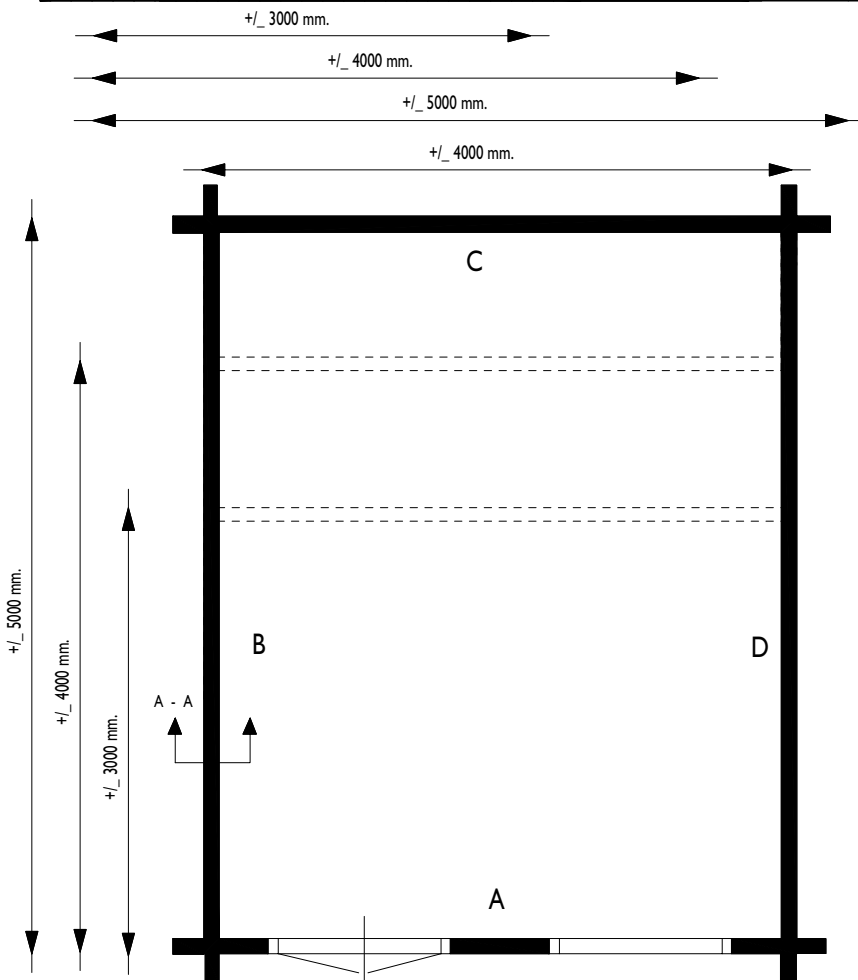

Voor aanzicht
Vorder Ansicht
Front view

Zij aanzicht
Seiten Ansicht
Side view

Gewicht / Weight:
300 cm: ± 1000 kg
400 cm: ± 1125 kg
500 cm: ± 1250 kg

Oppervlak / Oberfläche
Area: 12/16/20 m²

Inhoud / Inhalt
Contents:
± 30/39/52 m³