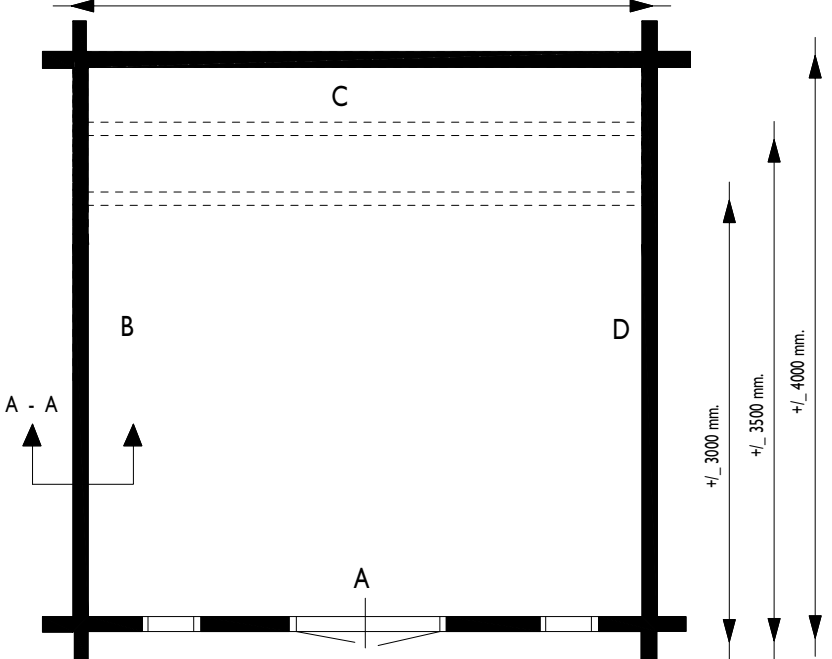

**Voor aanzicht
Vorder Ansicht
Front view**

**Zij aanzicht
Seiten Ansicht
Side view**

Gewicht / Weight:
300 cm: ±1000 kg
350 cm: ±1125 kg
400 cm: ±1250 kg

**Oppervlak
Oberfläche
Area: 12/14/16 m²**

**Inhoud / Inhalt
Contents:
± 30/34/39 m³**