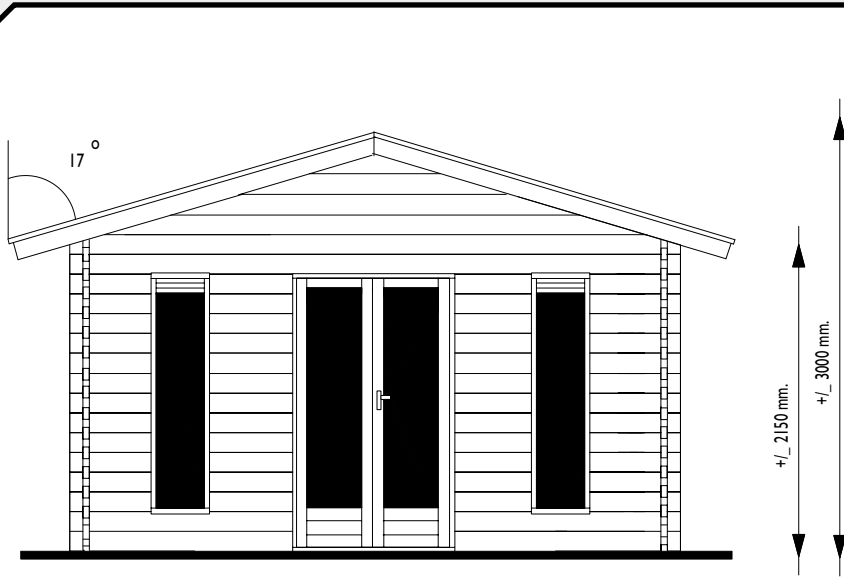

Es ist nicht erlaubt Bausysteme, Bauzeichnungen und Photos von der Prima Serie, Blockhäuser Serie oder Text usw. im Ganzen oder Teile davon in jeglicher Art und Weise, ohne schriftliche Zustimmung von LUGARDE®/Wuestman B.V. zu verwenden. Modell- und Materialänderungen sowie Druckfehler sind vorbehalten. LUGARDE® und das Prima 3=1 System sind registrierte Handelsmarken. Das Prima 3=1 System ist entwickelt und patentiert von LUGARDE®/Wuestman B.V.

**Voor aanzicht
Vorder Ansicht
Front view**

**Zij aanzicht
Seiten Ansicht
Side view**

Gewicht / Weight:
300 cm: ±1000 kg
350 cm: ±1125 kg
400 cm: ±1250 kg

**Oppervlak
Oberfläche
Area: 12/14/16 m²**

**Inhoud / Inhalt
Contents:
± 30/34/39 m³**