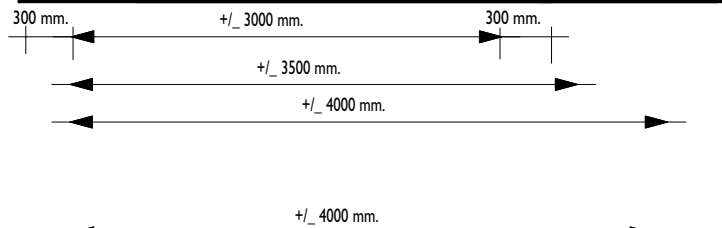

**Voor aanzicht
Vorder Ansicht
Front view**

**Zij aanzicht
Seiten Ansicht
Side view**

Gewicht / Weight:
300 cm: ±1000 kg
350 cm: ±1125 kg
400 cm: ±1250 kg

**Oppervlak
Oberfläche
Area: 12/14/16 m²**

**Inhoud / Inhalt
Contents:
± 30/34/39 m³**