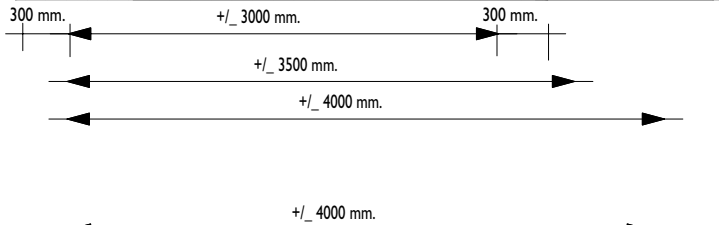

**Voor aanzicht  
Vorder Ansicht  
Front view**

**Zij aanzicht  
Seiten Ansicht  
Side view**

**Gewicht / Weight:**  
300 cm: ±1000 kg  
350 cm: ±1125 kg  
400 cm: ±1250 kg

**Oppervlak  
Oberfläche  
Area: 12/14/16 m<sup>2</sup>**