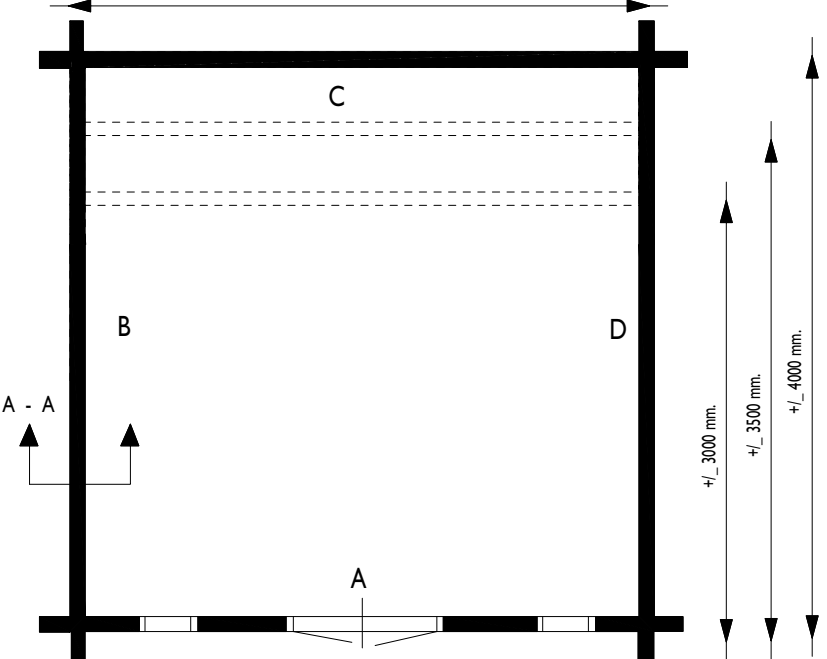

**Voor aanzicht  
Vorder Ansicht  
Front view**

**Zij aanzicht  
Seiten Ansicht  
Side view**

**Gewicht / Weight:**  
300 cm: ±1000 kg  
350 cm: ±1125 kg  
400 cm: ±1250 kg

**Oppervlak  
Oberfläche  
Area: 12/14/16 m<sup>2</sup>**