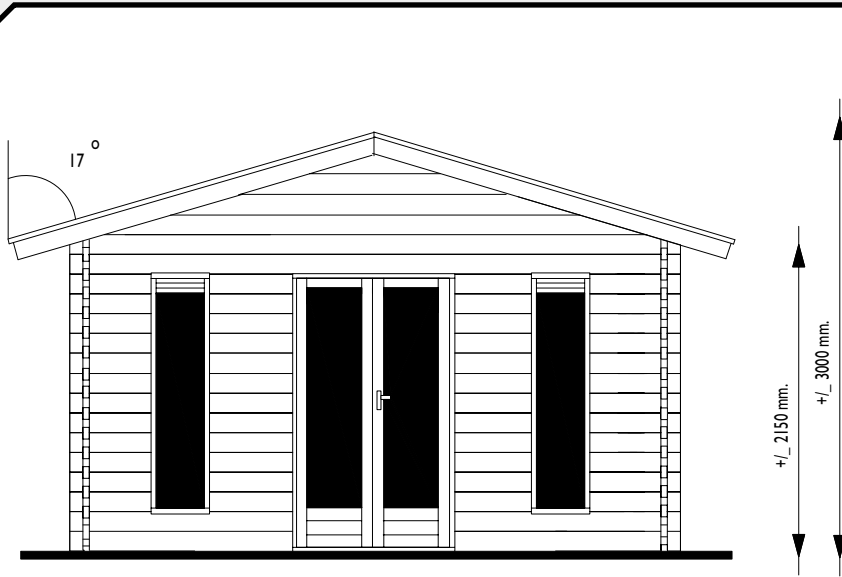

Es ist nicht erlaubt Bausysteme, Bauzeichnungen und Photos von der Prima Serie, Blockhäuser Serie oder Text usw. im Ganzen oder Teile davon in jeglicher Art und Weise, ohne schriftliche Zustimmung von LUGARDE®/Wuestman B.V. zu verwenden. Modell- und Materialänderungen sowie Druckfehler sind vorbehalten. LUGARDE® und das Prima 3=1 System sind registrierte Handelsmarken. Das Prima 3=1 System ist entwickelt und patentiert von LUGARDE®/Wuestman B.V.

**Voor aanzicht  
Vorder Ansicht  
Front view**

**Zij aanzicht  
Seiten Ansicht  
Side view**

**Gewicht / Weight:**  
300 cm: ±1000 kg  
350 cm: ±1125 kg  
400 cm: ±1250 kg

**Oppervlak  
Oberfläche  
Area: 12/14/16 m<sup>2</sup>**