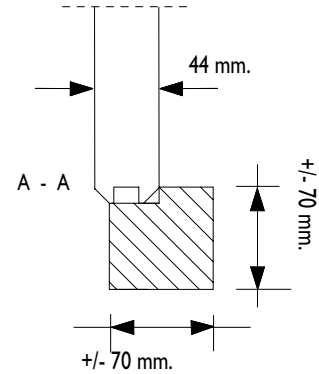

**Voor aanzicht
Vorder Ansicht
Front view**

**Zij aanzicht
Seiten Ansicht
Side view**

Gewicht / Weight:
300 cm: ±1000 kg
350 cm: ±1125 kg
400 cm: ±1250 kg

**Oppervlak
Oberfläche
Area: 12/14/16 m²**

**Inhoud / Inhalt
Contents:
± 30/34/39 m³**