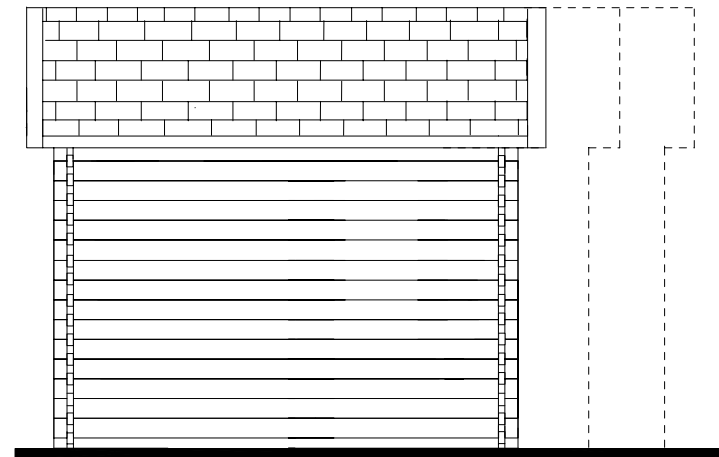

**Voor aanzicht  
Vorder Ansicht  
Front view**

**Zij aanzicht  
Seiten Ansicht  
Side view**

**Gewicht / Weight:**  
300 cm: ±1000 kg  
350 cm: ±1125 kg  
400 cm: ±1250 kg

**Oppervlak  
Oberfläche  
Area: 12/14/16 m<sup>2</sup>**