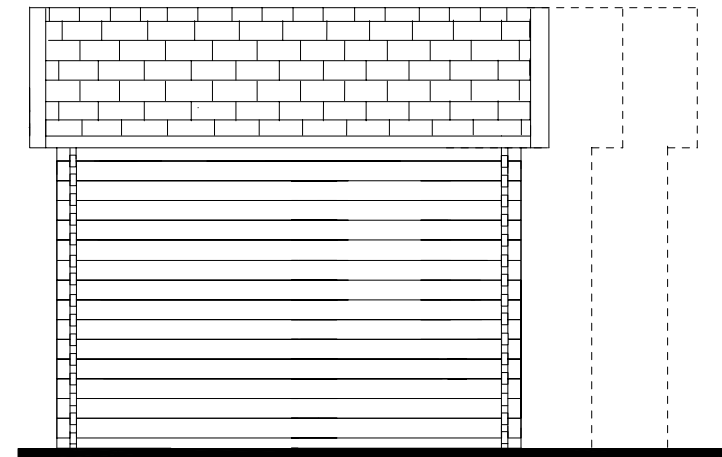

**Voor aanzicht
Vorder Ansicht
Front view**

**Zij aanzicht
Seiten Ansicht
Side view**

Gewicht / Weight:
300 cm: ±1000 kg
350 cm: ±1125 kg
400 cm: ±1250 kg

**Oppervlak
Oberfläche
Area: 12/14/16 m²**

**Inhoud / Inhalt
Contents:
± 30/34/39 m³**