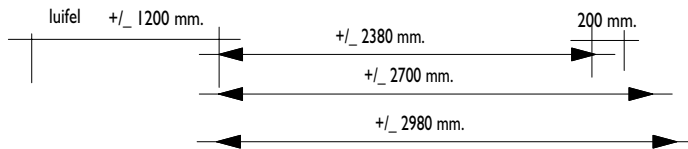

Voor aanzicht
Vorder Ansicht
Front view

Zij aanzicht
Seiten Ansicht
Side view

Gewicht / Weight:
± 238 cm: 540 kg
± 270 cm: 600 kg
± 298 cm: 670 kg

**Oppervlak
Oberfläche
Area: 6,5/7,2/8,1 m²**

**Inhoud / Inhalt
Contents:
± 15,0/16,5/18,6 m³**