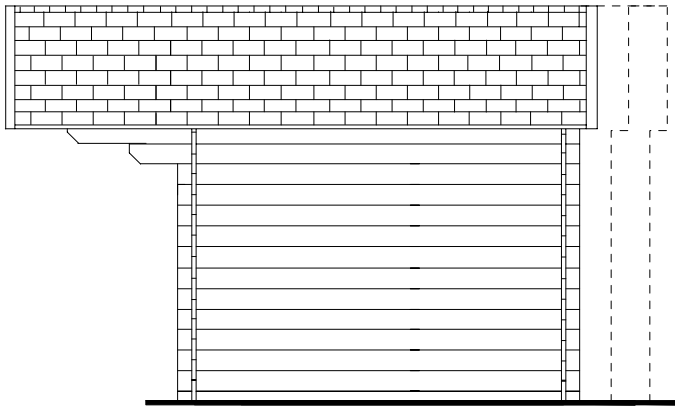

Voor aanzicht
Vorder Ansicht
Front view

Zij aanzicht
Seiten Ansicht
Side view

Gewicht / Weight:
± 238 cm: 540 kg
± 270 cm: 600 kg
± 298 cm: 670 kg

**Oppervlak
Oberfläche
Area: 6,5/7,2/8,1 m²**

**Inhoud / Inhalt
Contents:
± 15,0/16,5/18,6 m³**