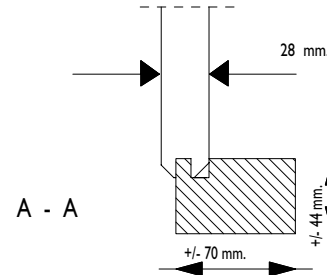

Voor aanzicht
Vorder Ansicht
Front view

Zij aanzicht
Seiten Ansicht
Side view

Gewicht / Weight:
± 238 cm: 540 kg
± 270 cm: 600 kg
± 298 cm: 670 kg

**Oppervlak
Oberfläche
Area: 6,5/7,2/8,1 m²**

**Inhoud / Inhalt
Contents:
± 15,0/16,5/18,6 m³**