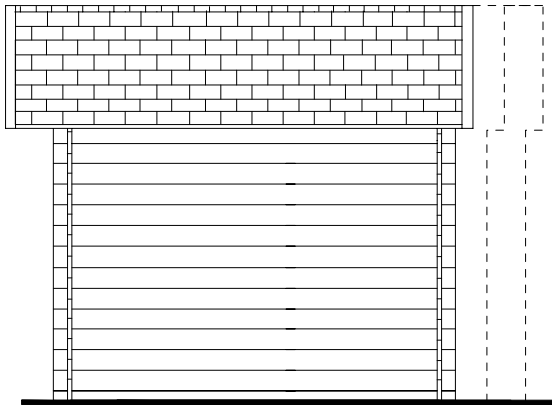

+/- 2140 mm.
+/- 2700 mm.

Voor aanzicht
Vorder Ansicht
Front view

400 mm. +/- 2380 mm. 200 mm.
+/- 2700 mm.
+/- 2980 mm.

A - A

Zij aanzicht
Seiten Ansicht
Side view

Gewicht / Weight:
± 238 cm: 540 kg
± 270 cm: 600 kg
± 298 cm: 670 kg

Oppervlak
Oberfläche
Area: 6,5/7,2/8,1 m²

Inhoud / Inhalt
Contents:
± 15,0/16,5/18,6 m³

LUGARDE®

LUGARDE HOLLAND

Tel./Phone ++31 (0)573 40 18 00
www.lugarde.nl

BLOKHUT® 2004
270x238/270/298

Montana