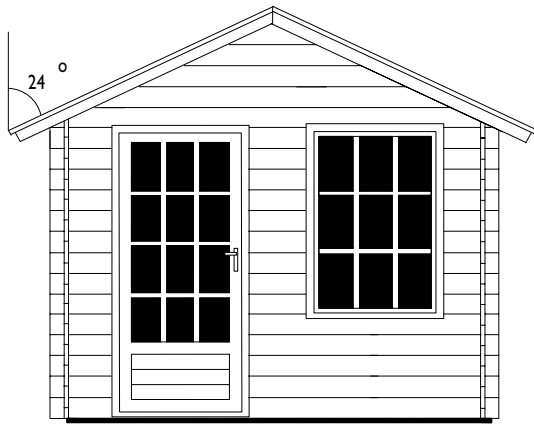

Es ist nicht erlaubt Baustysteme, Bauzeichnungen und Photos von der Prima Serie, Blockhäuser Serie oder Text usw. im Ganzen oder Teile davon in jeglicher Art und Weise, ohne schriftliche Zustimmung von LUGARDE®/Wuestman B.V. zu verwenden. Modell- und Materialänderungen sowie Druckfehler sind vorbehalten. LUGARDE® und das Prima 3=1 System sind registrierte Handelsmarken. Das Prima 3=1 System ist entwickelt und patentiert von LUGARDE®/Wuestman B.V.

+/- 2140 mm.
+/- 2700 mm.

Voor aanzicht
Vorder Ansicht
Front view

400 mm. +/- 2380 mm. 200 mm.
+/- 2700 mm.
+/- 2980 mm.

A - A

Zij aanzicht
Seiten Ansicht
Side view

Gewicht / Weight:
± 238 cm: 540 kg
± 270 cm: 600 kg
± 298 cm: 670 kg