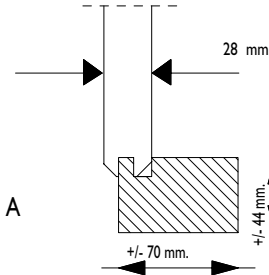

+/- 2140 mm.
+/- 2700 mm.

Voor aanzicht
Vorder Ansicht
Front view

400 mm. +/- 2380 mm. 200 mm.
+/- 2700 mm.
+/- 2980 mm.

A - A

Zij aanzicht
Seiten Ansicht
Side view

Gewicht / Weight:
± 238 cm: 540 kg
± 270 cm: 600 kg
± 298 cm: 670 kg

Oppervlak
Oberfläche
Area: 6,5/7,2/8,1 m²

Inhoud / Inhalt
Contents:
± 15,0/16,5/18,6 m³

LUGARDE®

LUGARDE HOLLAND

Tel./Phone ++31 (0)573 40 18 00
www.lugarde.nl

BLOKHUT® 2004
270x238/270/298

Montana