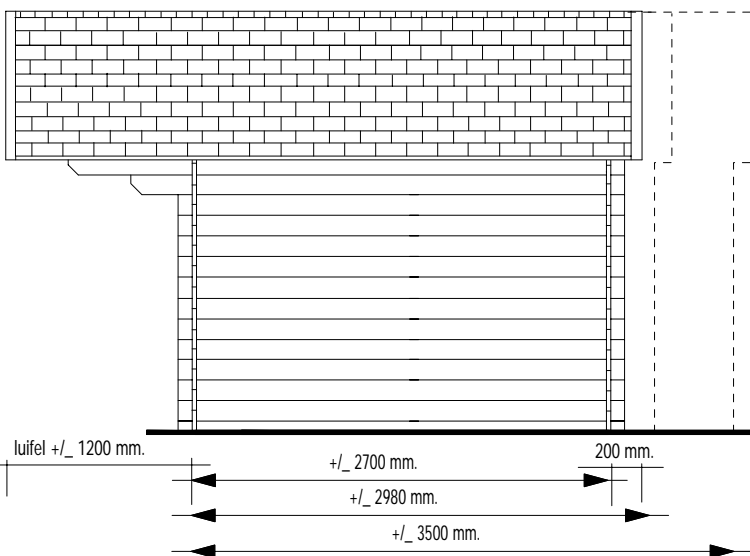

## Voor aanzicht Vorder Ansicht Front view

+/- 2140 mm.  
+/- 3000 mm.

## Zij aanzicht Seiten Ansicht Side view

**Gewicht  
Weight:**  
± 270 cm: 720 kg  
± 298 cm: 770 kg  
± 350 cm: 820 kg

**Oppervlak  
Oberfläche  
Area: 9,4/10,5/12,2 m<sup>2</sup>**

**Inhoud  
Inhalt  
Contents:**  
± 11,9/26,2/30,5 m<sup>3</sup>