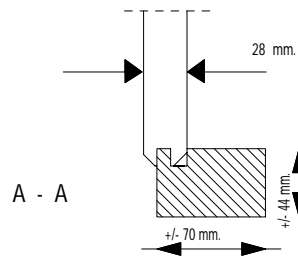

## Voor aanzicht Vorder Ansicht Front view

+/- 2140 mm.  
+/- 3000 mm.

## Zij aanzicht Seiten Ansicht Side view

**Gewicht  
Weight:**  
± 270 cm: 720 kg  
± 298 cm: 770 kg  
± 350 cm: 820 kg

**Oppervlak  
Oberfläche  
Area: 9,4/10,5/12,2 m<sup>2</sup>**

**Inhoud  
Inhalt  
Contents:**  
± 11,9/26,2/30,5 m<sup>3</sup>