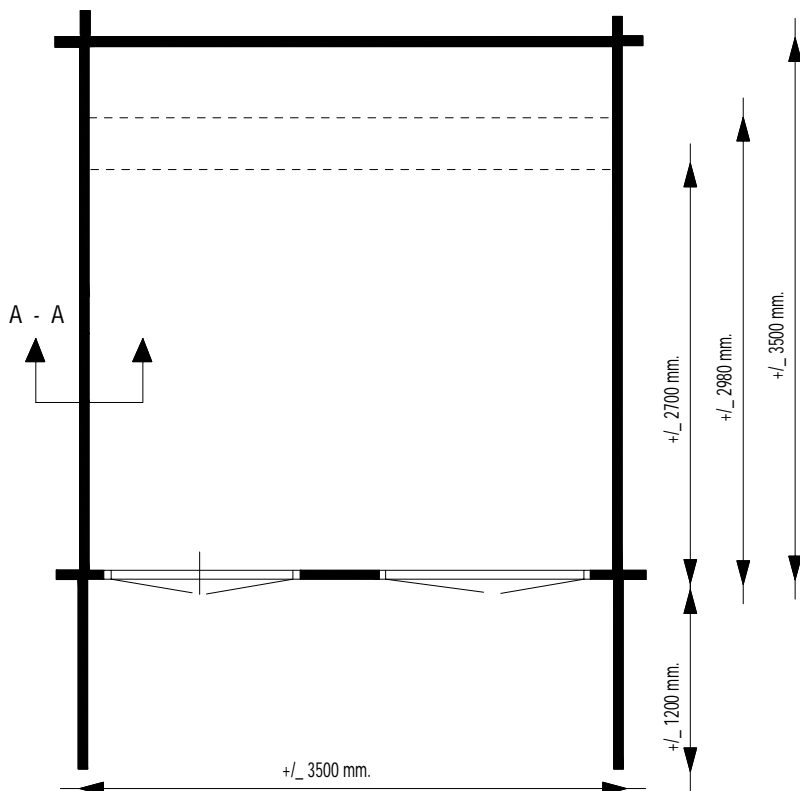

## Voor aanzicht Vorder Ansicht Front view

+/- 2140 mm.  
+/- 3000 mm.

## Zij aanzicht Seiten Ansicht Side view

**Gewicht  
Weight:**  
± 270 cm: 720 kg  
± 298 cm: 770 kg  
± 350 cm: 820 kg

**Oppervlak  
Oberfläche  
Area: 9,4/10,5/12,2 m<sup>2</sup>**

**Inhoud  
Inhalt  
Contents:**  
± 11,9/26,2/30,5 m<sup>3</sup>