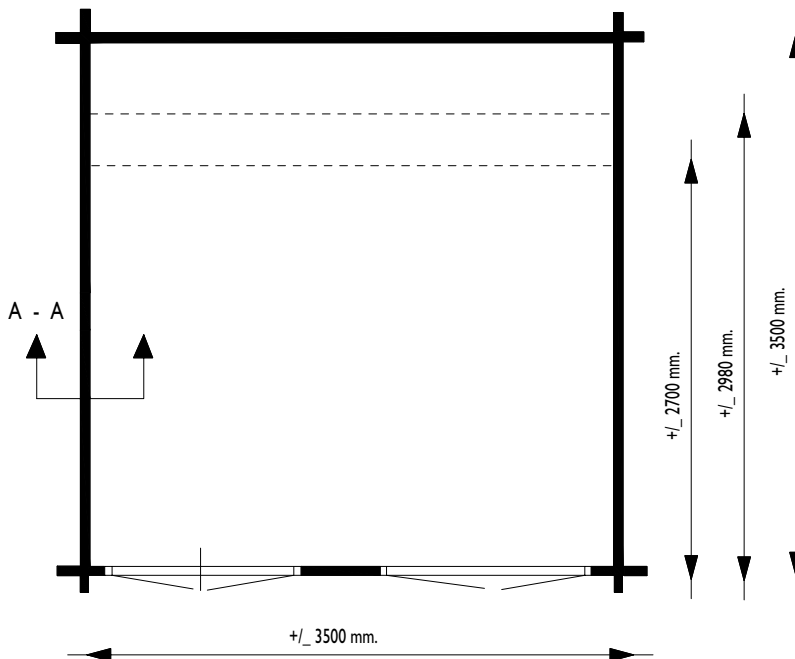

Voor aanzicht Vorder Ansicht Front view

Zij aanzicht Seiten Ansicht Side view

**Gewicht
Weight:**
 ± 270 cm: 670 kg
 ± 298 cm: 720 kg
 ± 350 cm: 770 kg

**Oppervlak
Oberfläche
Area: 9,4/10,5/12,2 m²**

**Inhoud
Inhalt
Contents:**
 ± 11,9/26,2/30,5 m³