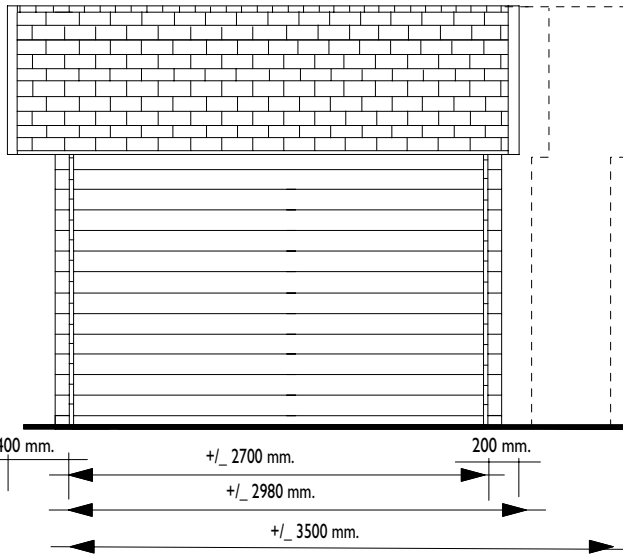

Voor aanzicht Vorder Ansicht Front view

Zij aanzicht Seiten Ansicht Side view

**Gewicht
Weight:**
 ± 270 cm: 670 kg
 ± 298 cm: 720 kg
 ± 350 cm: 770 kg

**Oppervlak
Oberfläche
Area: 9,4/10,5/12,2 m²**

**Inhoud
Inhalt
Contents:**
 ± 11,9/26,2/30,5 m³