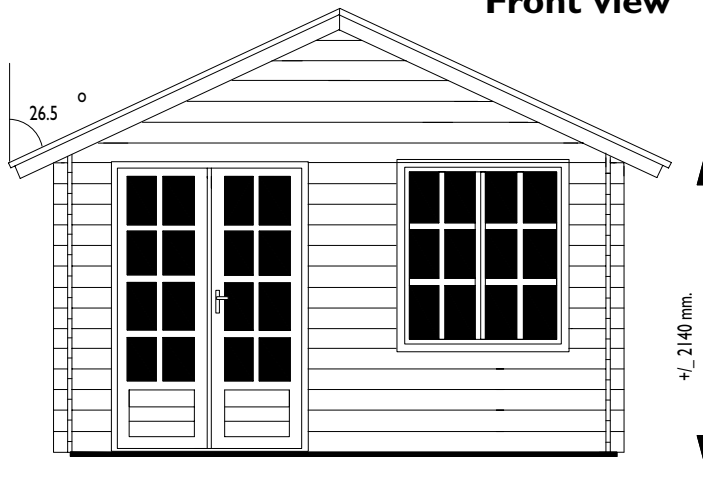

Es ist nicht erlaubt Baustysteme, Bauzeichnungen und Photos von der Prima Serie, Blockhäuser Serie oder Text usw. im Ganzen oder Teile davon in jeglicher Art und Weise, ohne schriftliche Zustimmung von LUGARDE®/Wuestman B.V. zu verwenden. Modell- und Materialänderungen sowie Druckfehler sind vorbehalten. LUGARDE® und das Prima 3=1 System sind registrierte Handelsmarken. Das Prima 3=1 System ist entwickelt und patentiert von LUGARDE®/Wuestman B.V.

Voor aanzicht Vorder Ansicht Front view

Zij aanzicht Seiten Ansicht Side view

**Gewicht
Weight:**
 ± 270 cm: 670 kg
 ± 298 cm: 720 kg
 ± 350 cm: 770 kg

**Oppervlak
Oberfläche
Area: 9,4/10,5/12,2 m²**

**Inhoud
Inhalt
Contents:**
 ± 11,9/26,2/30,5 m³