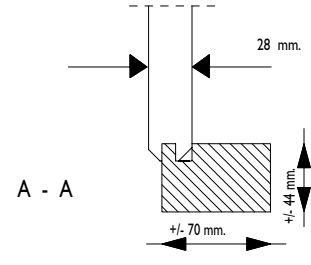

Voor aanzicht Vorder Ansicht Front view

Zij aanzicht Seiten Ansicht Side view

**Gewicht
Weight:**
 ± 270 cm: 670 kg
 ± 298 cm: 720 kg
 ± 350 cm: 770 kg

**Oppervlak
Oberfläche
Area: 9,4/10,5/12,2 m²**

**Inhoud
Inhalt
Contents:**
 ± 11,9/26,2/30,5 m³