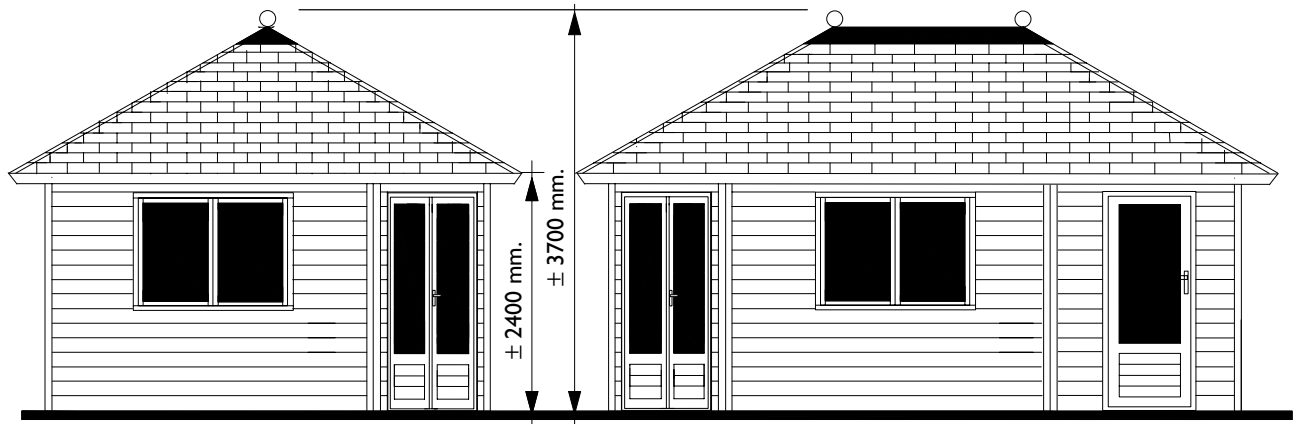

Es ist nicht erlaubt Bausysteme, Bauzeichnungen und Photos von der Prima Serie, Blockhäuser Serie oder Text usw. im Ganzen oder Teile davon in jeglicher Art und Weise, ohne schriftliche Zustimmung von LUGARDE®/Wuestman B.V. zu verwenden. Modell- und Materialänderungen sowie Druckfehler sind vorbehalten. LUGARDE® und das Prima 3=1 System sind registrierte Handelsmarken. Das Prima 3=1 System ist entwickelt und patentiert von LUGARDE®/Wuestman B.V.

It is prohibited to copy, duplicate or in anyway use constructionsystems, construction drawings, photos or text from the Prima series or Logcabin series without written permission from LUGARDE®/Wuestman B.V. Model, material changes and print mistakes reserved. LUGARDE® and the Prima 3=1 system are registered trademarks. The Prima 3=1 system is developed and patented by LUGARDE®/Wuestman B.V.

Voor aanzicht
Vorder Ansicht
Front view

Zij aanzicht
Seiten Ansicht
Side view

Gewicht
Weight : 2100 kg

Oppervlak
Oberfläche
Area: 24 m²

Inhoud
Inhalt
Contents: 72 m³

LUGARDE®

LUGARDE HOLLAND

Tel./Phone ++31 (0)573 40 18 00
www.lugarde.nl

PRIMA® 2004
600 x 420 cm. *Duo MegaMaxi*