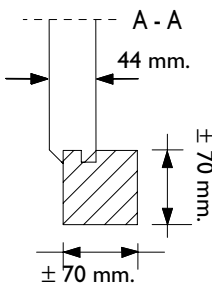

Voor aanzicht
Vorder Ansicht
Front view

Zij aanzicht
Seiten Ansicht
Side view

Gewicht
Weight : 2100 kg

Oppervlak
Oberfläche
Area: 24 m²

Inhoud
Inhalt
Contents: 72 m³

LUGARDE®

LUGARDE HOLLAND

Tel./Phone ++31 (0)573 40 18 00
www.lugarde.nl