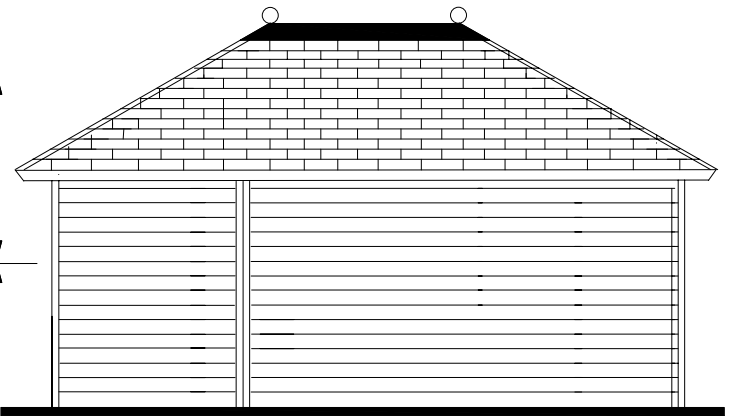

Voor aanzicht
Vorder Ansicht
Front view

Zij aanzicht
Seiten Ansicht
Side view

Gewicht
Weight : 2100 kg

Oppervlak
Oberfläche
Area: 24 m²

Inhoud
Inhalt
Contents: 72 m³

LUGARDE®

LUGARDE HOLLAND

Tel./Phone ++31 (0)573 40 18 00
www.lugarde.nl

PRIMA® 2004
600 x 420 cm. *Duo MegaMaxi*