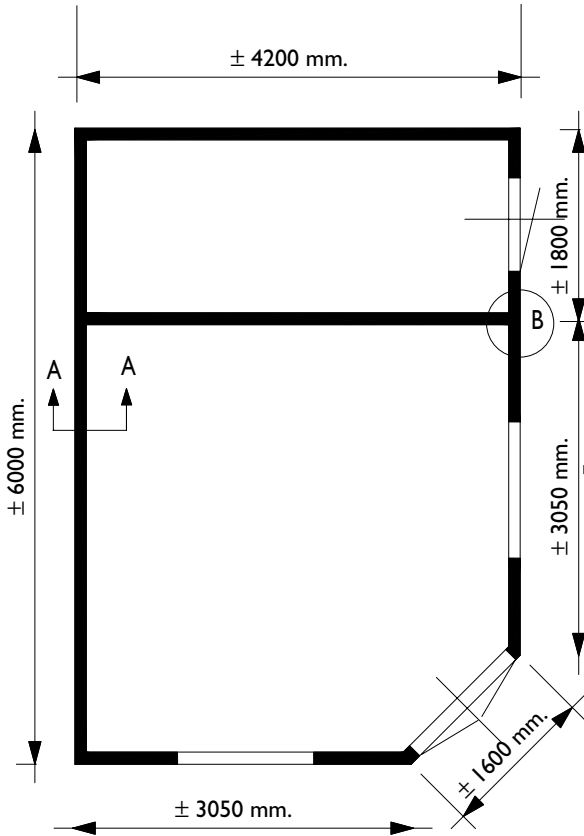

Voor aanzicht
Vorder Ansicht
Front view

Zij aanzicht
Seiten Ansicht
Side view

Gewicht
Weight : 2100 kg

Oppervlak
Oberfläche
Area: 24 m²

Inhoud
Inhalt
Contents: 72 m³

LUGARDE®

LUGARDE HOLLAND

Tel./Phone ++31 (0)573 40 18 00
www.lugarde.nl

PRIMA® 2004
600 x 420 cm. *Duo MegaMaxi*