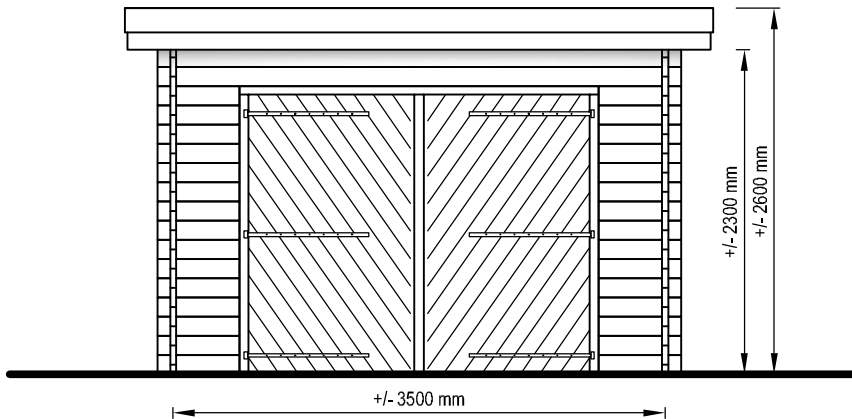

Voor aanzicht
Vorder Ansicht
Front view