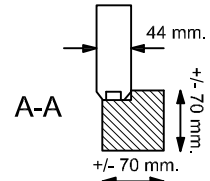

Gewicht
Weight: ± 1500 kg

Oppervlak
Oberfläche
Area: ± 17,5 m²

Inhoud
Inhalt
Contents: ± 45,5 m³

LUGARDE ©
LUGARDE HOLLAND
Tel./Phone ++31 (0)573 40 18 00
www.lugarde.com

GARAGE © 2005
Devon