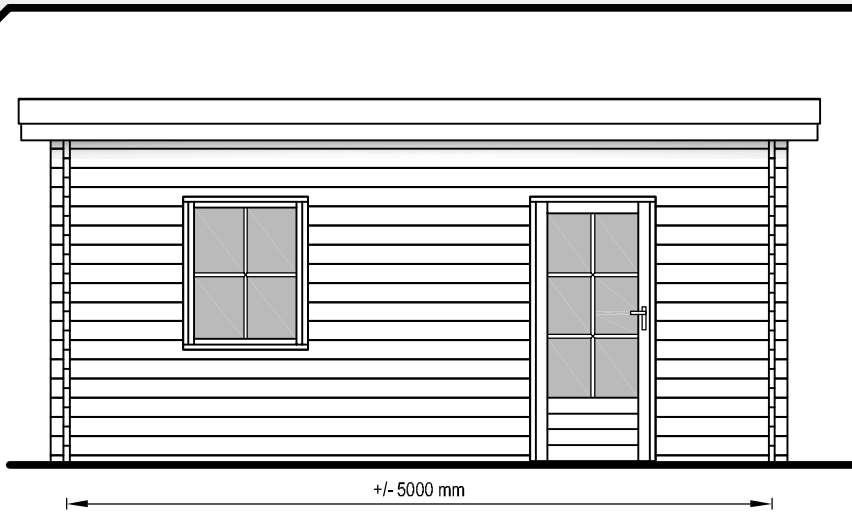

Zij aanzicht
Seiten Ansicht
Side view