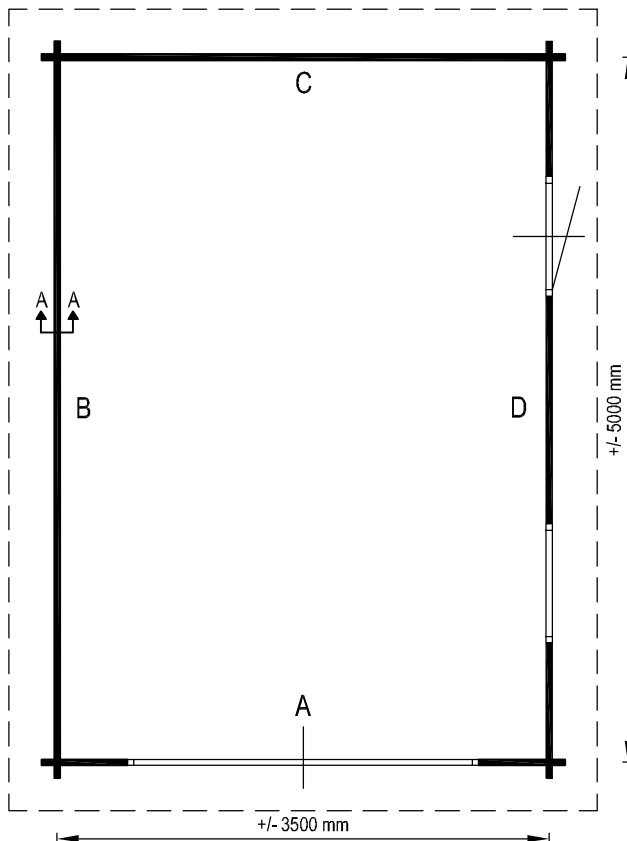

Gewicht
Weight: ± 1500 kg

Oppervlak
Oberfläche
Area: ± 17,5 m²

Inhoud
Inhalt
Contents: ± 45,5 m³

LUGARDE ©
LUGARDE HOLLAND
Tel./Phone ++31 (0)573 40 18 00
www.lugarde.com

GARAGE © 2005
Devon