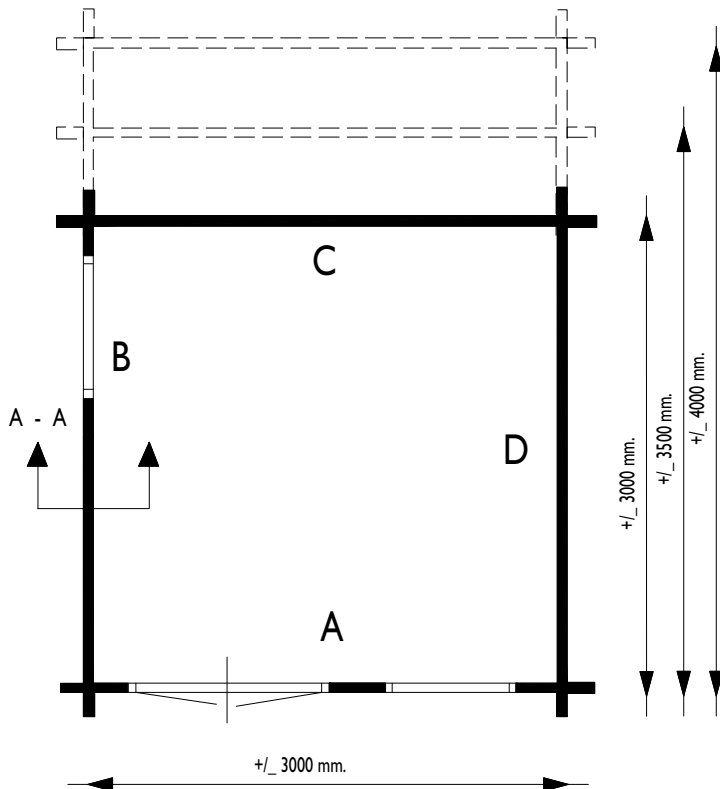

Voor aanzicht
Vorder Ansicht
Front view

Zij aanzicht
Seiten Ansicht
Side view

Gewicht / Weight:
300 cm: ± 600 kg
350 cm: ± 800 kg
400 cm: ± 1000 kg

Oppervlak
Oberfläche
Area: ± 9,0/10,5/12,0 m²

Inhoud / Inhalt
Contents:
± 22,5/26,0/30,0 m³