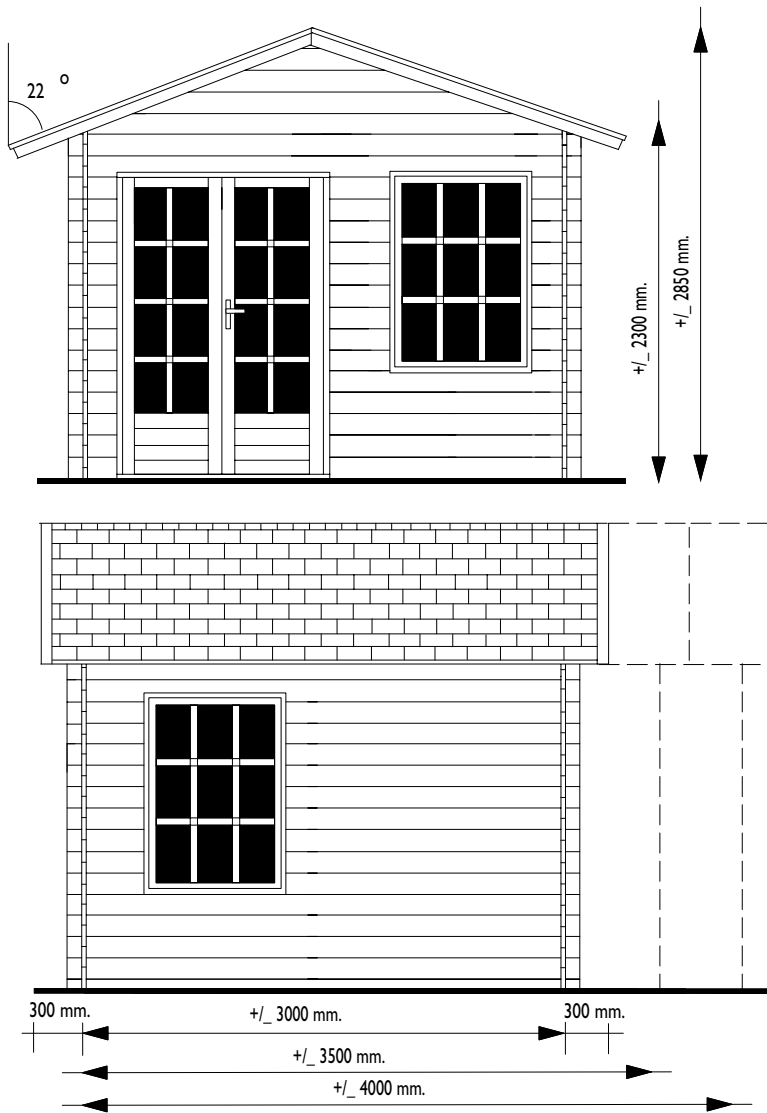

Voor aanzicht
Vorder Ansicht
Front view

Zij aanzicht
Seiten Ansicht
Side view

Gewicht / Weight:
300 cm: ± 600 kg
350 cm: ± 800 kg
400 cm: ± 1000 kg

Oppervlak
Oberfläche
Area: ± 9,0/10,5/12,0 m²

Inhoud / Inhalt
Contents:
± 22,5/26,0/30,0 m³