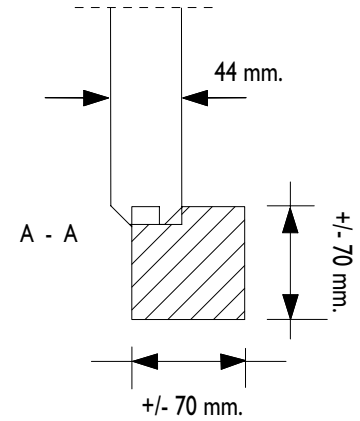

Voor aanzicht
Vorder Ansicht
Front view

Zij aanzicht
Seiten Ansicht
Side view

Gewicht / Weight:
300 cm: ± 600 kg
350 cm: ± 800 kg
400 cm: ± 1000 kg

Oppervlak
Oberfläche
Area: ± 9,0/10,5/12,0 m²

Inhoud / Inhalt
Contents:
± 22,5/26,0/30,0 m³