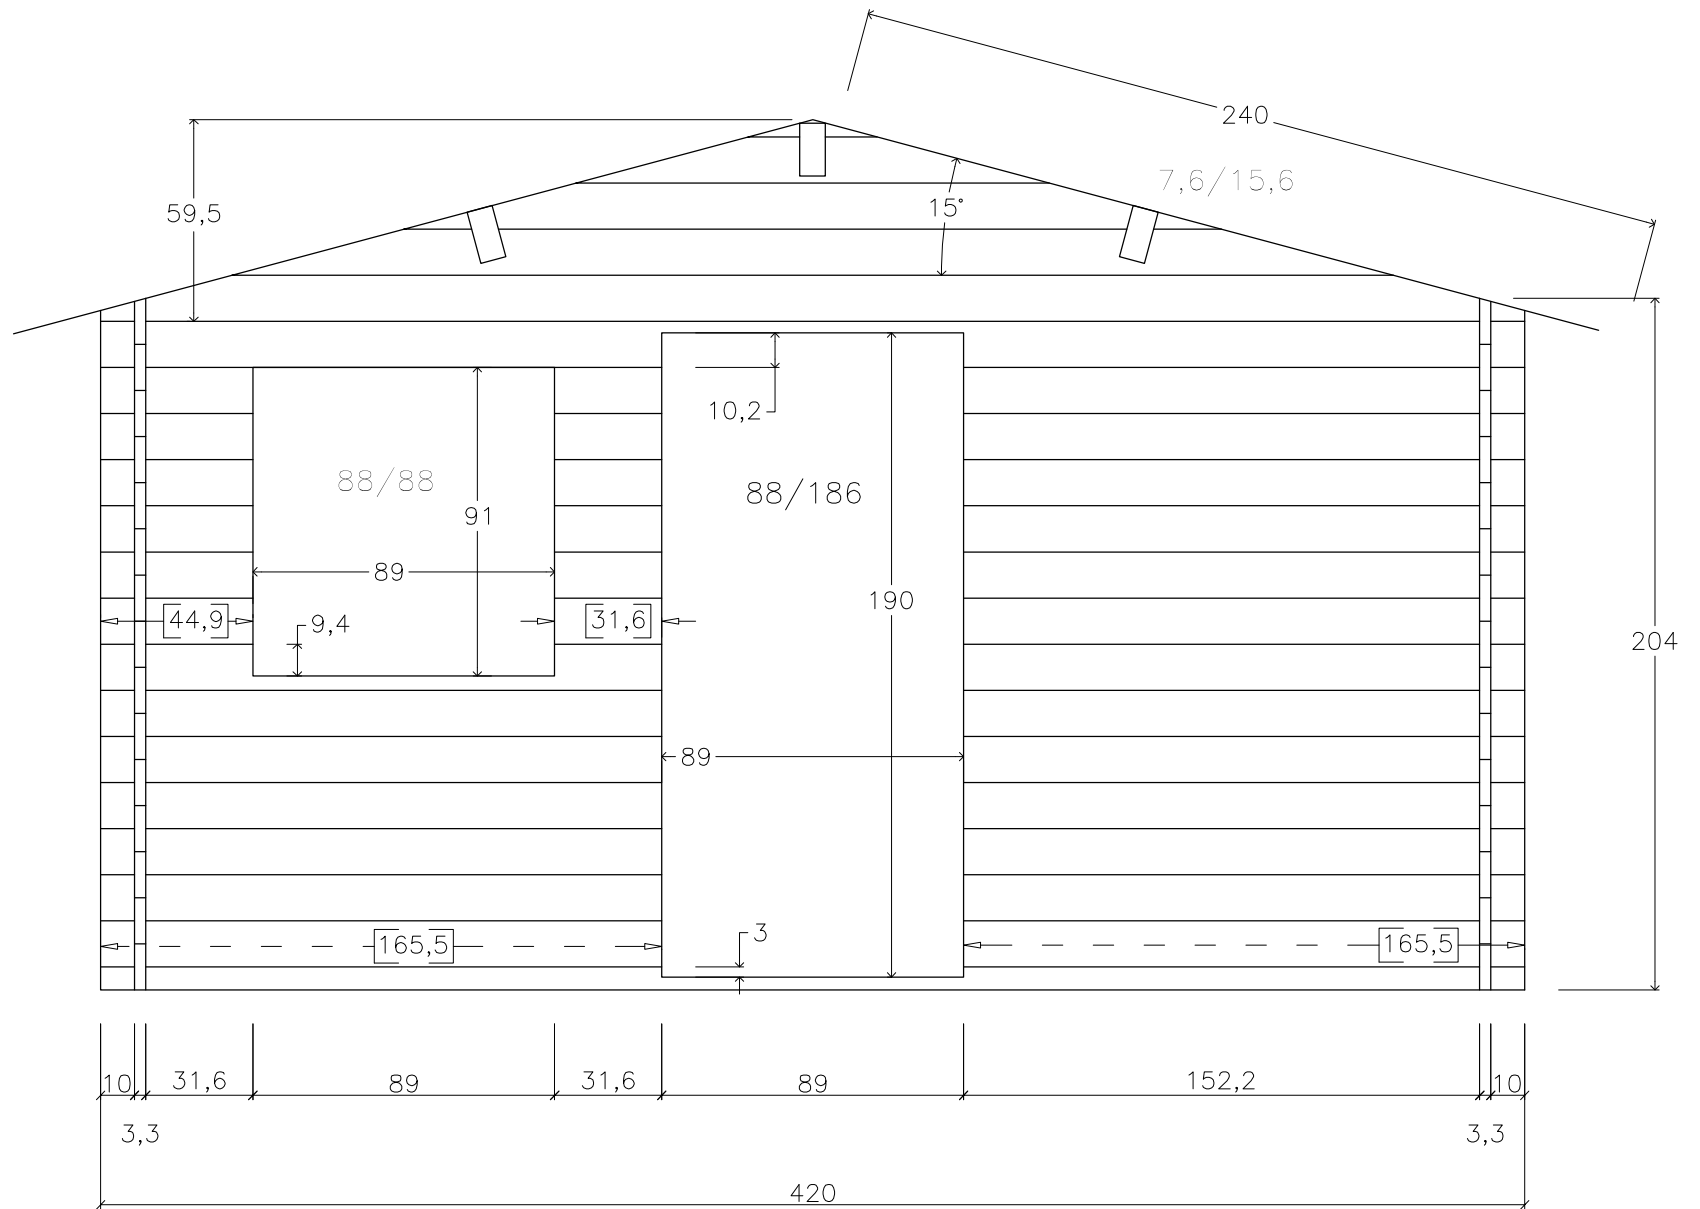

Kom.
400x400+120VD
Wurzburg

pos A

Schirmbrett

Traub Brett

Kom.
400x400+120VD
Wurzburg

pos B

Kom.
400x400+120VD
Wurzburg

pos C,D

×2

Kom.
400x400+120VD
Wurzburg