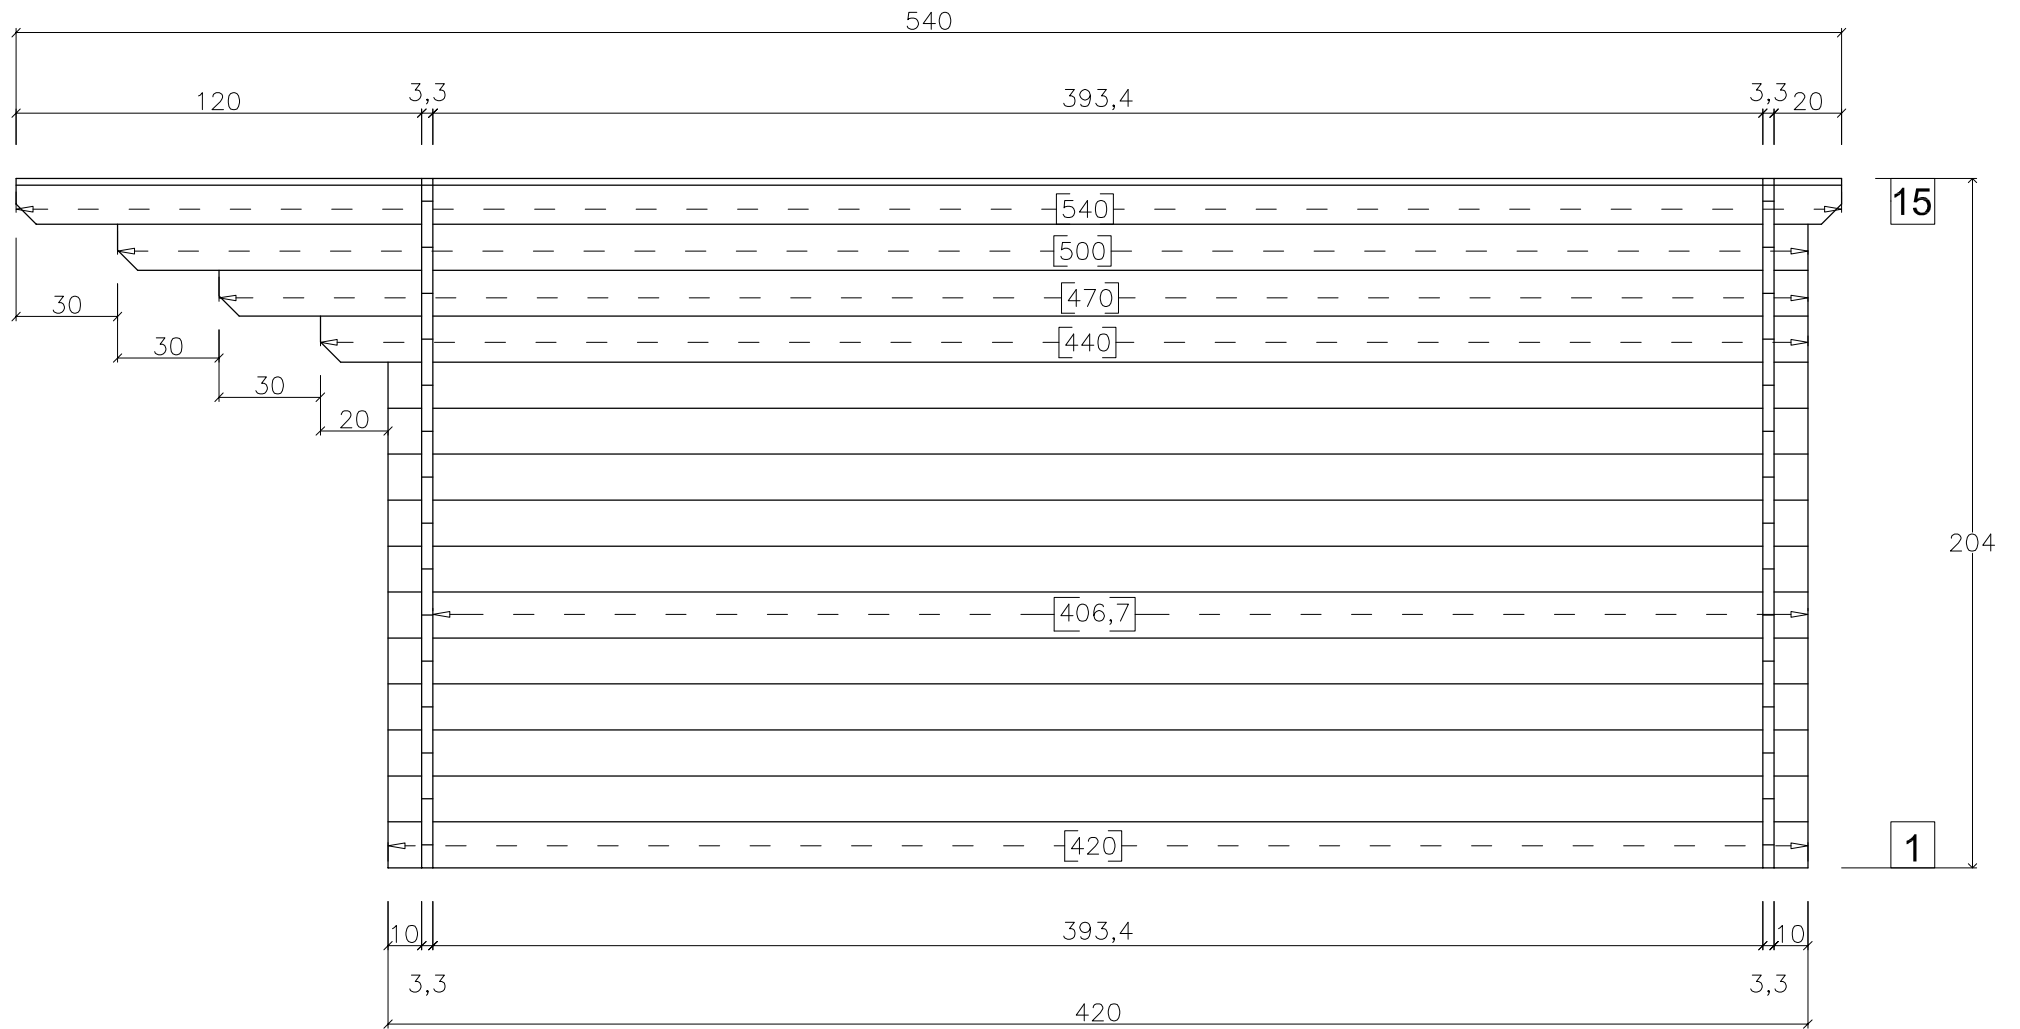

Kom.
400x400+120VD
Wurzburg

pos A

Schirmbrett

Traub Brett

Kom.
400x400+120VD
Wurzburg

pos B

Kom.
400x400+120VD
Wurzburg

pos C,D

×2

Kom.
400x400+120VD
Wurzburg