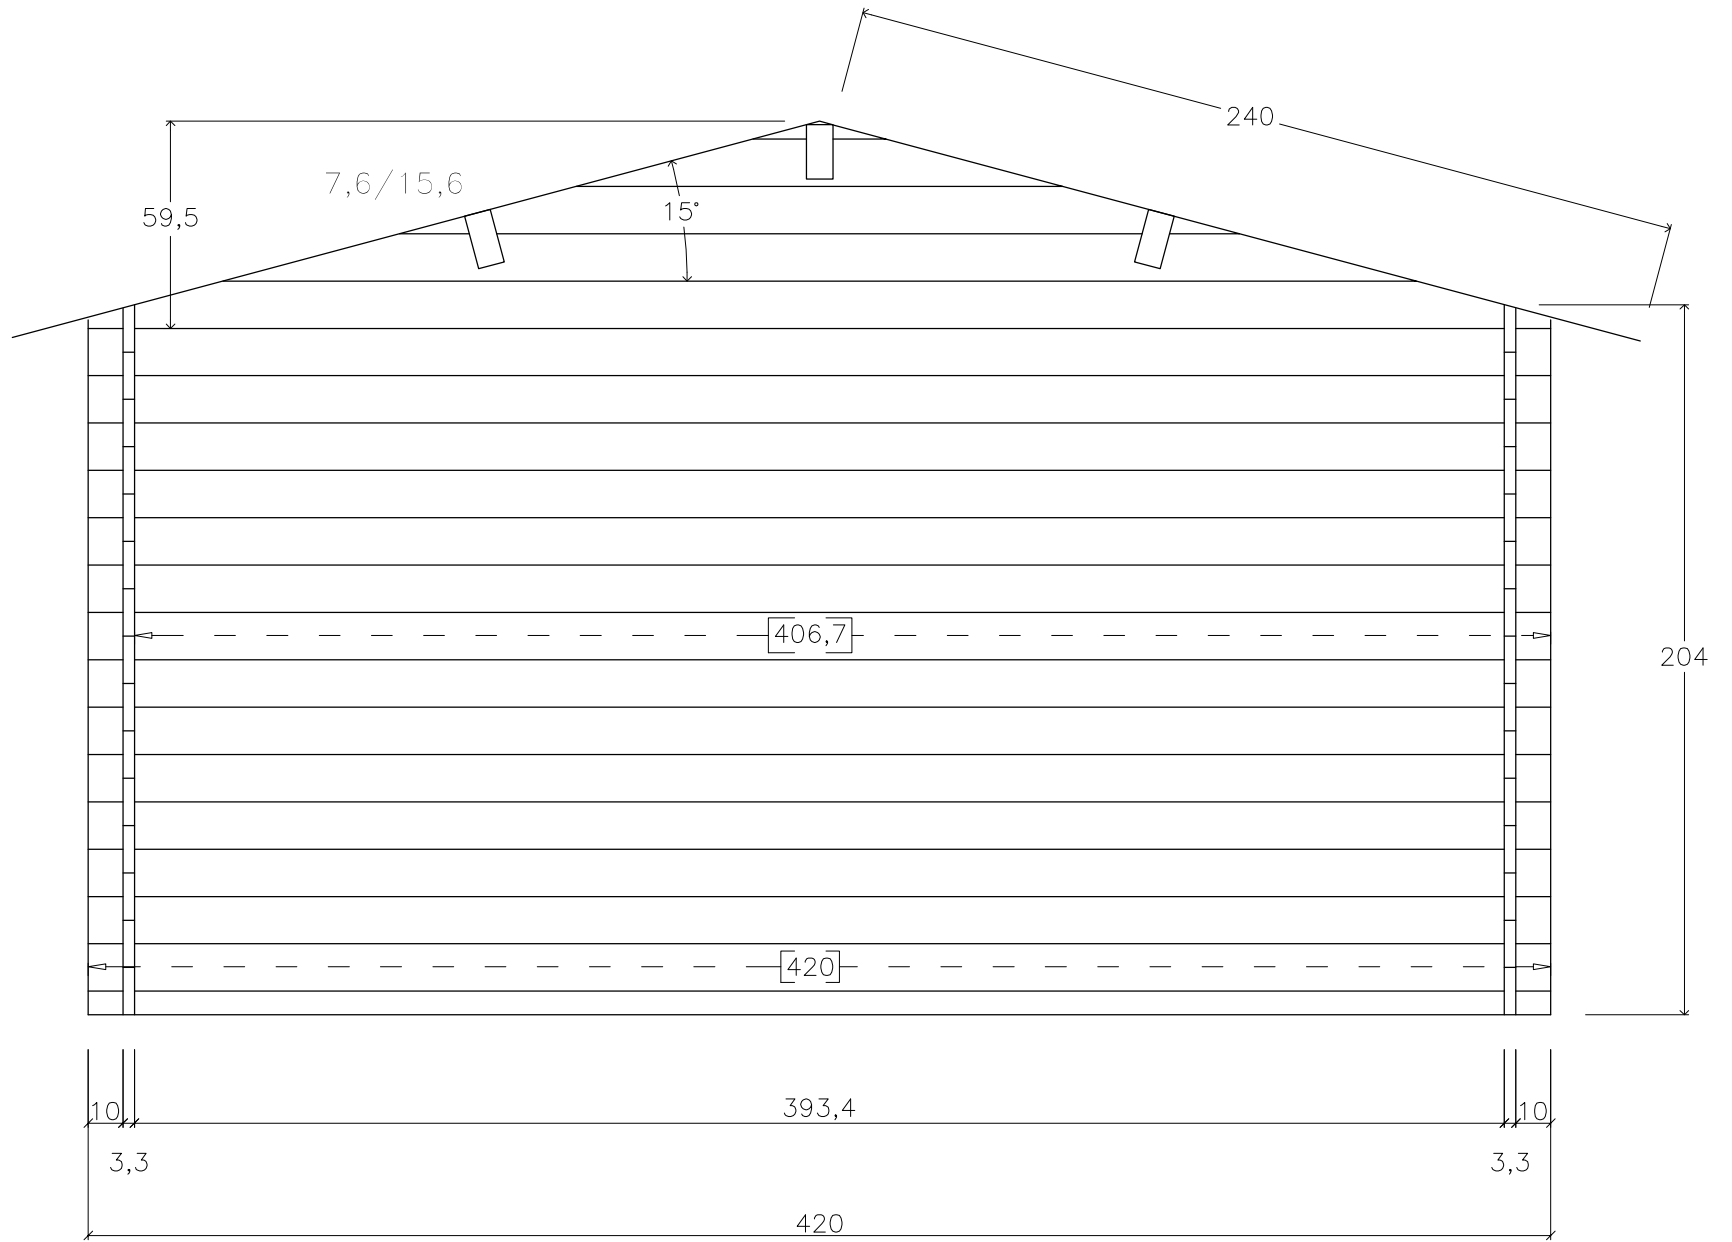

Kom.
400x400+120VD
Wurzburg

pos A

Schirmbrett

Traub Brett

Kom.
400x400+120VD
Wurzburg

pos B

Kom.
400x400+120VD
Wurzburg

pos C,D

×2

Kom.
400x400+120VD
Wurzburg