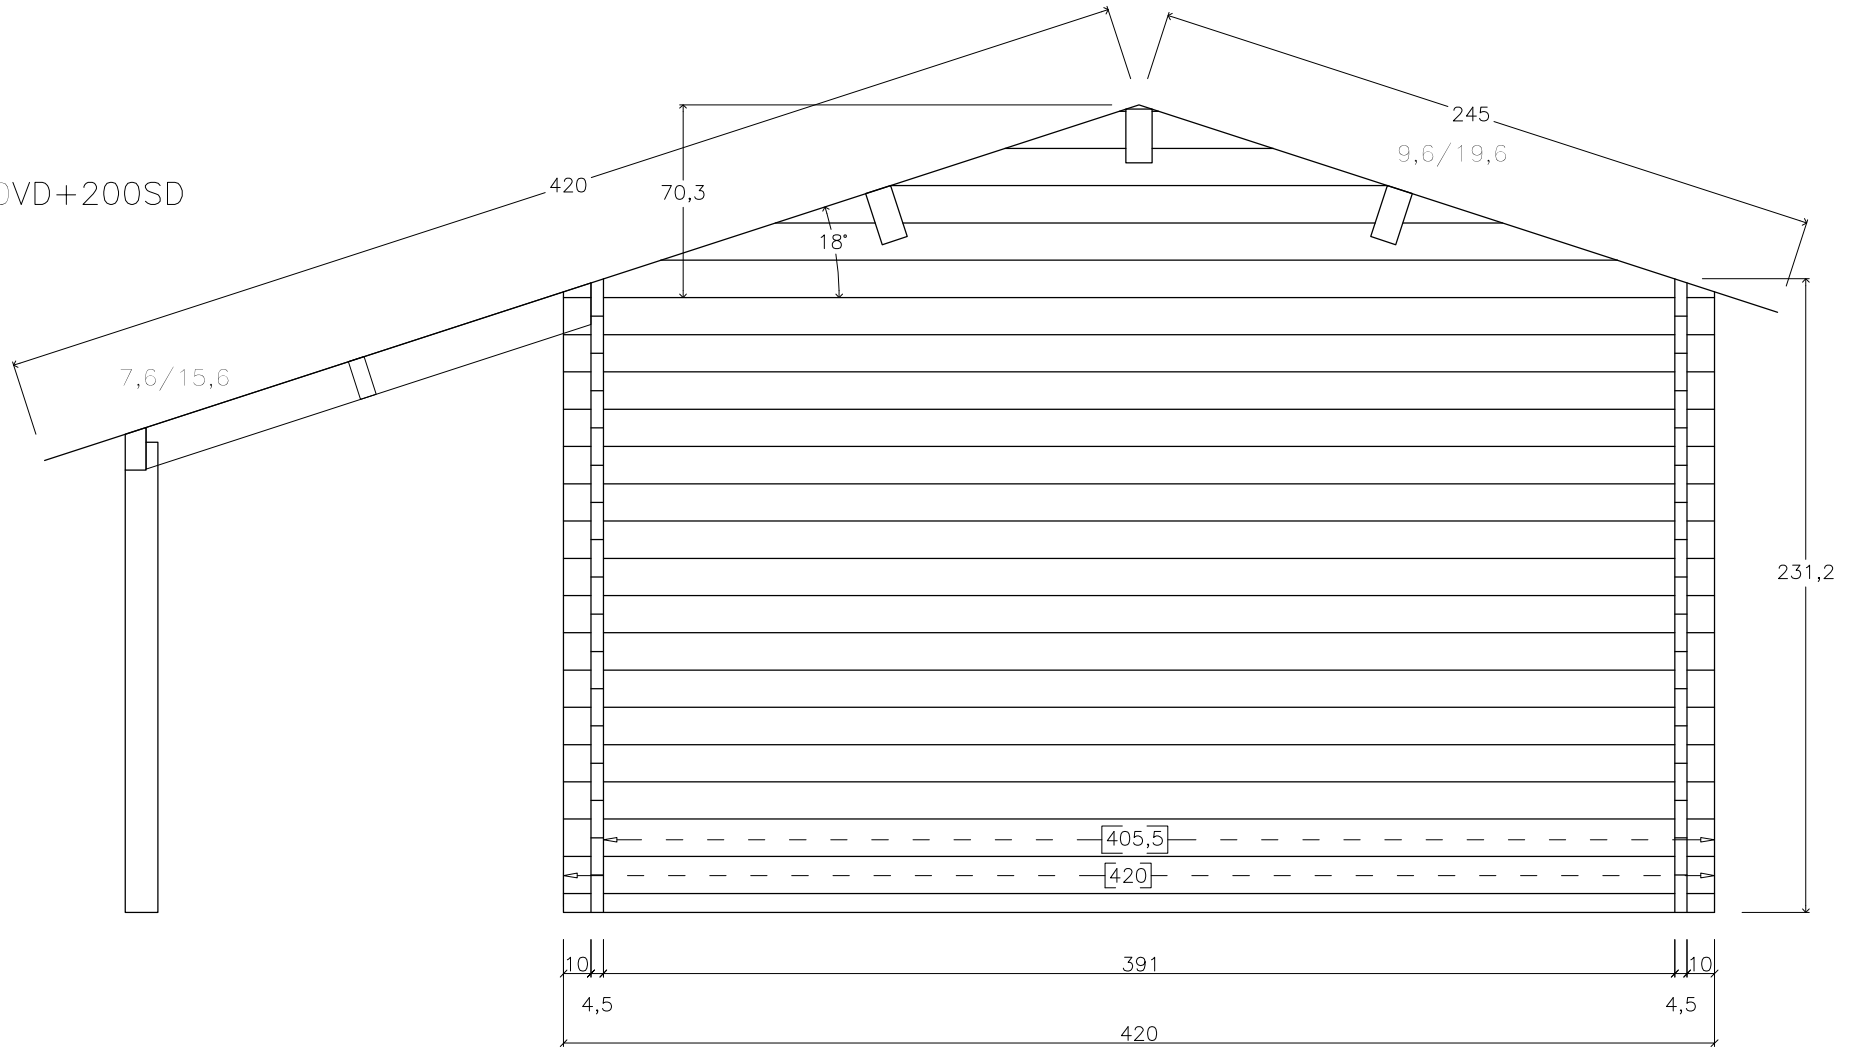

Premium  
400x500+120VD+200SD

pos A

Planche de rive  
de face

Planche de rive  
de cote

Premium  
400x500+120VD+200SD

pos B

Premium  
400x500+120VD+200SD

x2

pos C,D

Premium  
400x500+120VD+200SD