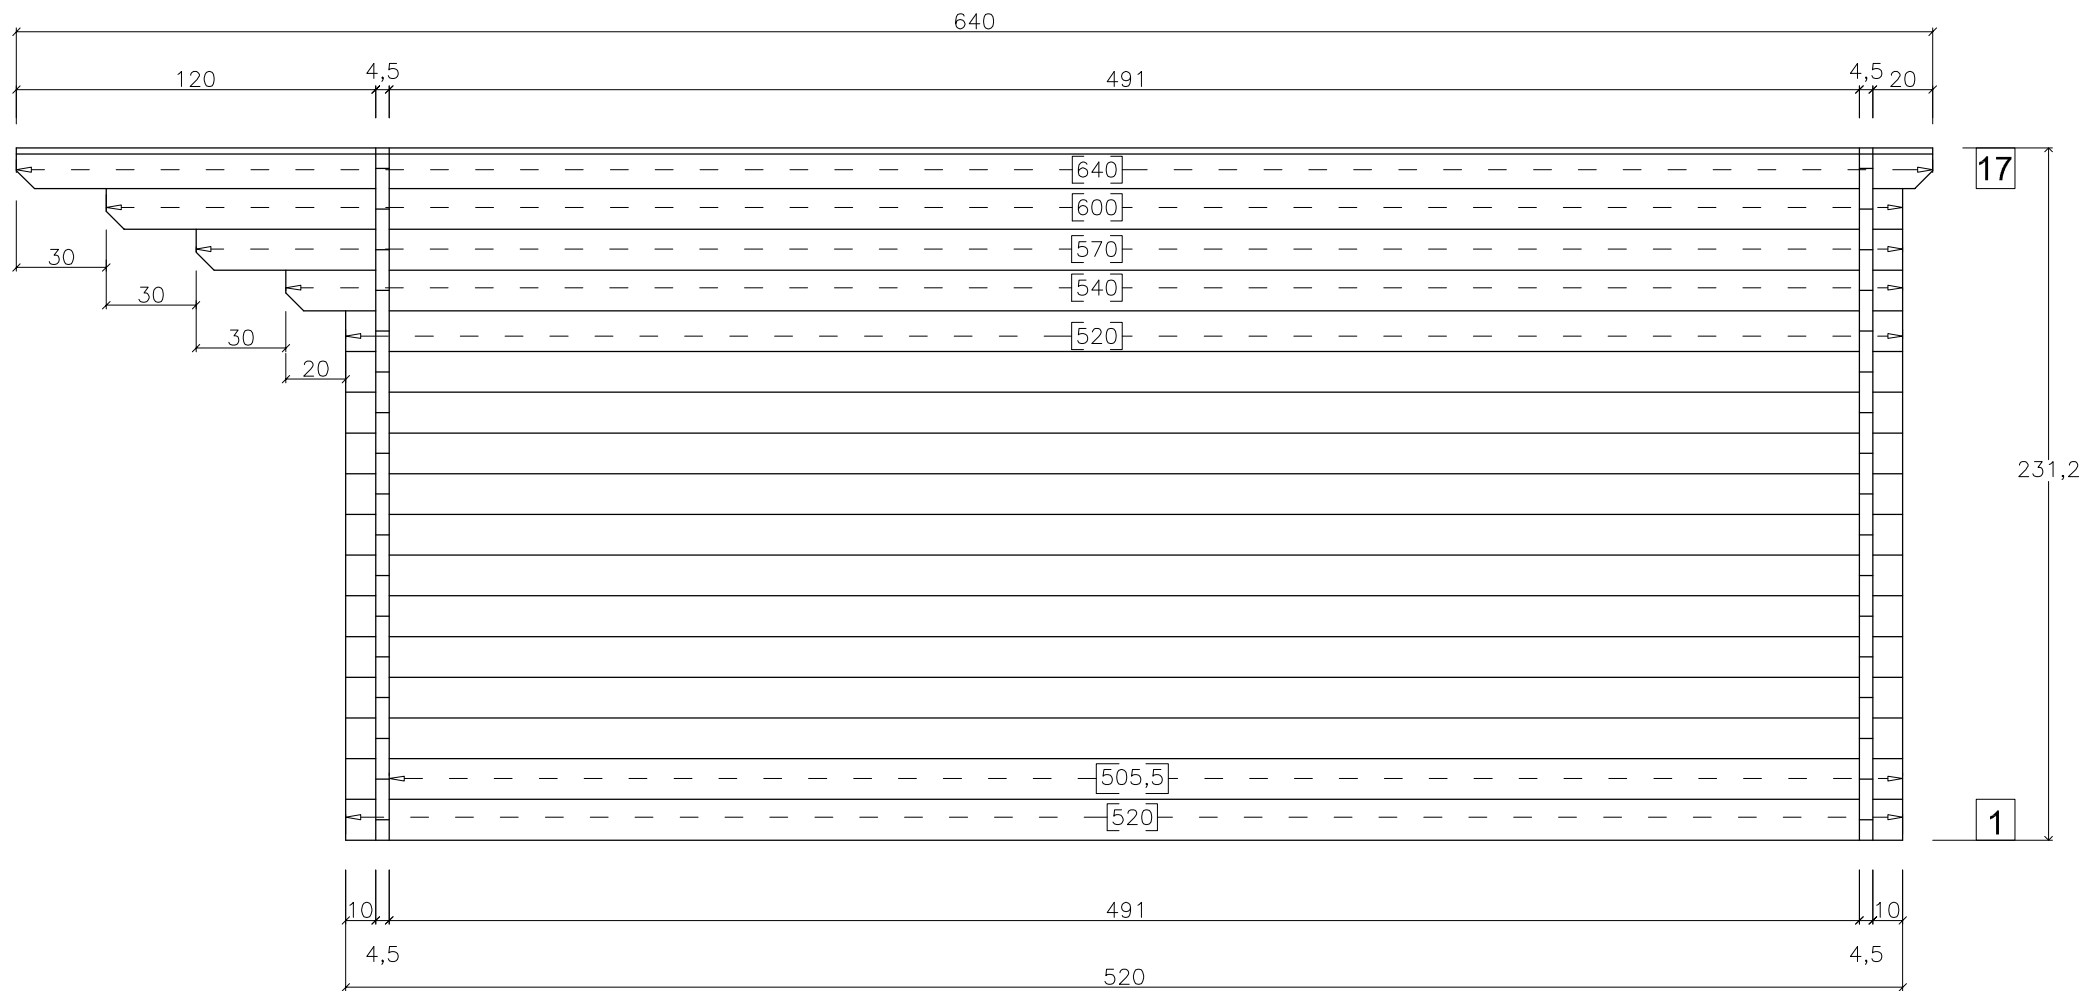

Premium  
400x500+120VD+200SD

pos A

Planche de rive  
de face

Planche de rive  
de cote

Premium  
400x500+120VD+200SD

pos B

Premium  
400x500+120VD+200SD

x2

pos C,D

Premium  
400x500+120VD+200SD