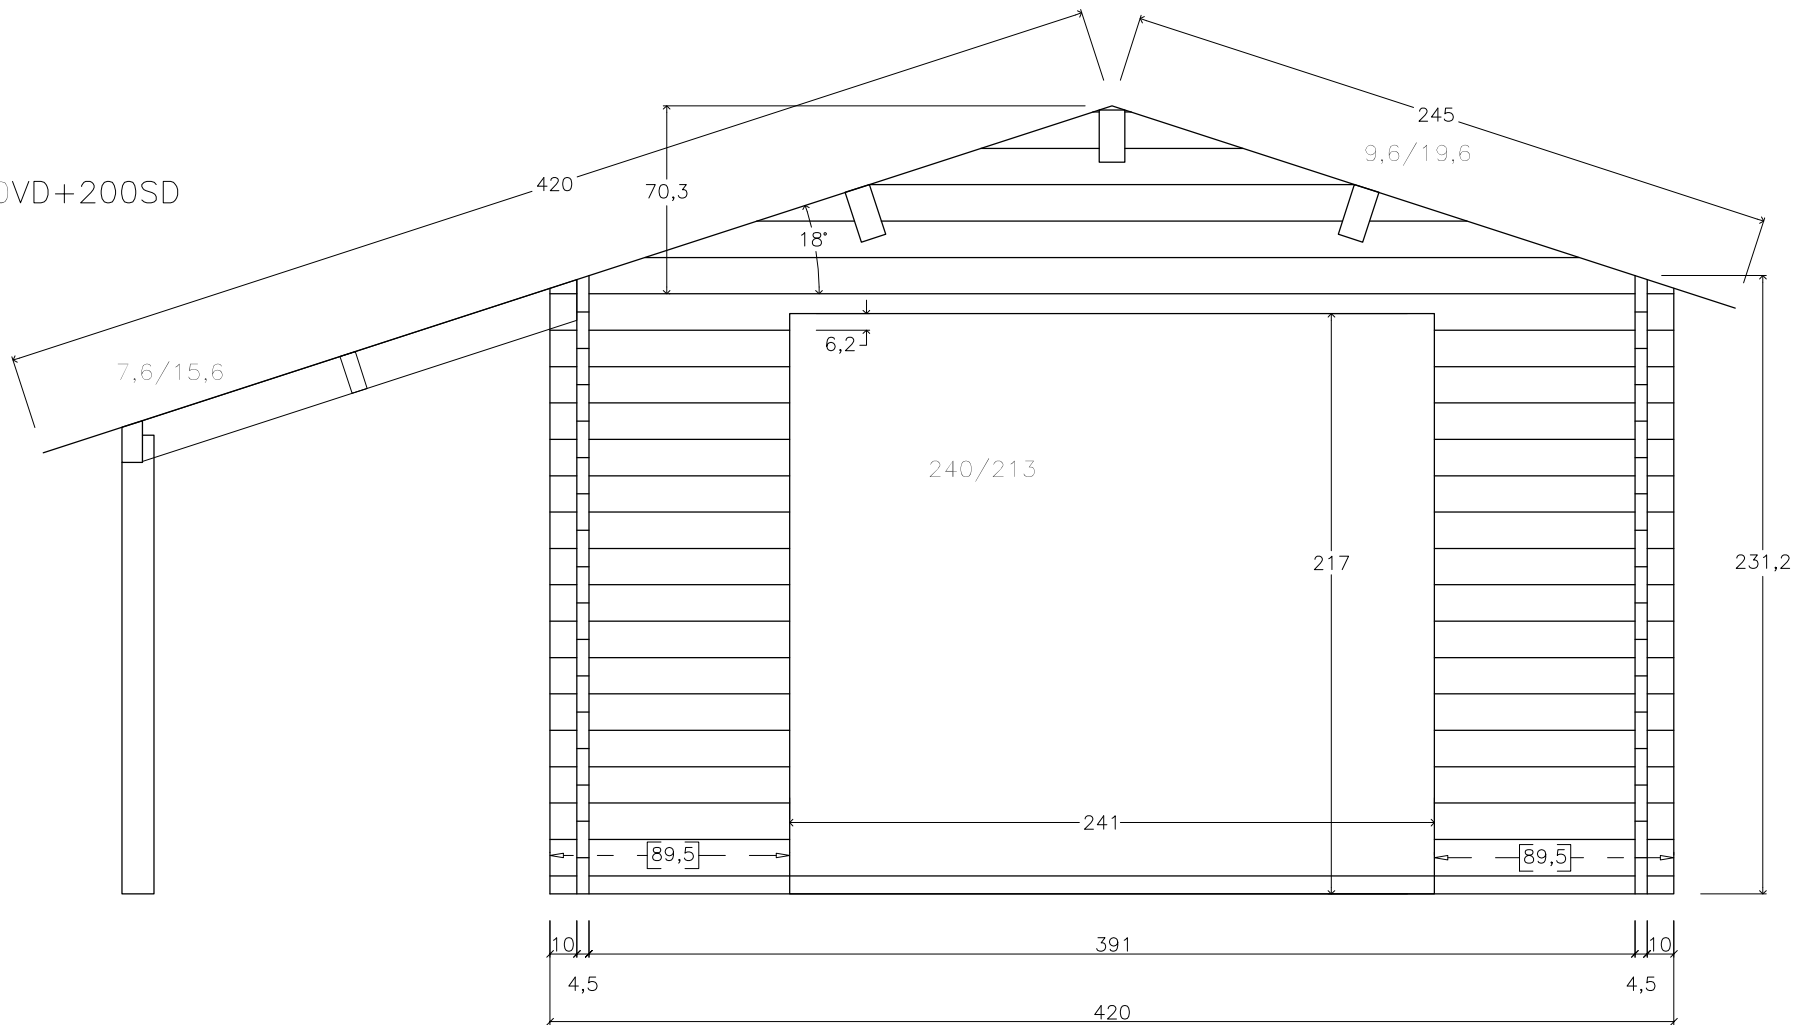

Premium  
400x500+120VD+200SD

pos A

Planche de rive  
de face

Planche de rive  
de cote

Premium  
400x500+120VD+200SD

pos B

Premium  
400x500+120VD+200SD

x2

pos C,D

Premium  
400x500+120VD+200SD