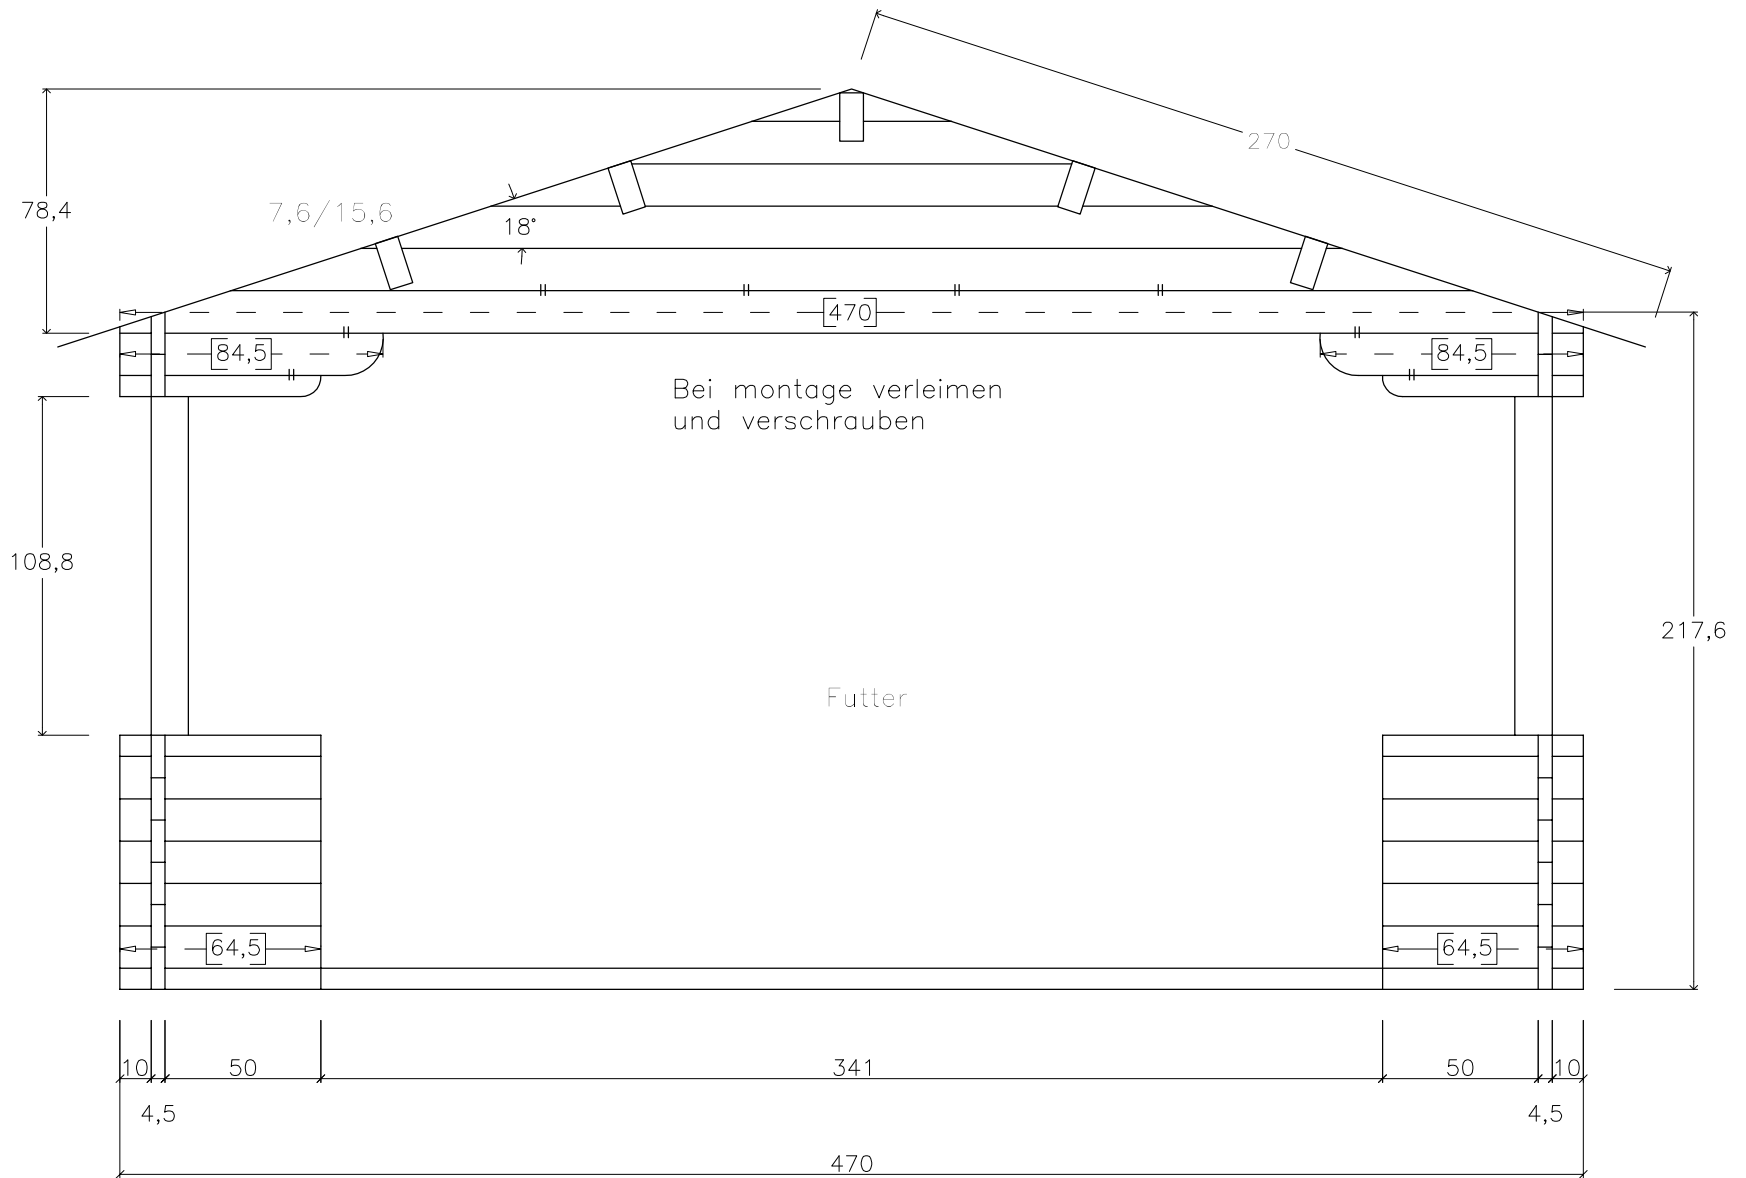

kom.
450x350+200VT
pos A

Schirmbrett

Traub Brett

kom.
450x350+200VT

pos B

kom.
450x350+200VT

pos. C

kom.
450x350+200VT pos D,E

20m.
450x350+200xT