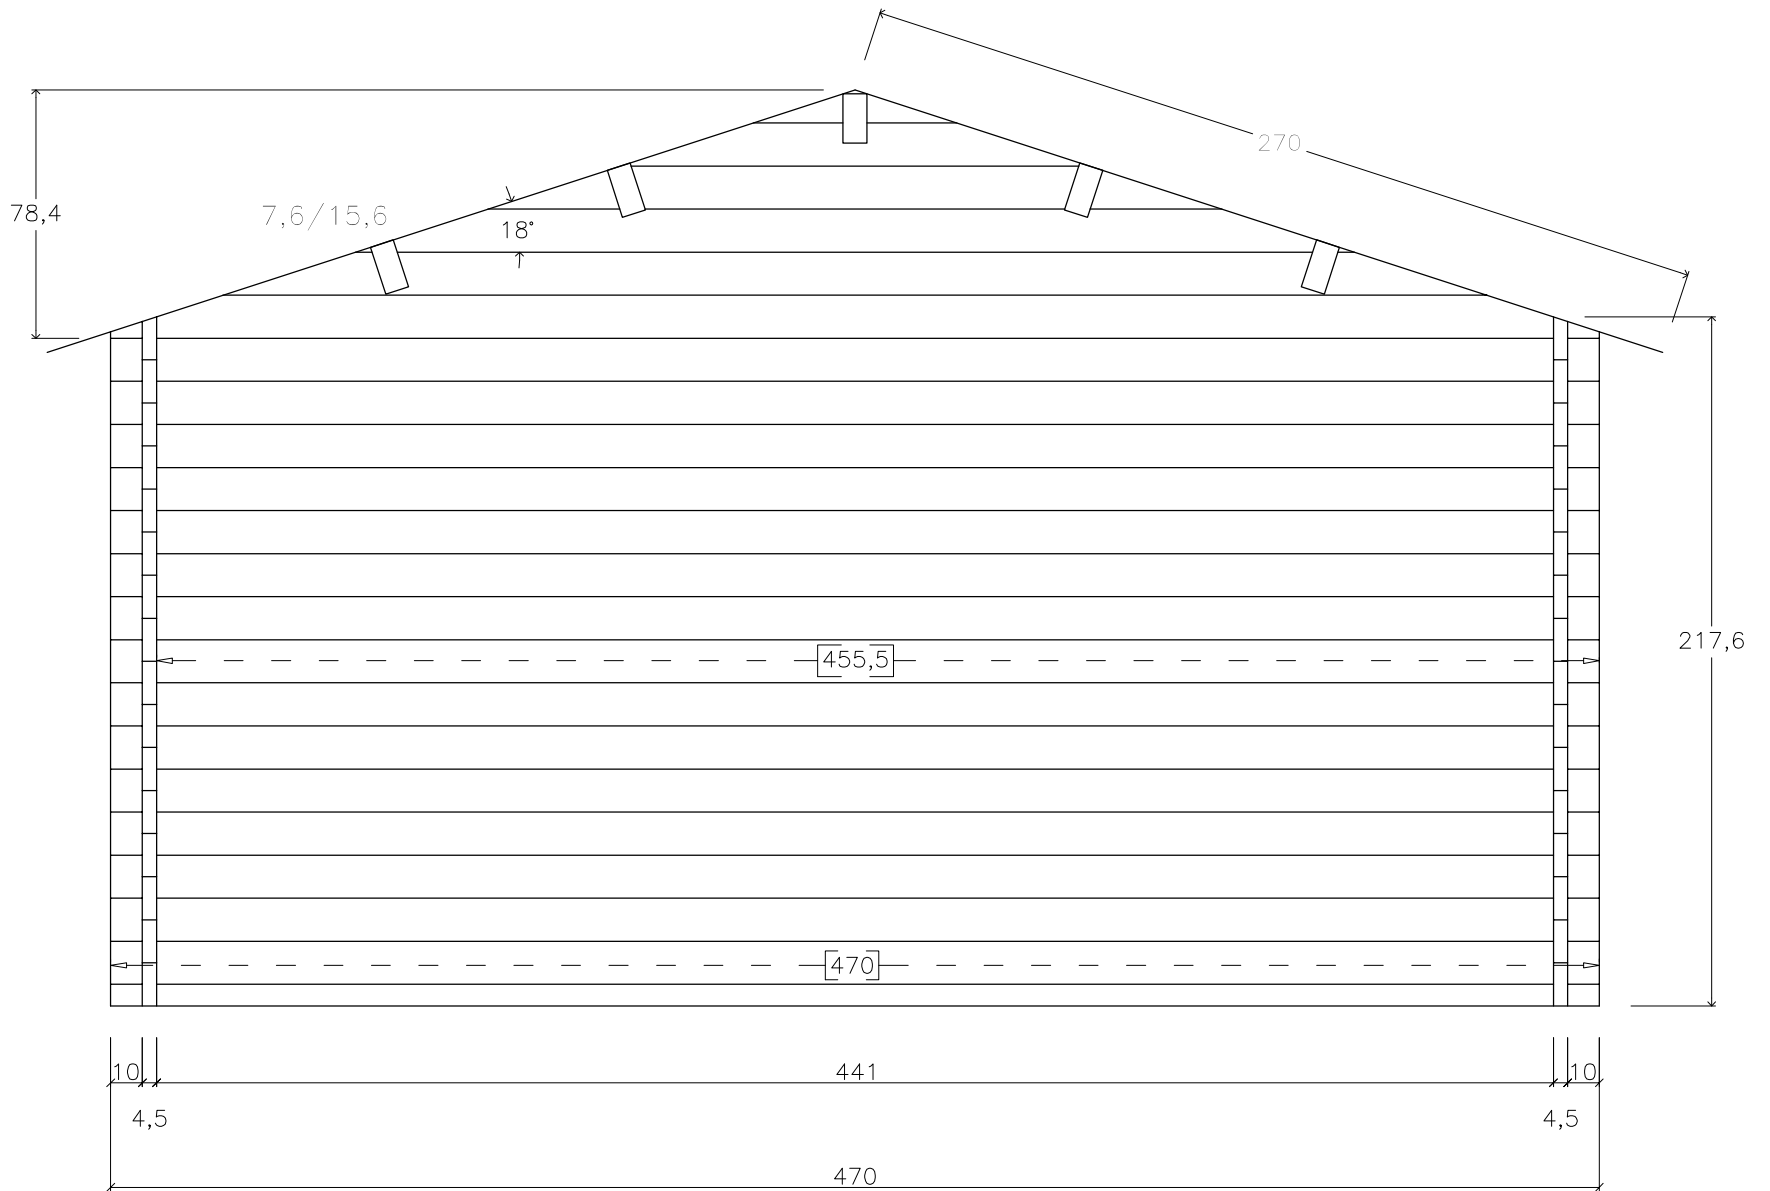

kom.
450x350+200VT
pos A

Schirmbrett

Traub Brett

kom.
450x350+200VT

pos B

kom.
450x350+200VT

pos. C

kom.
450x350+200VT pos D,E

20m.
450x350+200xT