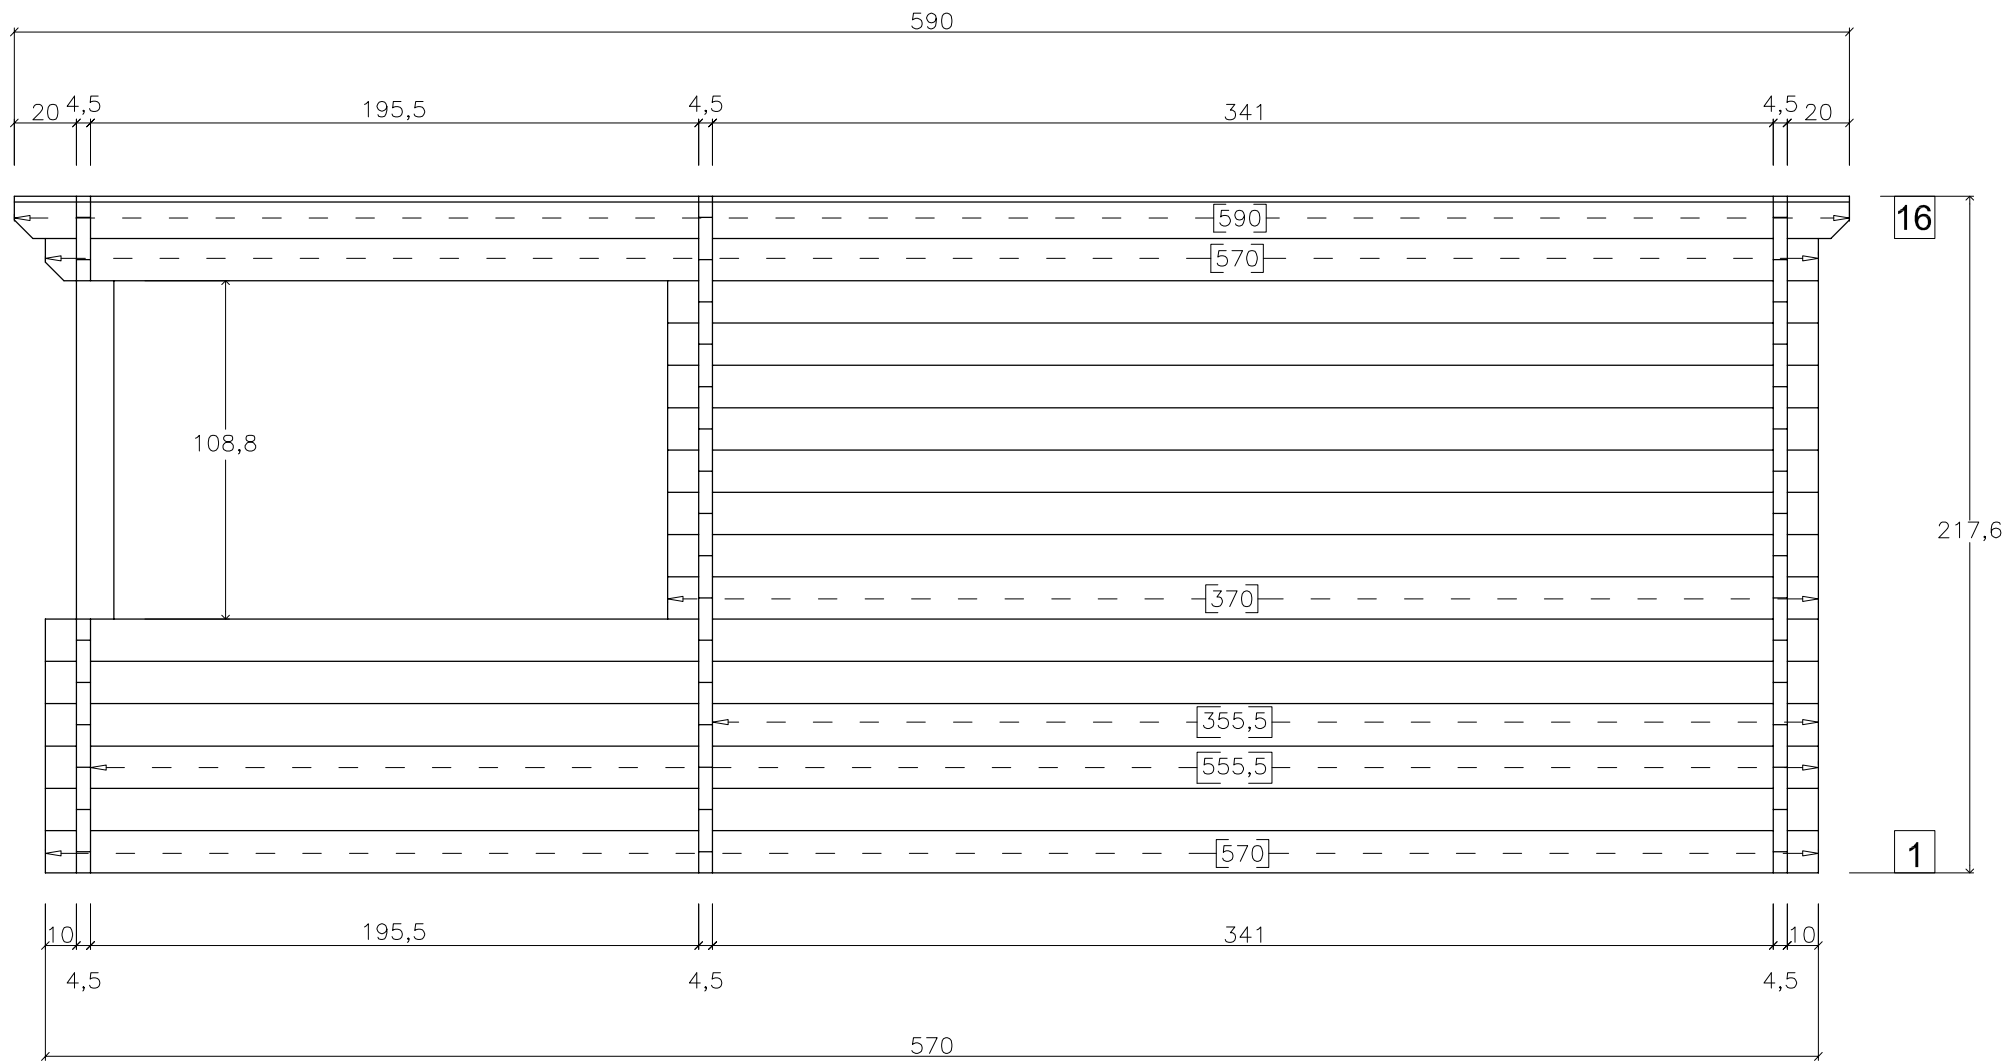

kom.
450x350+200VT
pos A

Schirmbrett

Traub Brett

kom.
450x350+200VT

pos B

kom.
450x350+200VT

pos. C

kom.
450x350+200VT pos D,E

20m.
450x350+200xT