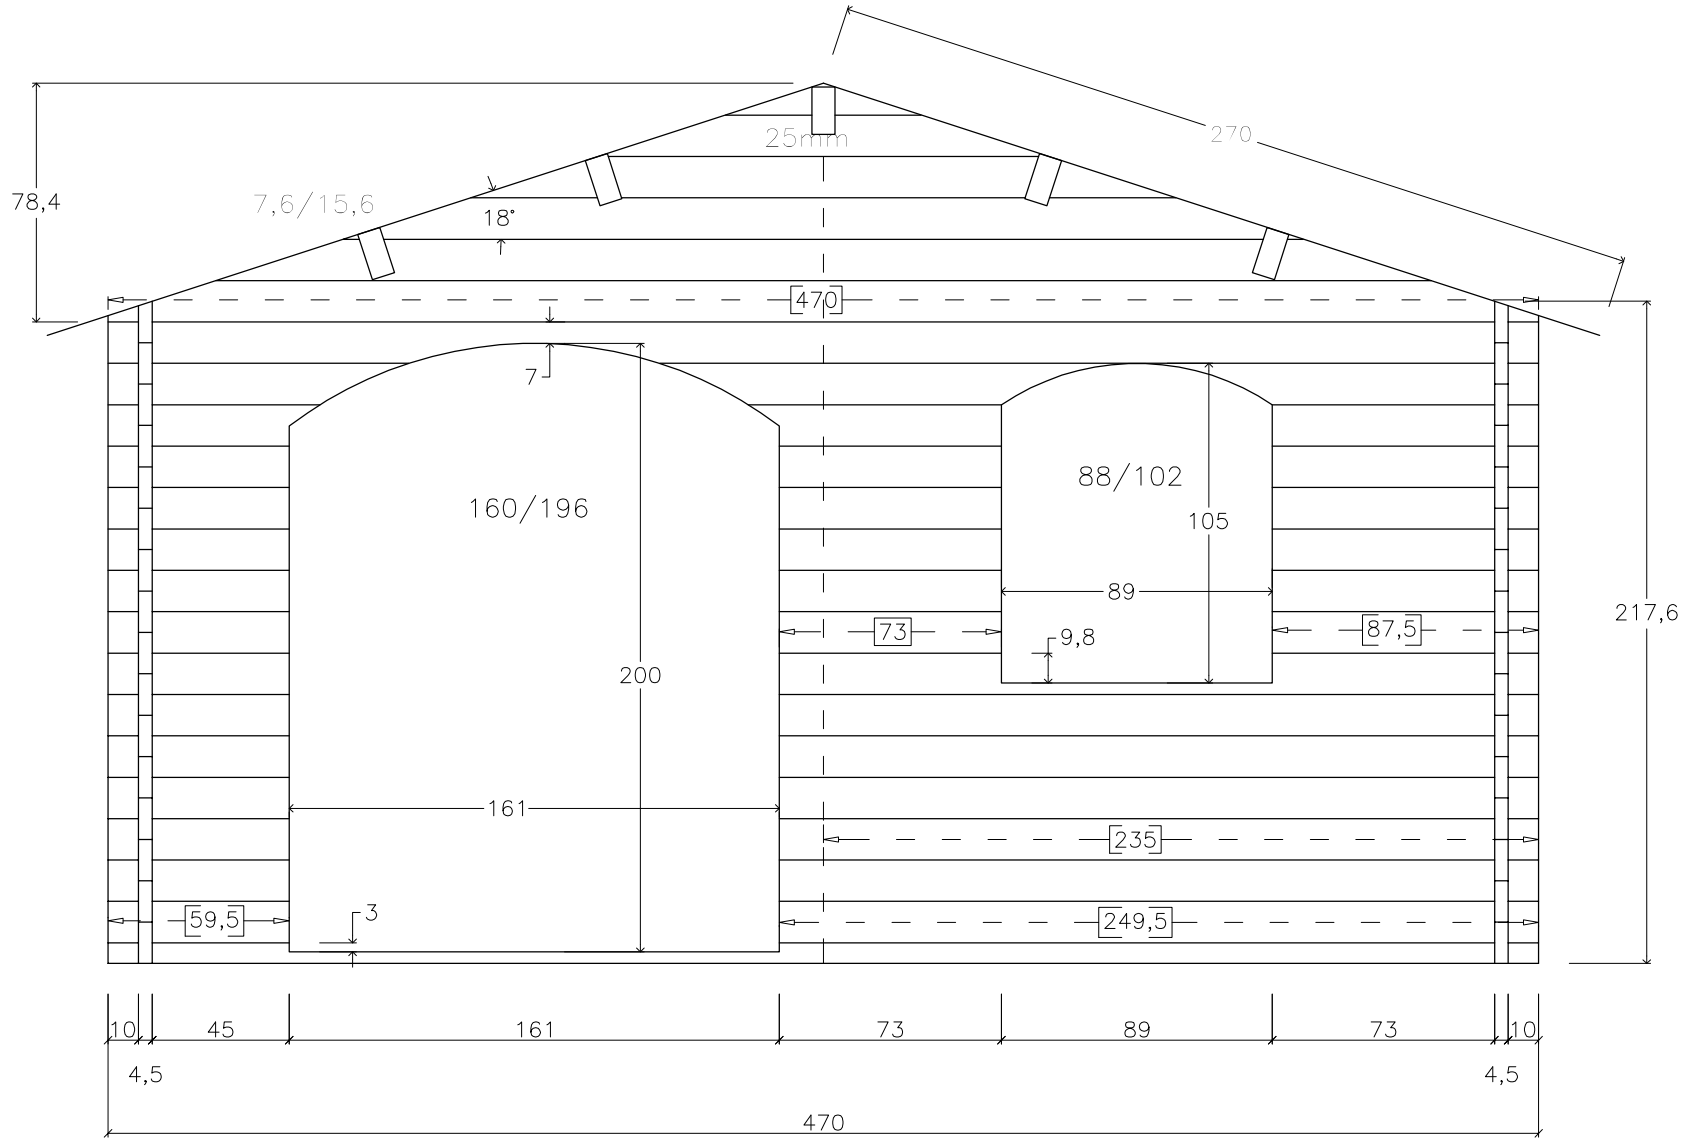

kom.
450x350+200VT
pos A

Schirmbrett

Traub Brett

kom.
450x350+200VT

pos B

kom.
450x350+200VT

pos. C

kom.
450x350+200VT pos D,E

20m.
450x350+200xT