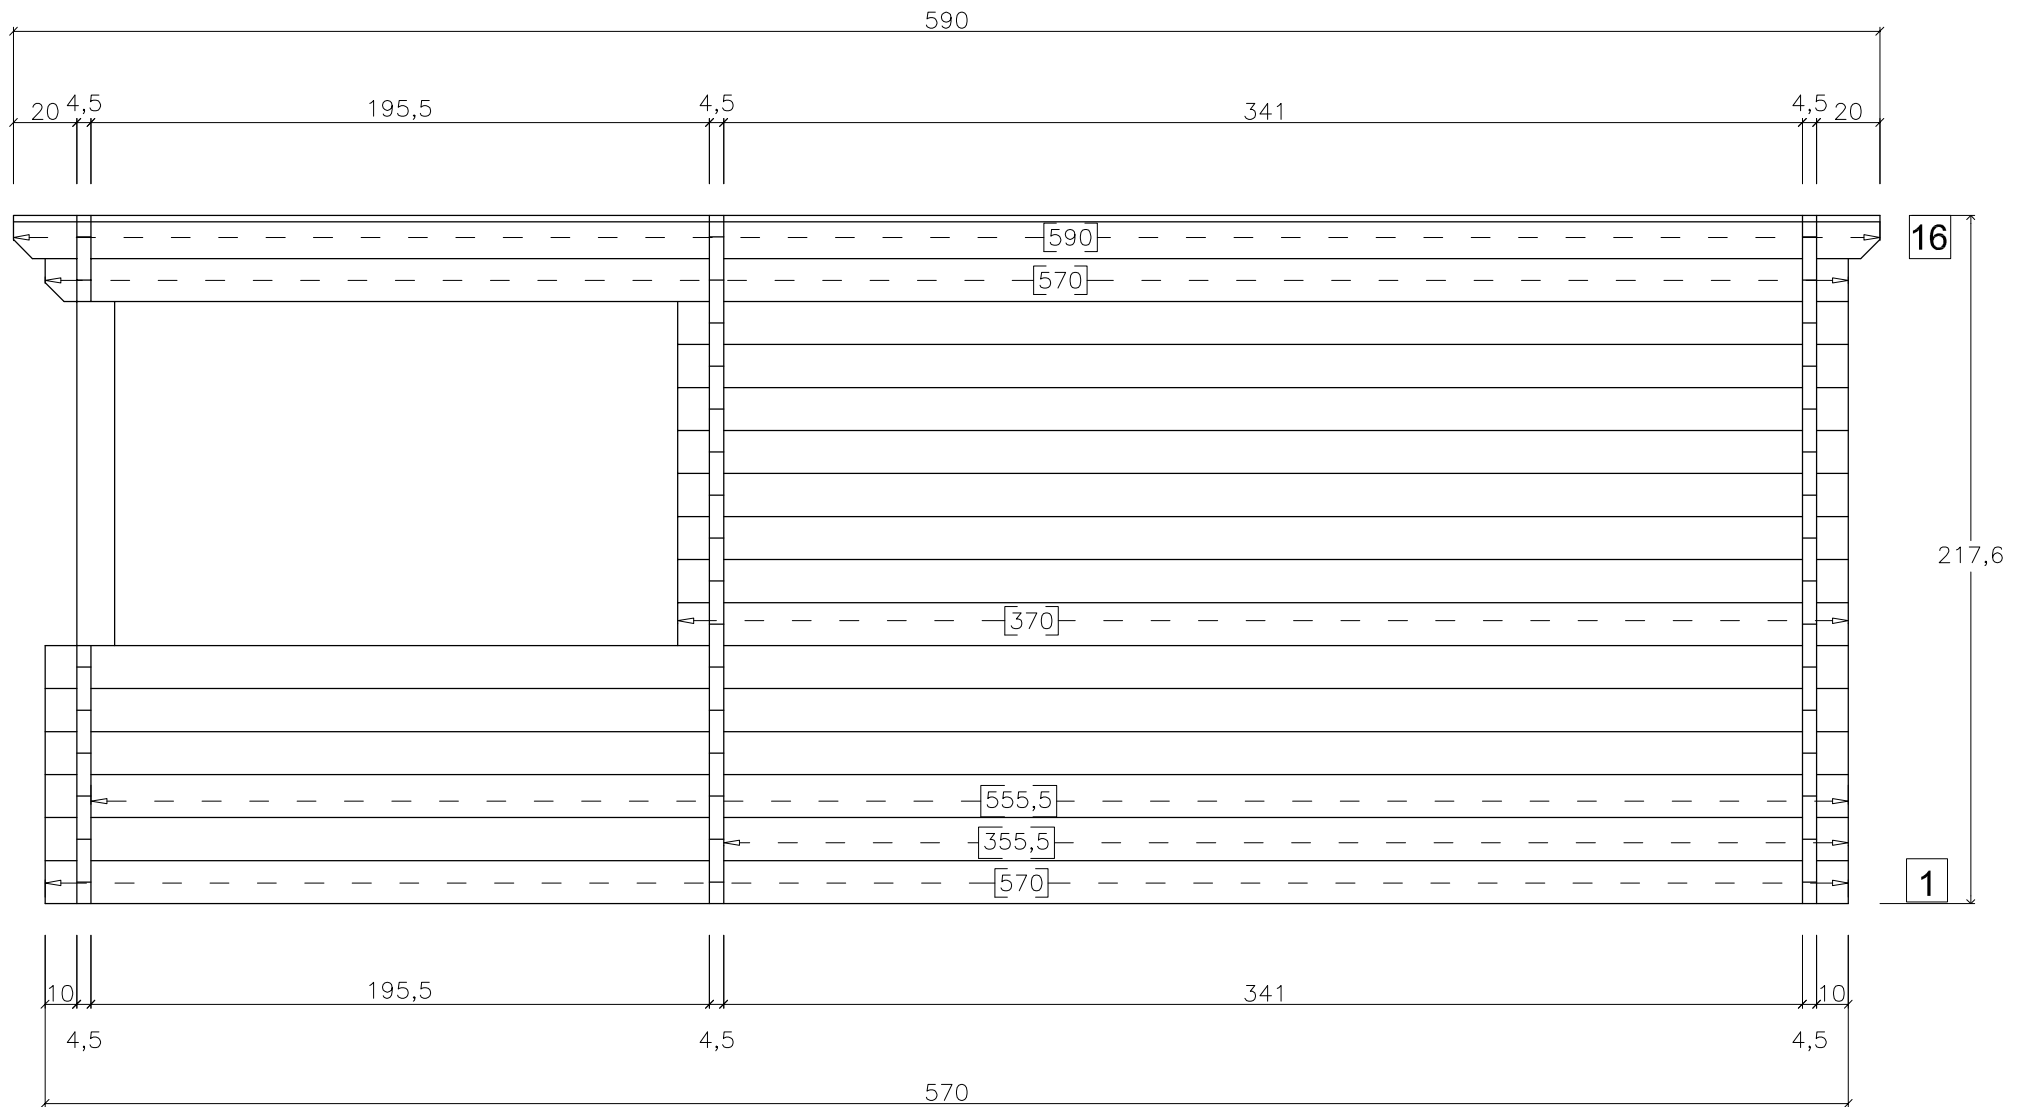

kom.
400x350+200VT
Kassel 2

pos B

kom.
400x350+200VT
Kassel 2

pos C

kom.
400x350+200VT
Kassel 2

pos D

kom.
400x350+200VT
Kassel 2

pos E

kom.
400x350+200VT
Kassel 2