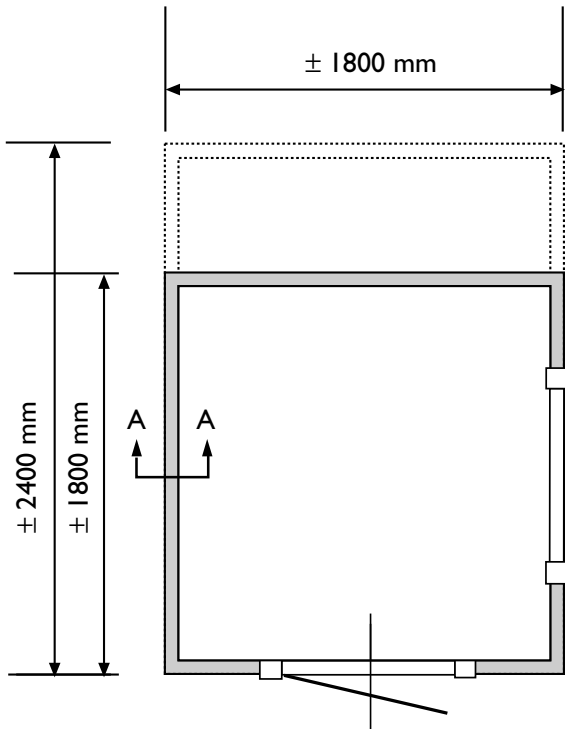

**Voor aanzicht**  
**Vorder Ansicht**  
**Front view**

**Zij aanzicht**  
**Seiten Ansicht**  
**Side view**

**Oppervlak**  
**Oberfläche**  
**Area: 3,2 m<sup>2</sup>/4,3 m<sup>2</sup>**

**Inhoud**  
**Inhalt**  
**Contents: 6,3 m<sup>3</sup>/8,4 m<sup>3</sup>**

**Gewicht**  
**Weight: 350 kg/420 kg**

**LUGARDE®**

LUGARDE HOLLAND

Tel./Phone ++31 (0)573 40 18 00  
www.lugarde.nl

**PRIMA® 2004**  
*Thomas*  
180 x 180/240 cm.