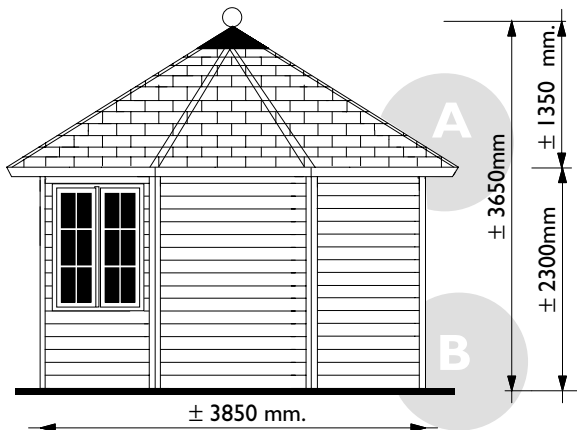

Voor aanzicht
Vorder Ansicht
Front view

Achter aanzicht
Rückansicht
Rear view

Zij aanzicht
Seiten Ansicht
Side view

Shinglesdak
Schindeldach
Shingleroof

Gewicht
Weight : 1450 kg

Oppervlak
Oberfläche
Area: 18,5 m²