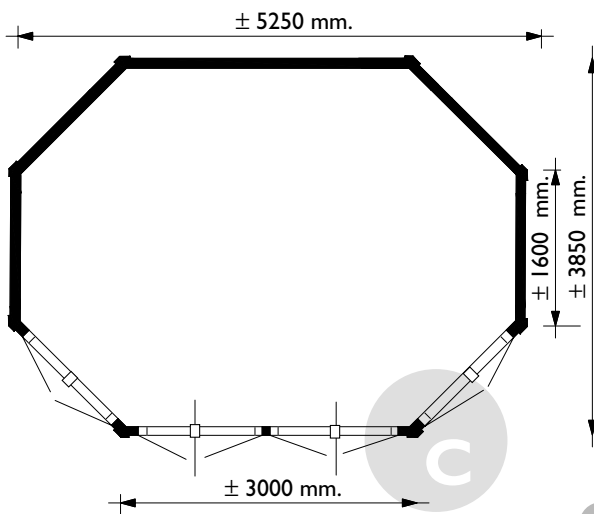

Voor aanzicht
Vorder Ansicht
Front view

Achter aanzicht
Rückansicht
Rear view

Zij aanzicht
Seiten Ansicht
Side view

Shinglesdak
Schindeldach
Shingleroof

Gewicht
Weight : 1450 kg

Oppervlak
Oberfläche
Area: 18,5 m²

Inhoud
Inhalt
Contents: 45 m³

LUGARDE®

LUGARDE HOLLAND

Tel./Phone ++31 (0)573 40 18 00
www.lugarde.nl

PRIMA® 2004
Nadine
525 x 385 cm.