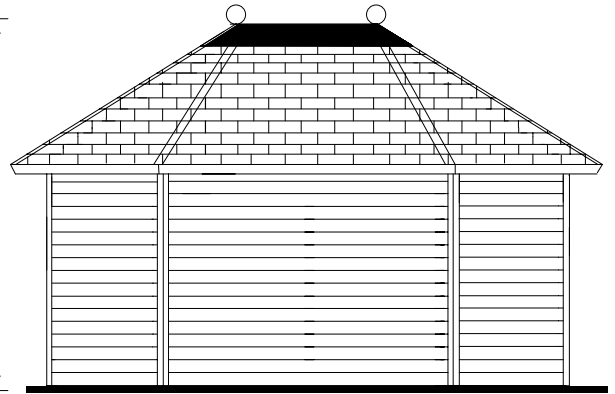

Es ist nicht erlaubt Baustysteme, Bauzeichnungen und Photos von der Prima Serie, Blockhäuser Serie oder Text usw. im Ganzen oder Teile davon in jeglicher Art und Weise, ohne schriftliche Zustimmung von LUGARDE®/Wuestman B.V. zu verwenden. Modell- und Materialänderungen sowie Druckfehler sind vorbehalten. LUGARDE® und das Prima 3=1 System sind registrierte Handelsmarken. Das Prima 3=1 System ist entwickelt und patentiert von LUGARDE®/Wuestman B.V.

Voor aanzicht
Vorder Ansicht
Front view

Achter aanzicht
Rückansicht
Rear view

Zij aanzicht
Seiten Ansicht
Side view

Shinglesdak
Schindeldach
Shingleroof

Gewicht
Weight : 1450 kg

Oppervlak
Oberfläche
Area: 18,5 m²