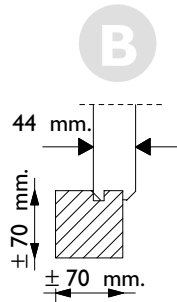

Voor aanzicht
Vorder Ansicht
Front view

Achter aanzicht
Rückansicht
Rear view

Zij aanzicht
Seiten Ansicht
Side view

Shinglesdak
Schindeldach
Shingleroof

Gewicht
Weight : 1450 kg

Oppervlak
Oberfläche
Area: 18,5 m²