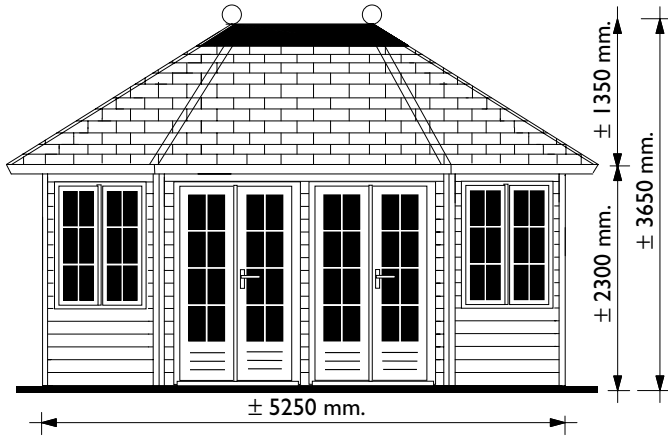

Voor aanzicht
Vorder Ansicht
Front view

Achter aanzicht
Rückansicht
Rear view

Zij aanzicht
Seiten Ansicht
Side view

Shinglesdak
Schindeldach
Shingleroof

Gewicht
Weight : 1450 kg

Oppervlak
Oberfläche
Area: 18,5 m²