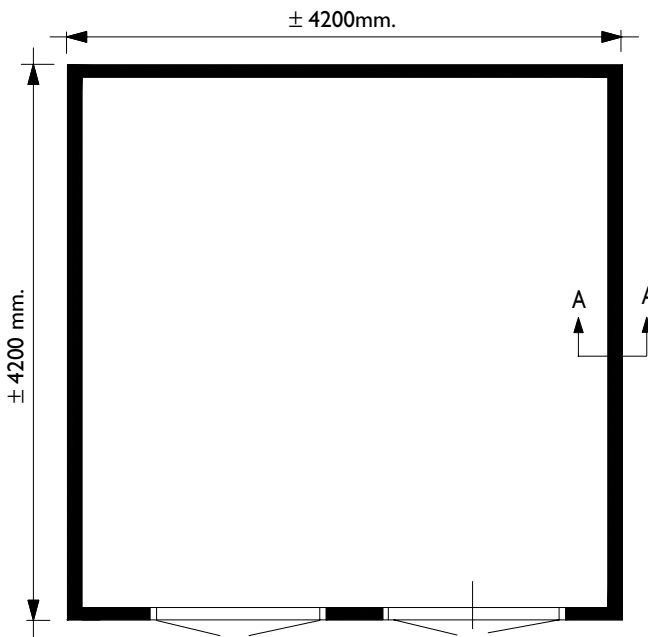

**Voor aanzicht
Vorder Ansicht
Front view**

**Zij aanzicht
Seiten Ansicht
Side view**

**Gewicht
Weight : 1750 kg**

**Oppervlak
Oberfläche
Area: 18 m²**

**Inhoud
Inhalt
Contents: 50 m³**

LUGARDE®
LUGARDE HOLLAND
Tel./Phone ++31 (0)573 40 18 00
www.lugarde.nl

PRIMA® 2004
420 x 420 cm. *Indy*