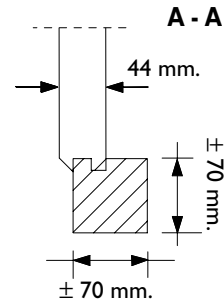

**Voor aanzicht
Vorder Ansicht
Front view**

**Zij aanzicht
Seiten Ansicht
Side view**

**Gewicht
Weight : 1750 kg**

**Oppervlak
Oberfläche
Area: 18 m²**

**Inhoud
Inhalt
Contents: 50 m³**

LUGARDE®
LUGARDE HOLLAND
Tel./Phone ++31 (0)573 40 18 00
www.lugarde.nl

PRIMA® 2004
420 x 420 cm. *Indy*