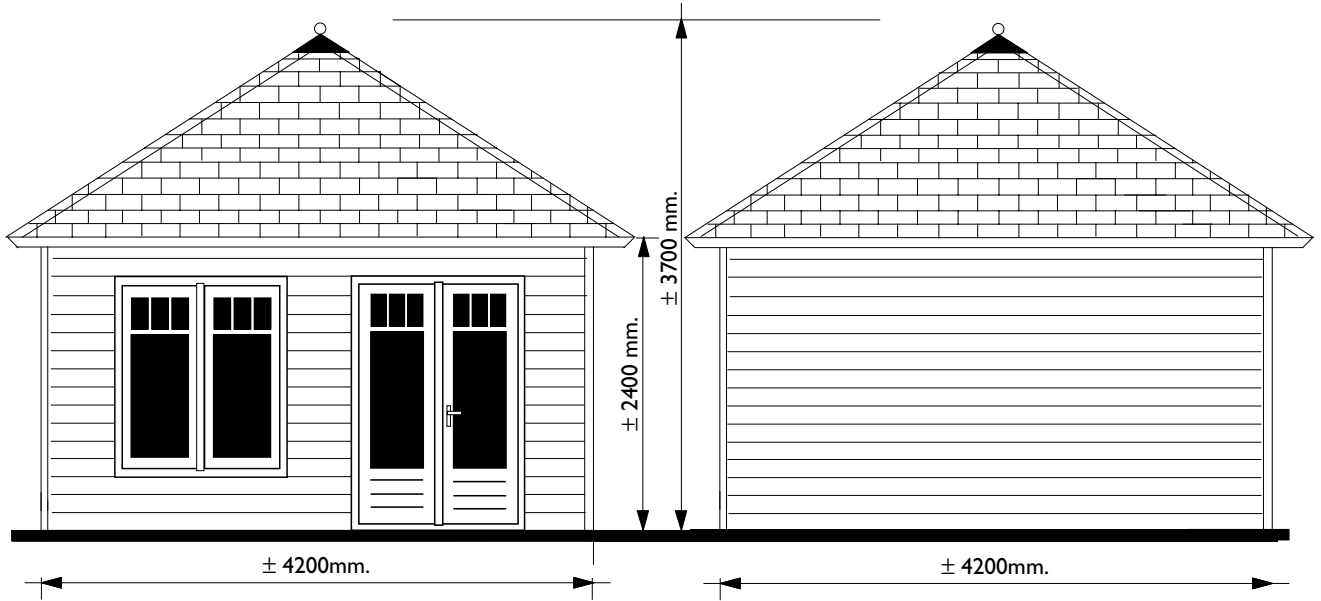

**Voor aanzicht
Vorder Ansicht
Front view**

**Zij aanzicht
Seiten Ansicht
Side view**

**Gewicht
Weight : 1750 kg**

**Oppervlak
Oberfläche
Area: 18 m²**

**Inhoud
Inhalt
Contents: 50 m³**

LUGARDE®
LUGARDE HOLLAND
Tel./Phone ++31 (0)573 40 18 00
www.lugarde.nl

PRIMA® 2004
420 x 420 cm. *Indy*