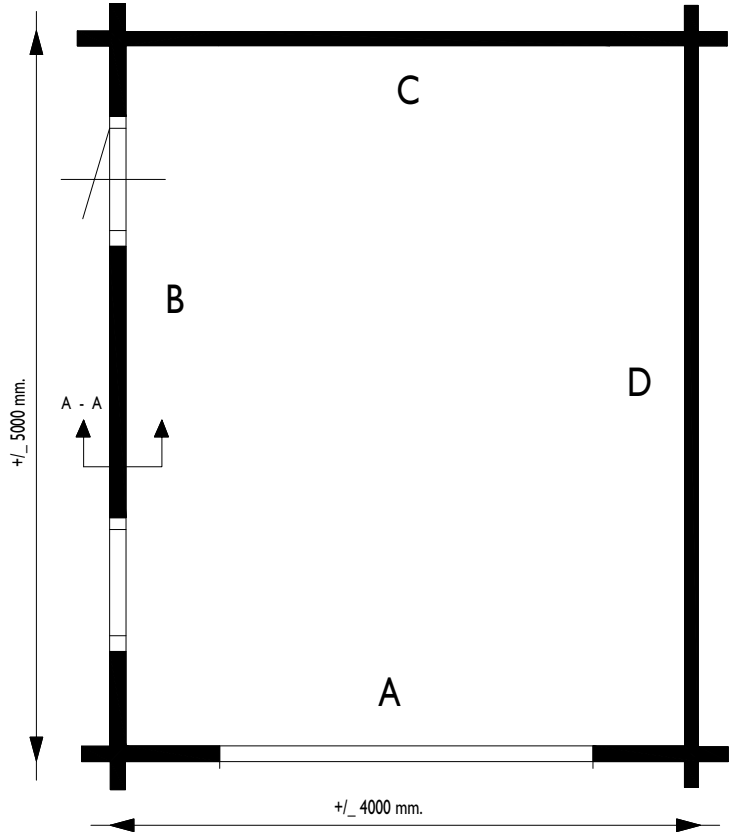

+/- 2150 mm.
+/- 3000 mm.

Zij aanzicht
Seiten Ansicht
Side view

+/- 2470 mm.
+/- 4000 mm.

Voor aanzicht
Vorder Ansicht
Front view

Gewicht / Weight:
± 1400 kg

Oppervlak
Oberfläche
Area: ± 20 m²

Inhoud / Inhalt
Contents:
± 51 m³