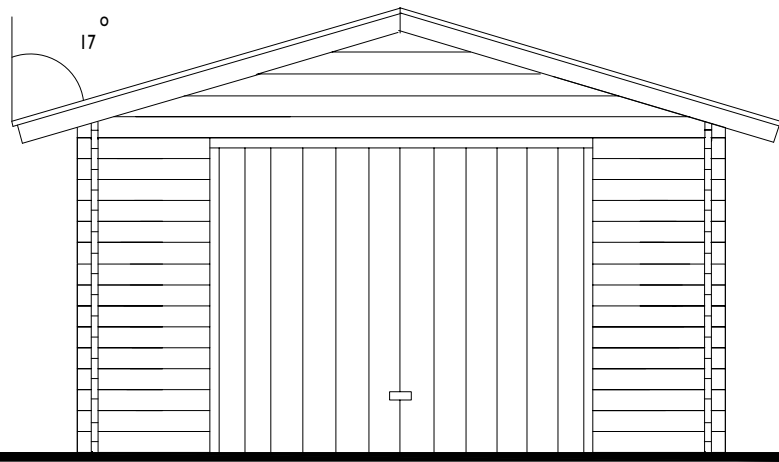

+/- 2150 mm.
+/- 3000 mm.

Zij aanzicht
Seiten Ansicht
Side view

+/- 2470 mm.
+/- 4000 mm.

Voor aanzicht
Vorder Ansicht
Front view

Gewicht / Weight:
± 1400 kg

Oppervlak
Oberfläche
Area: ± 20 m²

Inhoud / Inhalt
Contents:
± 51 m³