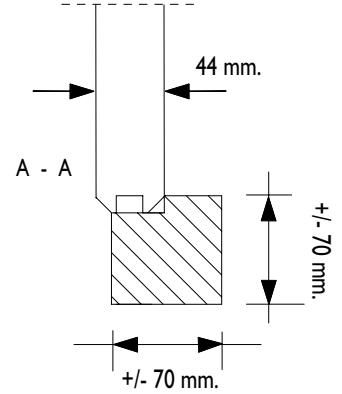

+/- 2150 mm.
+/- 3000 mm.

Zij aanzicht
Seiten Ansicht
Side view

+/- 2470 mm.
+/- 4000 mm.

Voor aanzicht
Vorder Ansicht
Front view

Gewicht / Weight:
± 1400 kg

Oppervlak
Oberfläche
Area: ± 20 m²

Inhoud / Inhalt
Contents:
± 51 m³