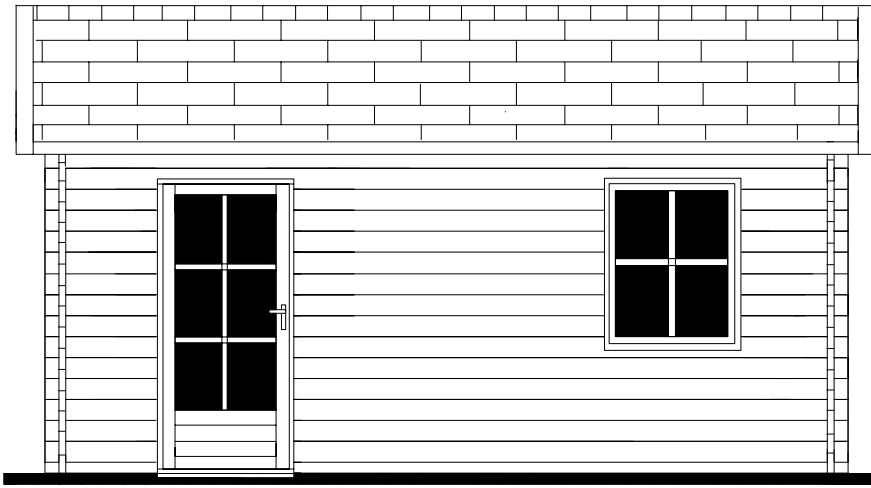

Es ist nicht erlaubt Baustysteme, Bauzeichnungen und Photos von der Prima Serie, Blockhäuser Serie oder Text usw. im Ganzen oder Teile davon in jeglicher Art und Weise, ohne schriftliche Zustimmung von LUGARDE®/Wuestman B.V. zu verwenden. Modell- und Materialänderungen sowie Druckfehler sind vorbehalten. LUGARDE® und das Prima 3=1 System sind registrierte Handelsmarken. Das Prima 3=1 System ist entwickelt und patentiert von LUGARDE®/Wuestman B.V.

+/- 2150 mm.
+/- 3000 mm.

Zij aanzicht
Seiten Ansicht
Side view

+/- 2470 mm.
+/- 4000 mm.

Voor aanzicht
Vorder Ansicht
Front view

Gewicht / Weight:
± 1400 kg

Oppervlak
Oberfläche
Area: ± 20 m²

Inhoud / Inhalt
Contents:
± 51 m³