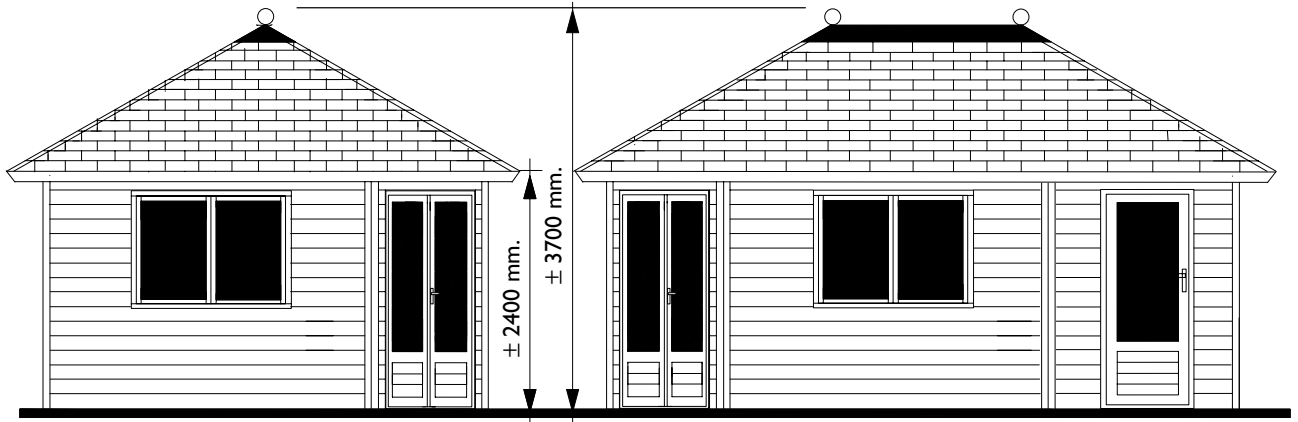

Es ist nicht erlaubt Bausysteme, Bauzeichnungen und Photos von der Prima Serie, Blockhäuser Serie oder Text usw. im Ganzen oder Teile davon in jeglicher Art und Weise, ohne schriftliche Zustimmung von LUGARDE®/Wuestman B.V. zu verwenden. Modell- und Materialänderungen sowie Druckfehler sind vorbehalten. LUGARDE® und das Prima 3=1 System sind registrierte Handelsmarken. Das Prima 3=1 System ist entwickelt und patentiert von LUGARDE®/Wuestman B.V.

It is prohibited to copy, duplicate or in anyway use constructionsystems, construction drawings, photos or text from the Prima series or Logcabin series without written permission from LUGARDE®/Wuestman B.V. Model, material changes and print mistakes reserved. LUGARDE® and the Prima 3=1 system are registered trademarks. The Prima 3=1 system is developed and patented by LUGARDE®/Wuestman B.V.

Voor aanzicht
Vorder Ansicht
Front view

Zij aanzicht
Seiten Ansicht
Side view

Gewicht
Weight : 2100 kg

Oppervlak
Oberfläche
Area: 24 m²

Inhoud
Inhalt
Contents: 72 m³

LUGARDE®

LUGARDE HOLLAND

Tel./Phone ++31 (0)573 40 18 00
www.lugarde.nl

PRIMA® 2004
600 x 420 cm. *Duo MegaMaxi*