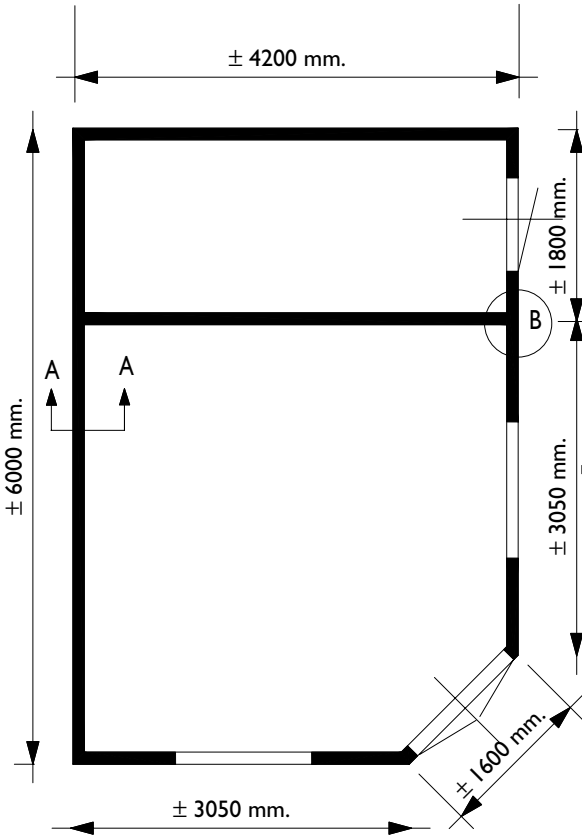

Voor aanzicht
Vorder Ansicht
Front view

Zij aanzicht
Seiten Ansicht
Side view

Gewicht
Weight : 2100 kg

Oppervlak
Oberfläche
Area: 24 m²

Inhoud
Inhalt
Contents: 72 m³

LUGARDE®

LUGARDE HOLLAND

Tel./Phone ++31 (0)573 40 18 00
www.lugarde.nl

PRIMA® 2004
600 x 420 cm. *Duo MegaMaxi*