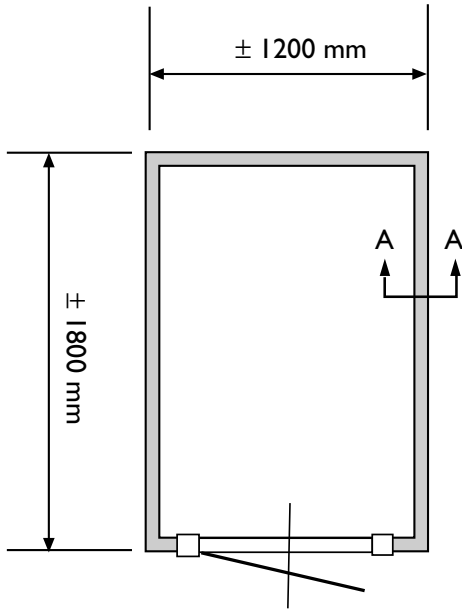

Oppervlak
Oberfläche
Area: 2,1 m²

Inhoud
Inhalt
Contents: 4,2 m³

Gewicht
Weight: 270 kg

LUGARDE®

LUGARDE HOLLAND

Tel./Phone ++31 (0)573 40 18 00

www.lugarde.nl

PRIMA® 2004

120 x 180 cm.

Robin

LUGARDE®

DAKCONSTRUCTIE