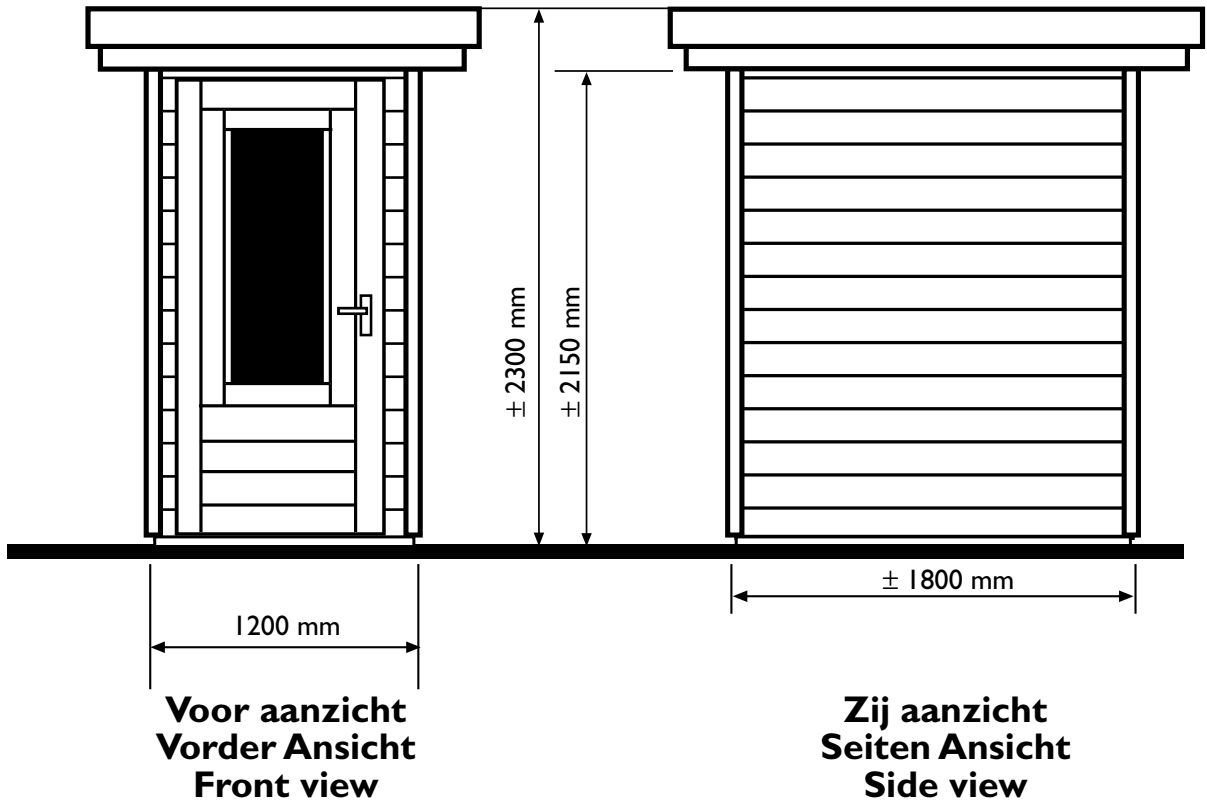

Oppervlak
Oberfläche
Area: 2,1 m²

Inhoud
Inhalt
Contents: 4,2 m³

Gewicht
Weight: 270 kg

LUGARDE®

LUGARDE HOLLAND

Tel./Phone ++31 (0)573 40 18 00

www.lugarde.nl

PRIMA® 2004

120 x 180 cm.

Robin

LUGARDE®

DAKCONSTRUCTIE