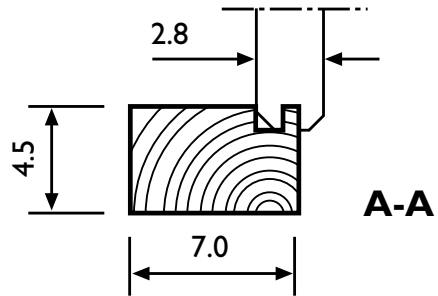

Oppervlak
Oberfläche
Area: 2,1 m²

Inhoud
Inhalt
Contents: 4,2 m³

Gewicht
Weight: 270 kg

LUGARDE®

LUGARDE HOLLAND

Tel./Phone ++31 (0)573 40 18 00

www.lugarde.nl

PRIMA® 2004

120 x 180 cm.

Robin

LUGARDE®

DAKCONSTRUCTIE