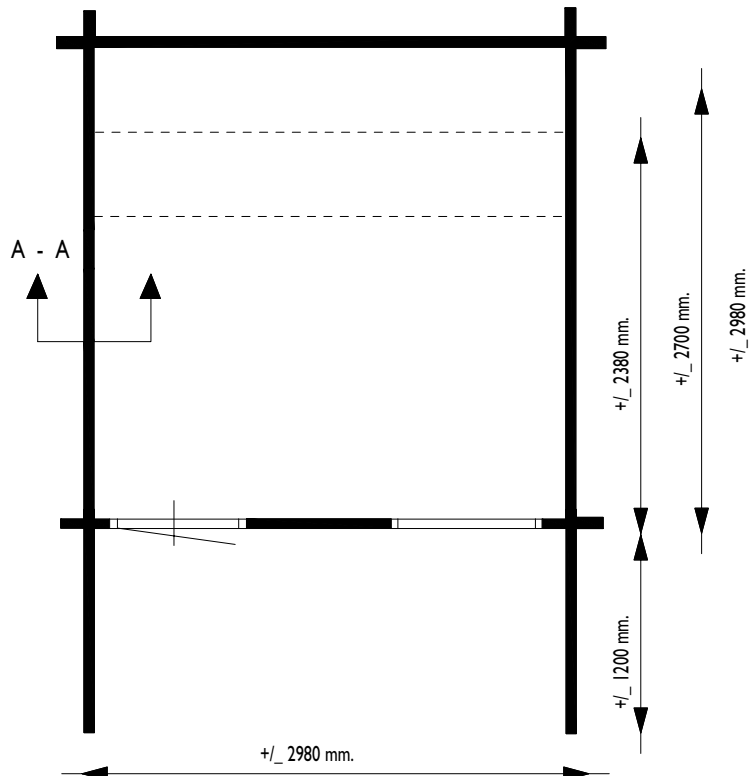

**Voor aanzicht
Vorder Ansicht
Front view**

**Zij aanzicht
Seiten Ansicht
Side view**

Gewicht / Weight:
238 cm: ± 590 kg
270 cm: ± 650 kg
298 cm: ± 720 kg

**Oppervlak
Oberfläche
Area: 7,2/8,1/9,0 m²**

**Inhoud / Inhalt
Contents:
± 18,0/20,2/22,5 m³**