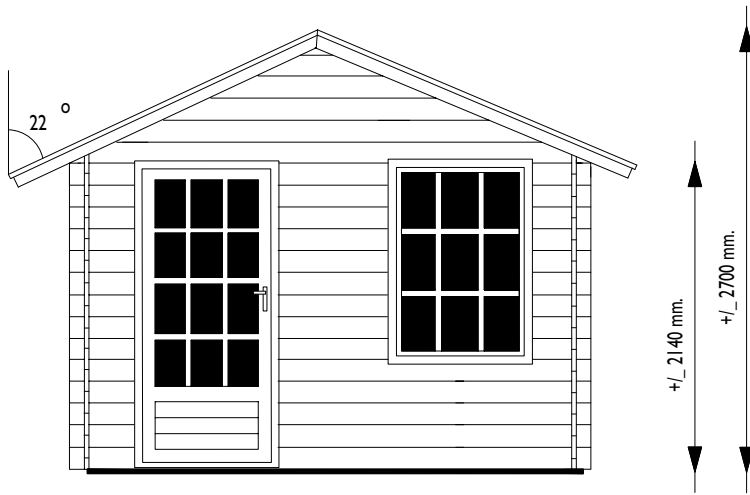

**Voor aanzicht
Vorder Ansicht
Front view**

**Zij aanzicht
Seiten Ansicht
Side view**

Gewicht / Weight:
238 cm: ± 590 kg
270 cm: ± 650 kg
298 cm: ± 720 kg

**Oppervlak
Oberfläche
Area: 7,2/8,1/9,0 m²**

**Inhoud / Inhalt
Contents:
± 18,0/20,2/22,5 m³**