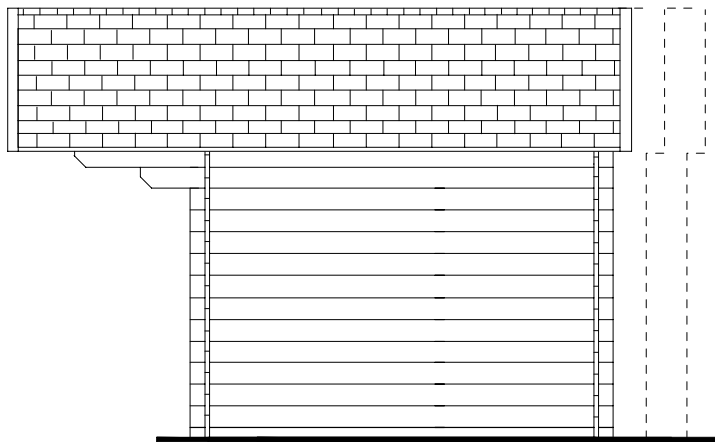

**Voor aanzicht
Vorder Ansicht
Front view**

**Zij aanzicht
Seiten Ansicht
Side view**

Gewicht / Weight:
238 cm: ± 590 kg
270 cm: ± 650 kg
298 cm: ± 720 kg

**Oppervlak
Oberfläche
Area: 7,2/8,1/9,0 m²**

**Inhoud / Inhalt
Contents:
± 18,0/20,2/22,5 m³**