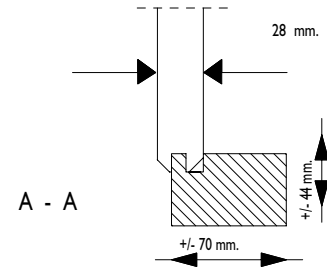

**Voor aanzicht
Vorder Ansicht
Front view**

**Zij aanzicht
Seiten Ansicht
Side view**

Gewicht / Weight:
238 cm: ± 590 kg
270 cm: ± 650 kg
298 cm: ± 720 kg

**Oppervlak
Oberfläche
Area: 7,2/8,1/9,0 m²**

**Inhoud / Inhalt
Contents:
± 18,0/20,2/22,5 m³**