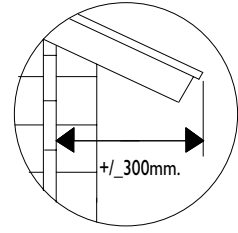

**Voor aanzicht
Vorder Ansicht
Front view**

**Zij aanzicht
Seiten Ansicht
Side view**

Gewicht / Weight:
238 cm: ± 590 kg
270 cm: ± 650 kg
298 cm: ± 720 kg

**Oppervlak
Oberfläche
Area: 7,2/8,1/9,0 m²**

**Inhoud / Inhalt
Contents:
± 18,0/20,2/22,5 m³**