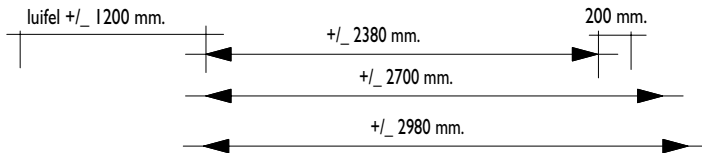

**Voor aanzicht
Vorder Ansicht
Front view**

**Zij aanzicht
Seiten Ansicht
Side view**

Gewicht / Weight:
238 cm: ± 590 kg
270 cm: ± 650 kg
298 cm: ± 720 kg

**Oppervlak
Oberfläche
Area: 7,2/8,1/9,0 m²**

**Inhoud / Inhalt
Contents:
± 18,0/20,2/22,5 m³**