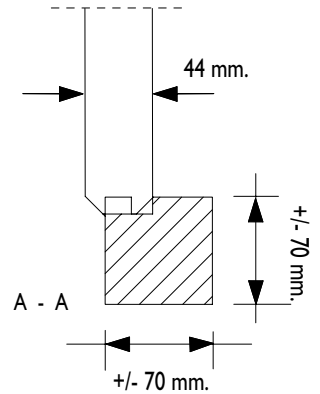

Voor aanzicht
Vorder Ansicht
Front view

Zij aanzicht
Seiten Ansicht
Side view

Gewicht / Weight:
300 cm: ± 600 kg
350 cm: ± 800 kg
400 cm: ± 1000 kg

Oppervlak
Oberfläche
Area: ± 9,0/10,5/12,0 m²

Inhoud / Inhalt
Contents:
± 22,5/26,0/30,0 m³