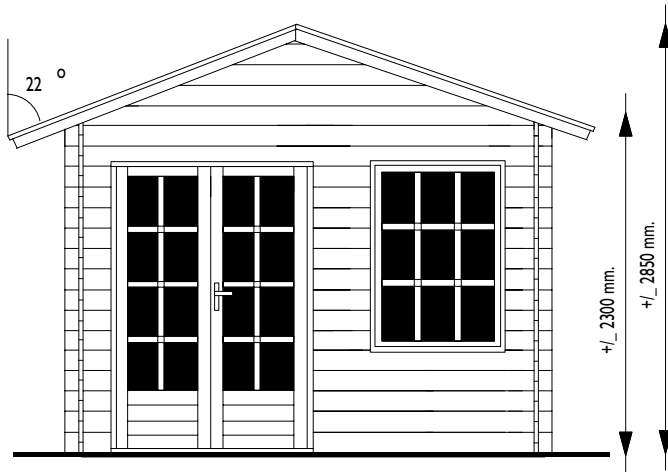

Voor aanzicht
Vorder Ansicht
Front view

Zij aanzicht
Seiten Ansicht
Side view

Gewicht / Weight:
300 cm: ± 600 kg
350 cm: ± 800 kg
400 cm: ± 1000 kg

Oppervlak
Oberfläche
Area: ± 9,0/10,5/12,0 m²

Inhoud / Inhalt
Contents:
± 22,5/26,0/30,0 m³