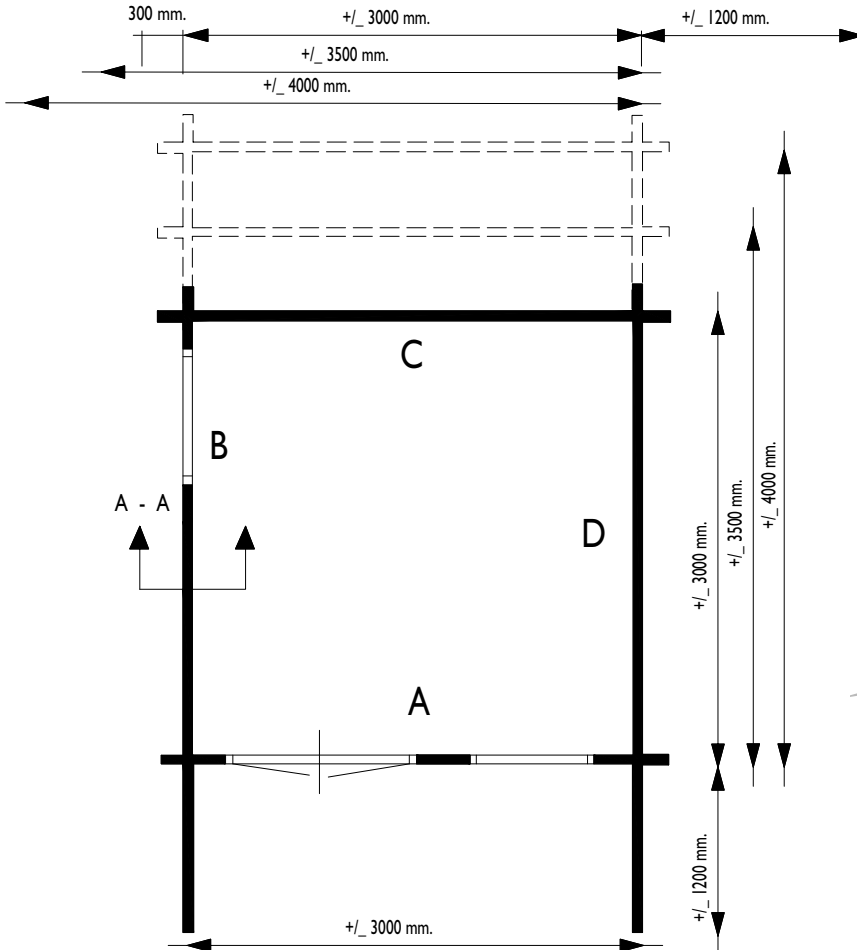

Voor aanzicht
Vorder Ansicht
Front view

Zij aanzicht
Seiten Ansicht
Side view

Gewicht / Weight:
300 cm: ± 600 kg
350 cm: ± 800 kg
400 cm: ± 1000 kg

Oppervlak
Oberfläche
Area: ± 9,0/10,5/12,0 m²

Inhoud / Inhalt
Contents:
± 22,5/26,0/30,0 m³