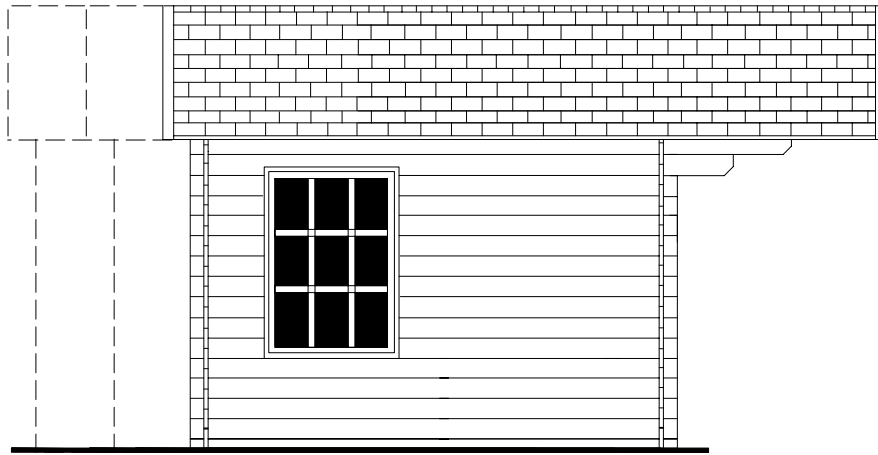

Es ist nicht erlaubt Baustysteme, Bauzeichnungen und Photos von der Prima Serie, Blockhäuser Serie oder Text usw. im Ganzen oder Teile davon in jeglicher Art und Weise, ohne schriftliche Zustimmung von LUGARDE®/Wuestman B.V. zu verwenden. Modell- und Materialänderungen sowie Druckfehler sind vorbehalten. LUGARDE® und das Prima 3=1 System sind registrierte Handelsmarken. Das Prima 3=1 System ist entwickelt und patentiert von LUGARDE®/Wuestman B.V.

Voor aanzicht
Vorder Ansicht
Front view

Zij aanzicht
Seiten Ansicht
Side view

Gewicht / Weight:
300 cm: ± 600 kg
350 cm: ± 800 kg
400 cm: ± 1000 kg

Oppervlak
Oberfläche
Area: ± 9,0/10,5/12,0 m²

Inhoud / Inhalt
Contents:
± 22,5/26,0/30,0 m³