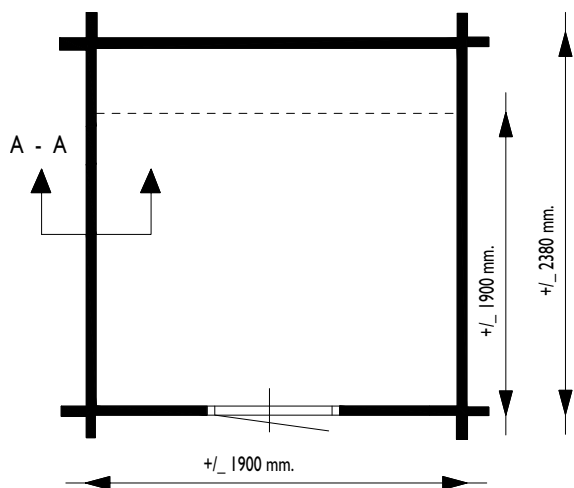

**Voor aanzicht
Vorder Ansicht
Front view**

**Zij aanzicht
Seiten Ansicht
Side view**

Gewicht / Weight:
190 cm: ± 360 kg
238 cm: ± 430 kg

**Oppervlak
Oberfläche
Area: ± 3,6/4,5 m²**

**Inhoud / Inhalt
Contents:
± 8,2/10,3 m³**