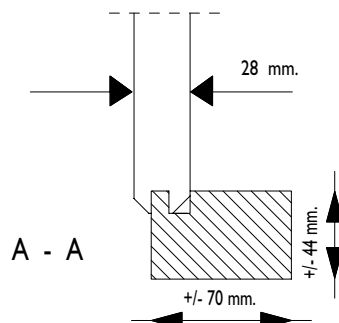

**Voor aanzicht
Vorder Ansicht
Front view**

**Zij aanzicht
Seiten Ansicht
Side view**

Gewicht / Weight:
190 cm: ± 360 kg
238 cm: ± 430 kg

**Oppervlak
Oberfläche
Area: ± 3,6/4,5 m²**

**Inhoud / Inhalt
Contents:
± 8,2/10,3 m³**