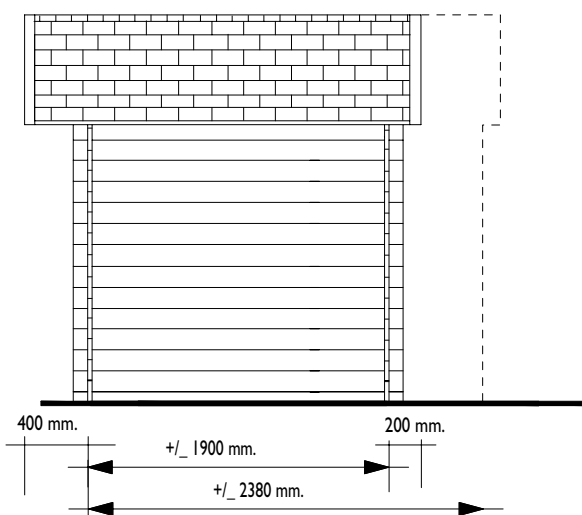

**Voor aanzicht
Vorder Ansicht
Front view**

**Zij aanzicht
Seiten Ansicht
Side view**

Gewicht / Weight:
190 cm: ± 360 kg
238 cm: ± 430 kg

**Oppervlak
Oberfläche
Area: ± 3,6/4,5 m²**

**Inhoud / Inhalt
Contents:
± 8,2/10,3 m³**