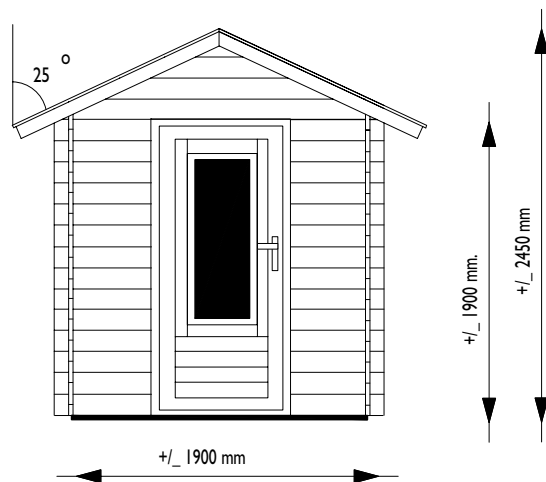

**Voor aanzicht
Vorder Ansicht
Front view**

**Zij aanzicht
Seiten Ansicht
Side view**

Gewicht / Weight:
190 cm: ± 360 kg
238 cm: ± 430 kg

**Oppervlak
Oberfläche
Area: ± 3,6/4,5 m²**

**Inhoud / Inhalt
Contents:
± 8,2/10,3 m³**