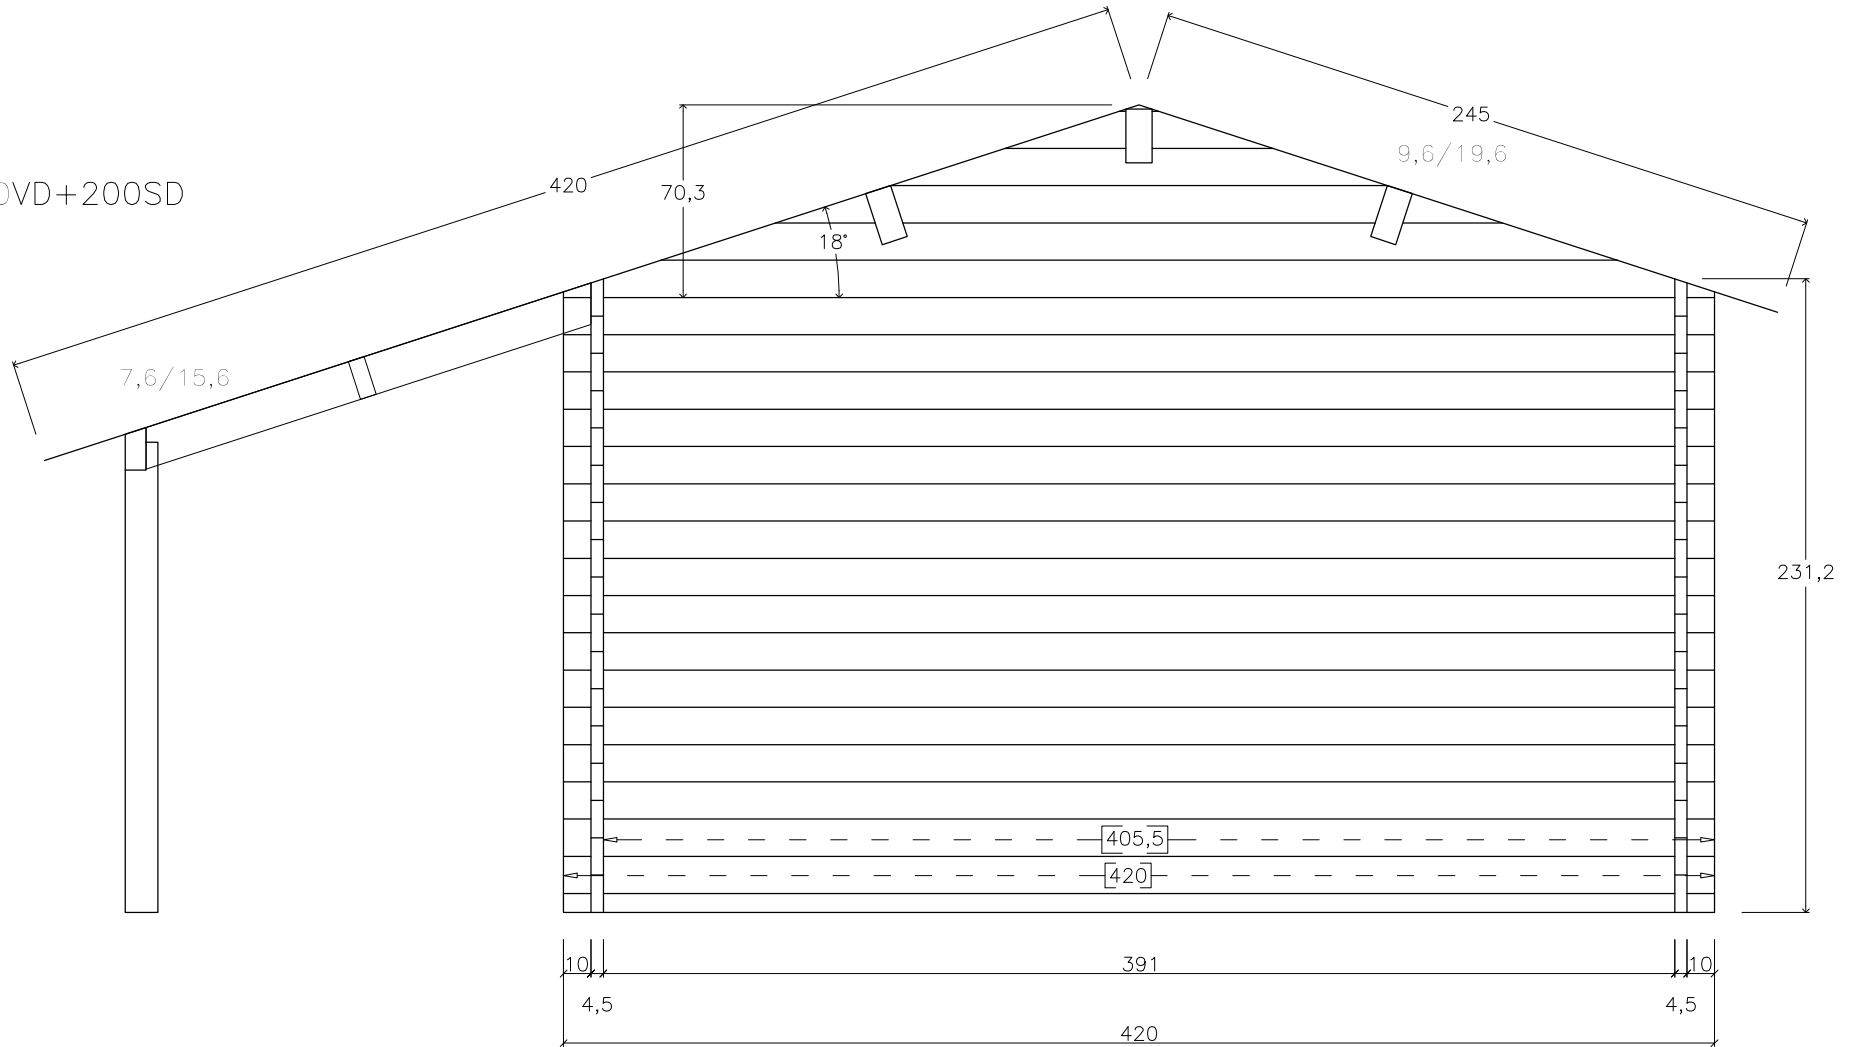

Premium
400x500+120VD+200SD

pos A

Planche de rive
de face

Planche de rive
de cote

Premium
400x500+120VD+200SD

pos B

Premium
400x500+120VD+200SD

x2