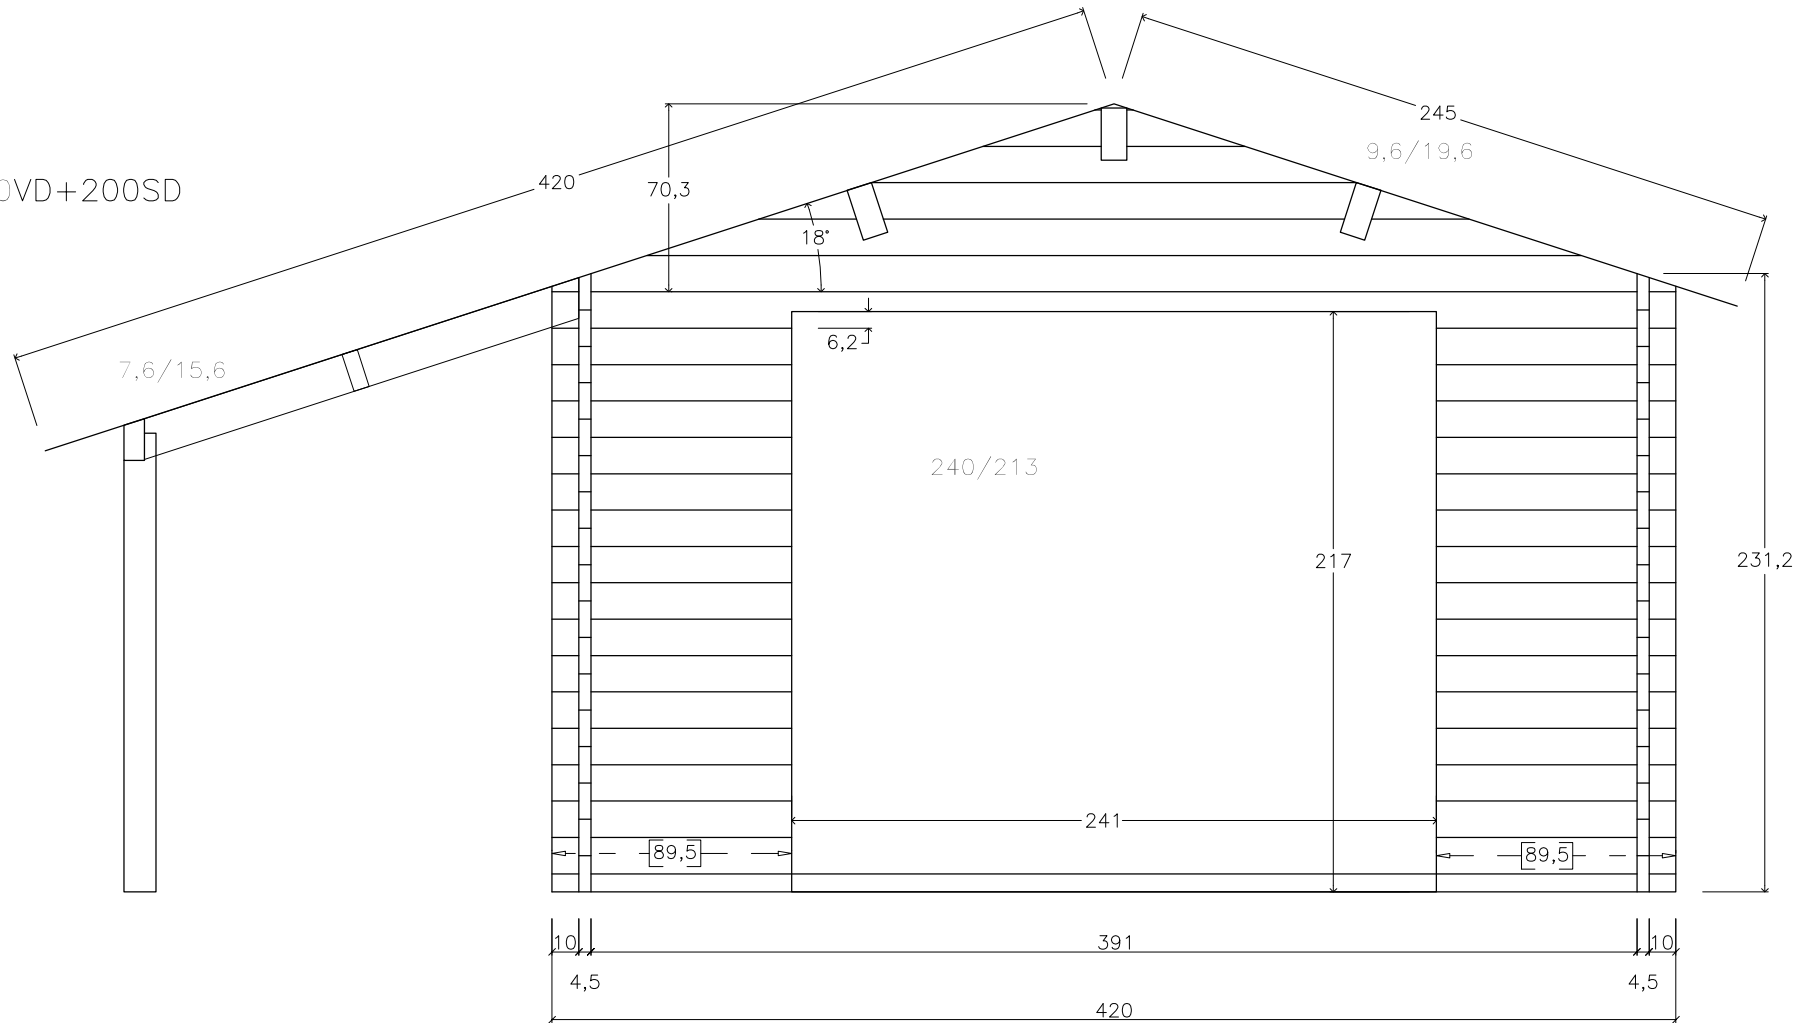

Premium
400x500+120VD+200SD

pos A

Planche de rive
de face

Planche de rive
de cote

Premium
400x500+120VD+200SD

pos B

Premium
400x500+120VD+200SD

x2

pos C,D