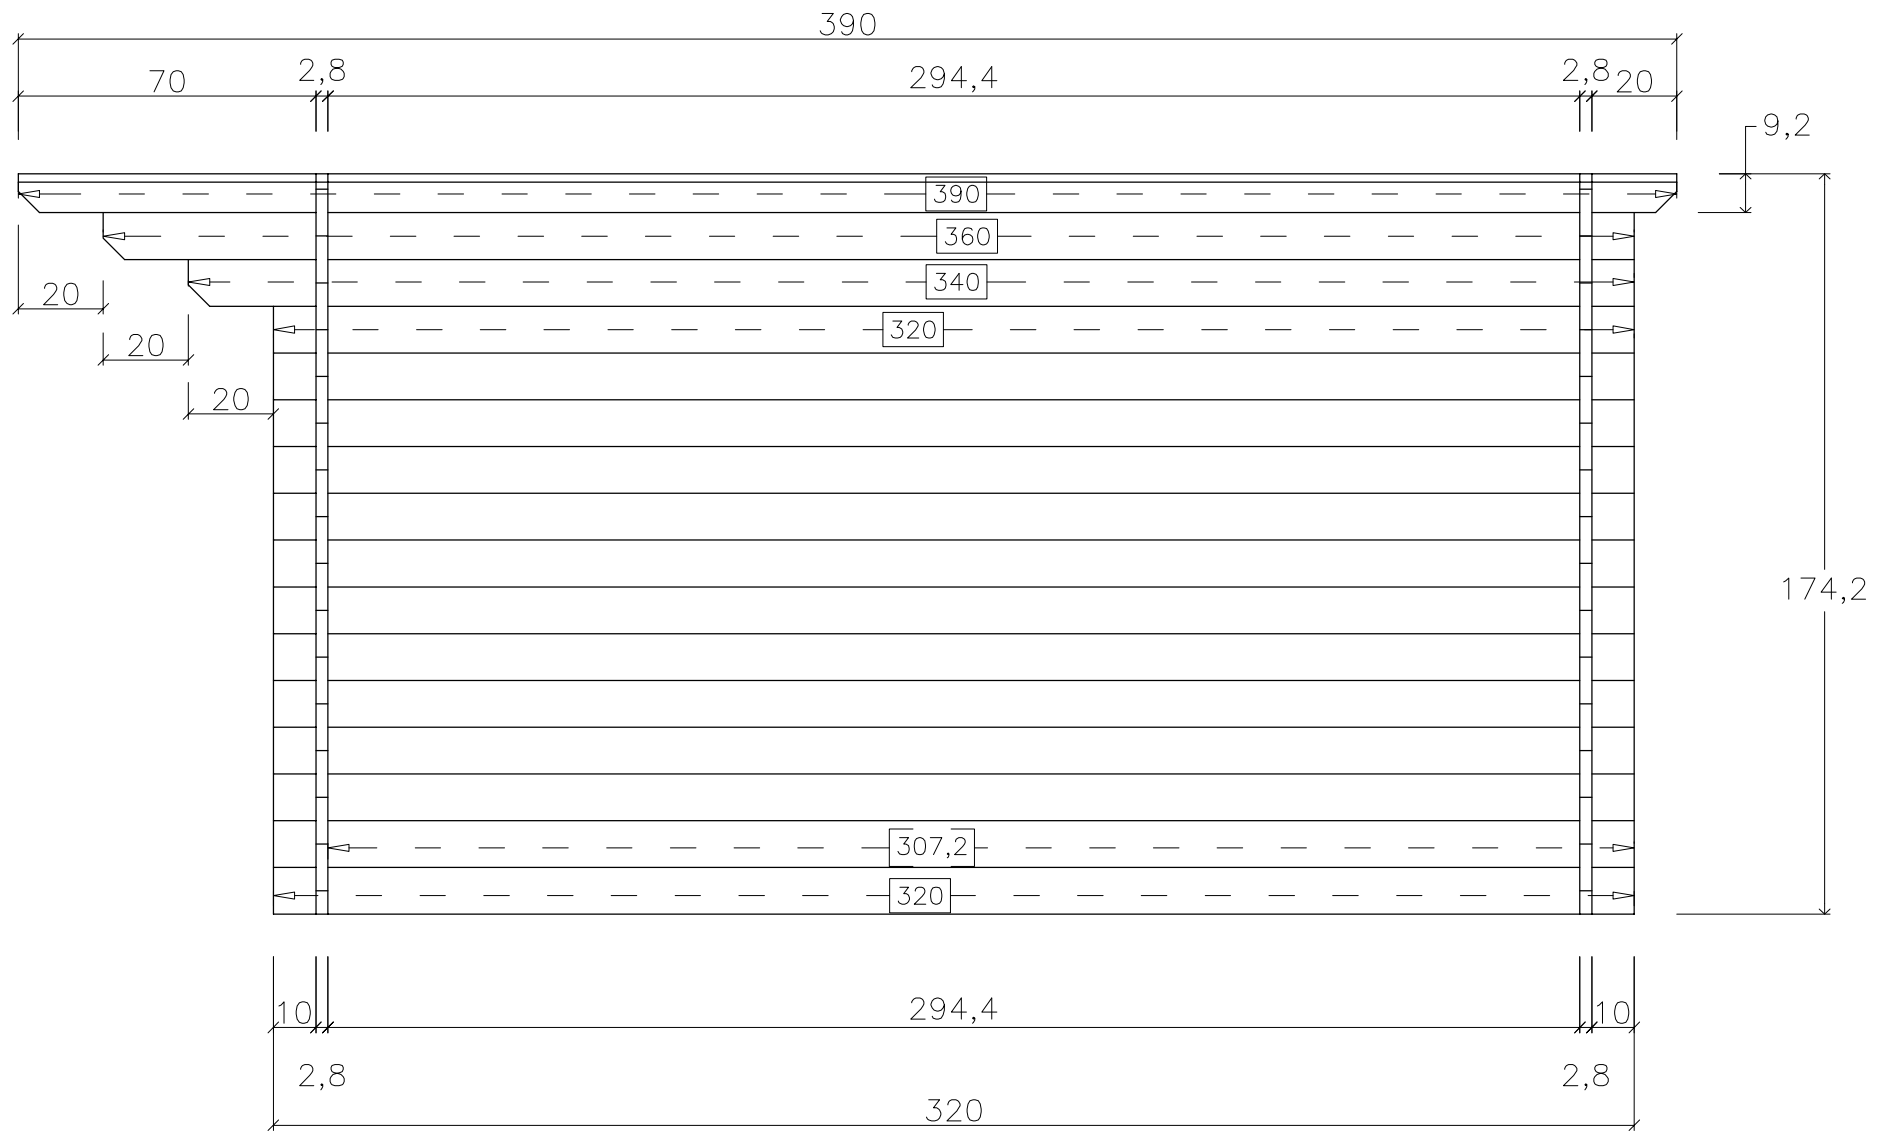

kom
300x300+70VD+130AN
Nurenberg

pos A

Schirmbrett

Traub Brett

kom
300x300+70VD+130AN
Nurenborg

pos B

kom
300x300+70VD+130AN
Nurenberg

pos C,D

kom
300x300+70VD+130AN
Nurenberg

pos E

kom
300x300+70VD+130AN
Nuremberg