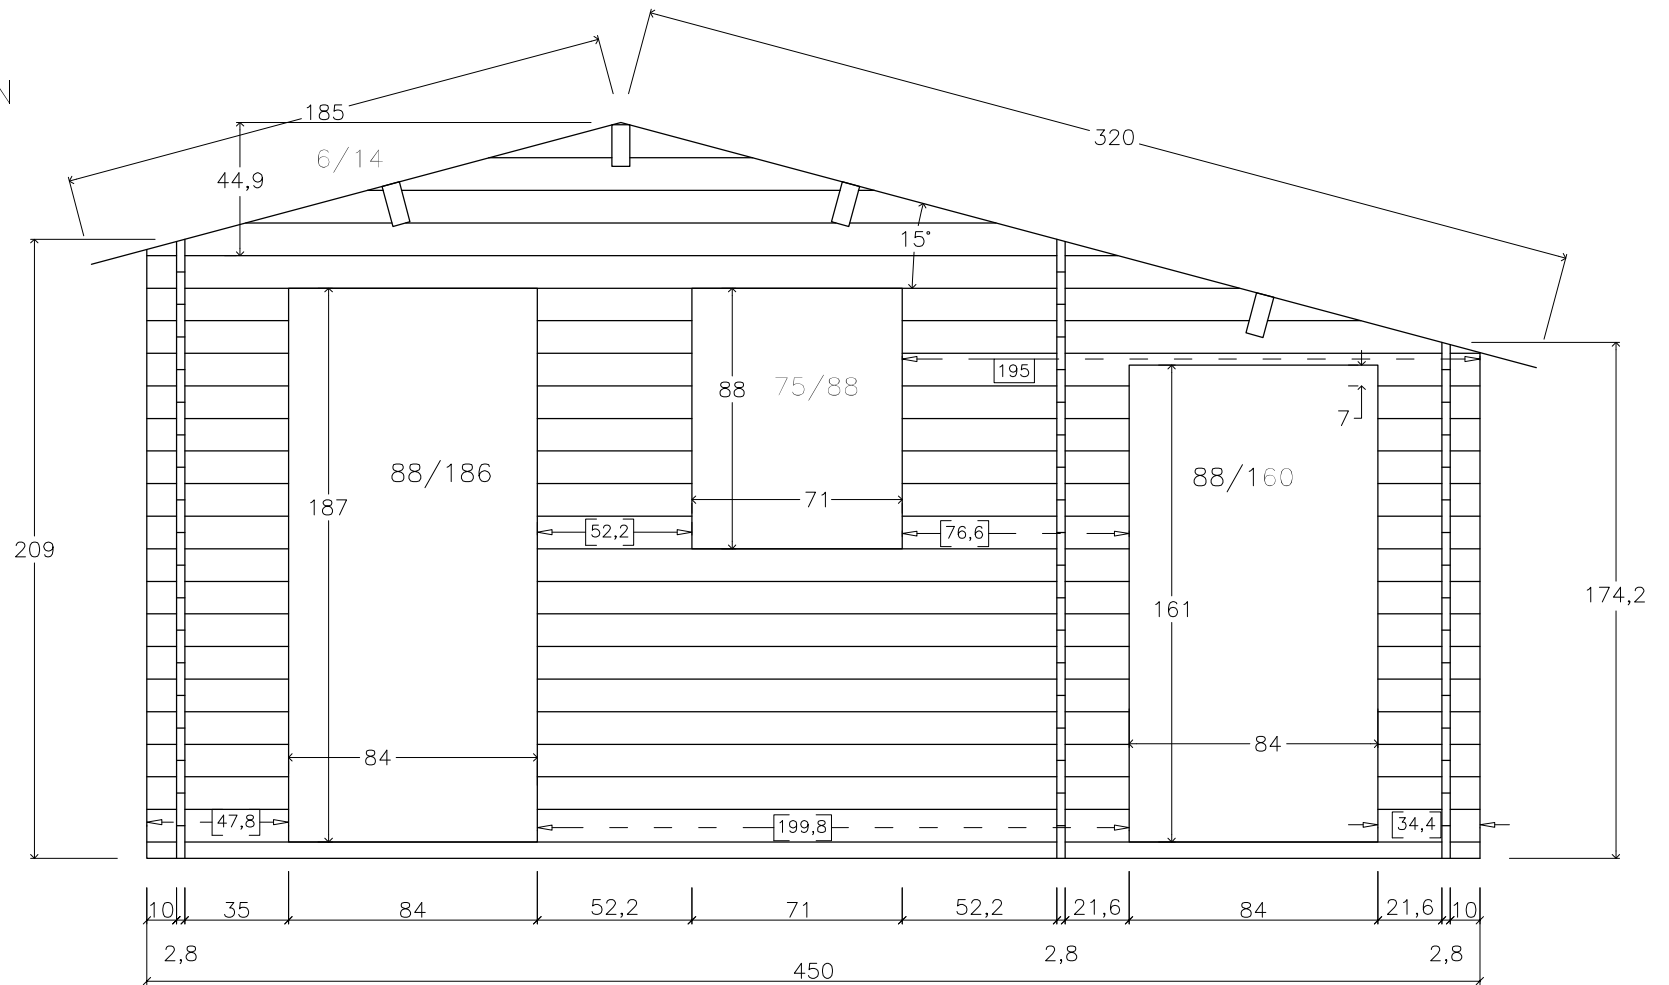

kom
300x300+70VD+130AN
Nurenberg

pos A

Schirmbrett

Traub Brett

kom
300x300+70VD+130AN
Nurenborg

pos B

kom
300x300+70VD+130AN
Nurenberg

pos C,D

kom
300x300+70VD+130AN
Nurenberg

pos E

kom
300x300+70VD+130AN
Nuremberg