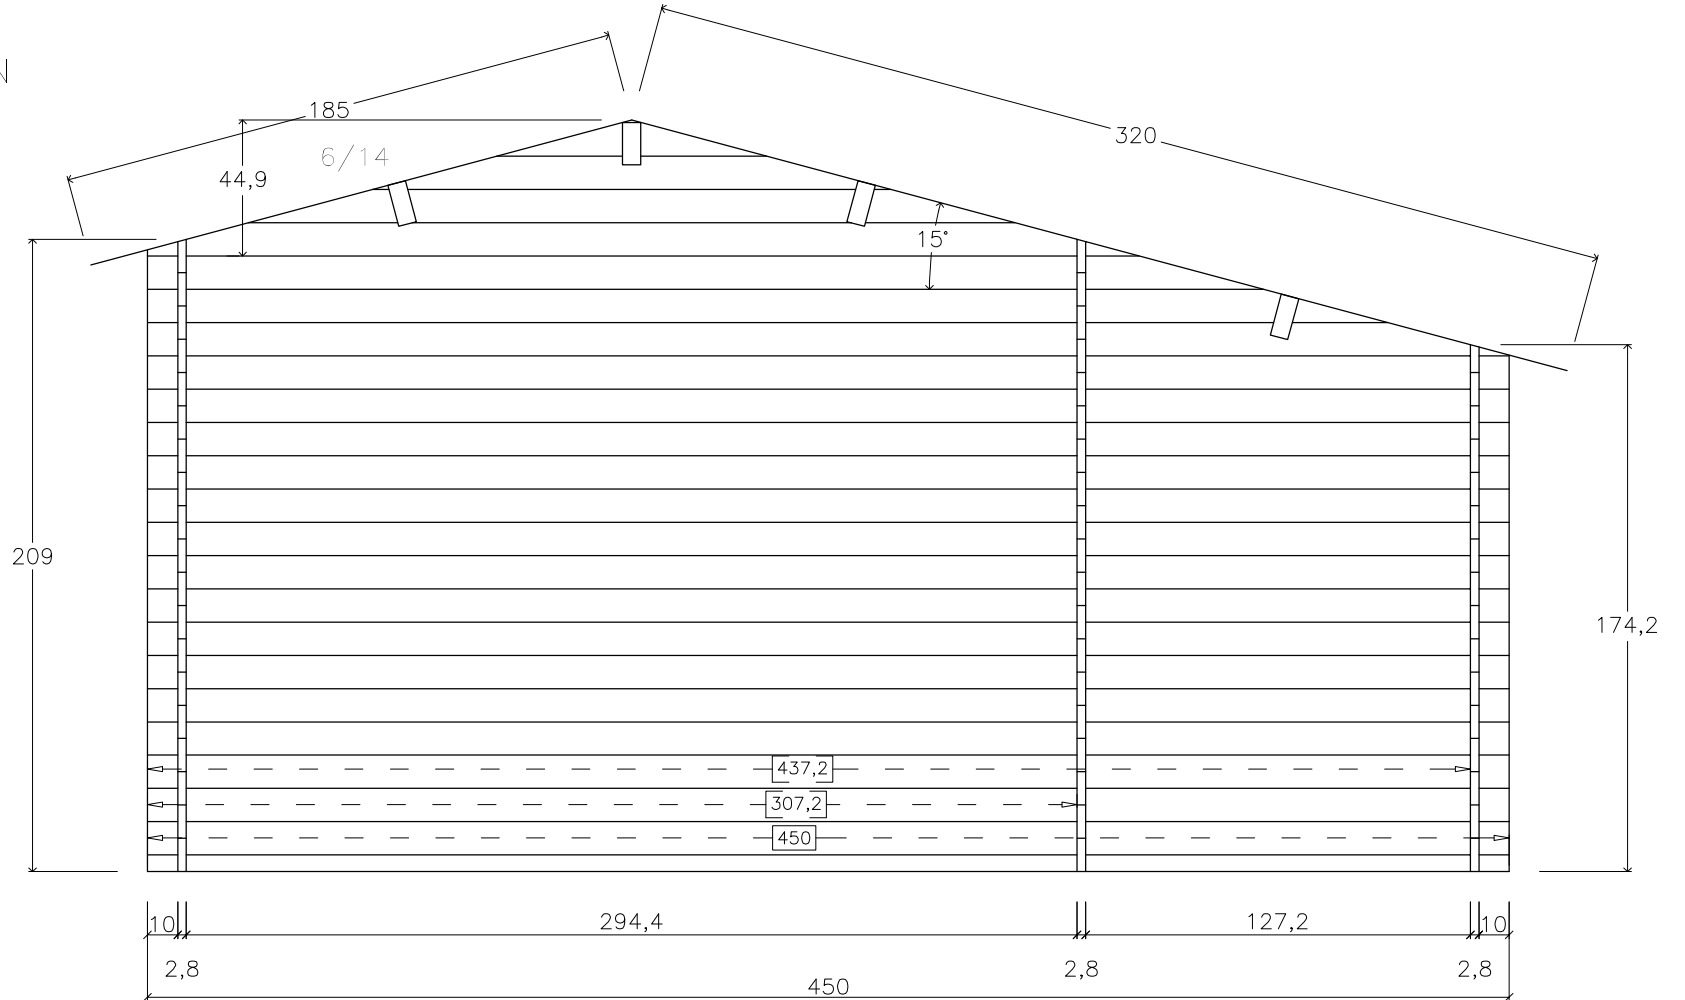

kom
300x300+70VD+130AN
Nurenberg

pos A

Schirmbrett

Traub Brett

kom
300x300+70VD+130AN
Nurenborg

pos B

kom
300x300+70VD+130AN
Nurenberg

pos C,D

kom
300x300+70VD+130AN
Nurenberg

pos E

kom
300x300+70VD+130AN
Nuremberg