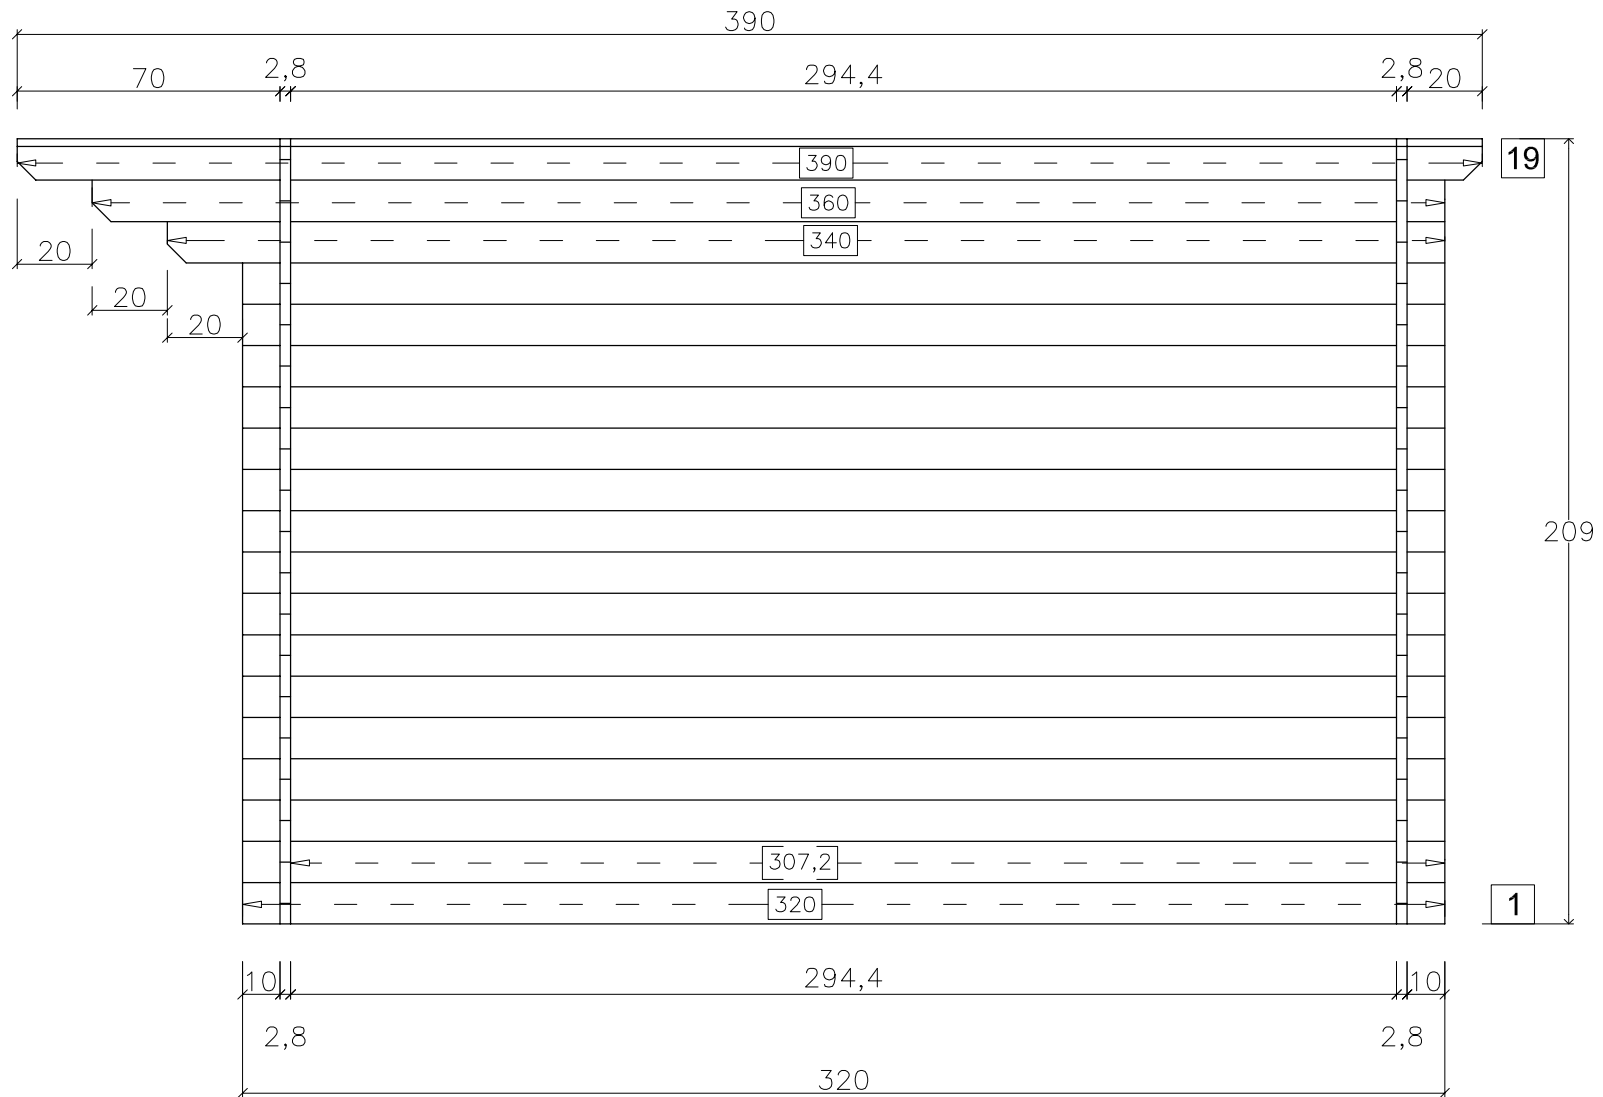

kom
300x300+70VD+130AN
Nurenberg

pos A

Schirmbrett

Traub Brett

kom
300x300+70VD+130AN
Nurenborg

pos B

kom
300x300+70VD+130AN
Nurenberg

pos C,D

kom
300x300+70VD+130AN
Nurenberg

pos E

kom
300x300+70VD+130AN
Nuremberg