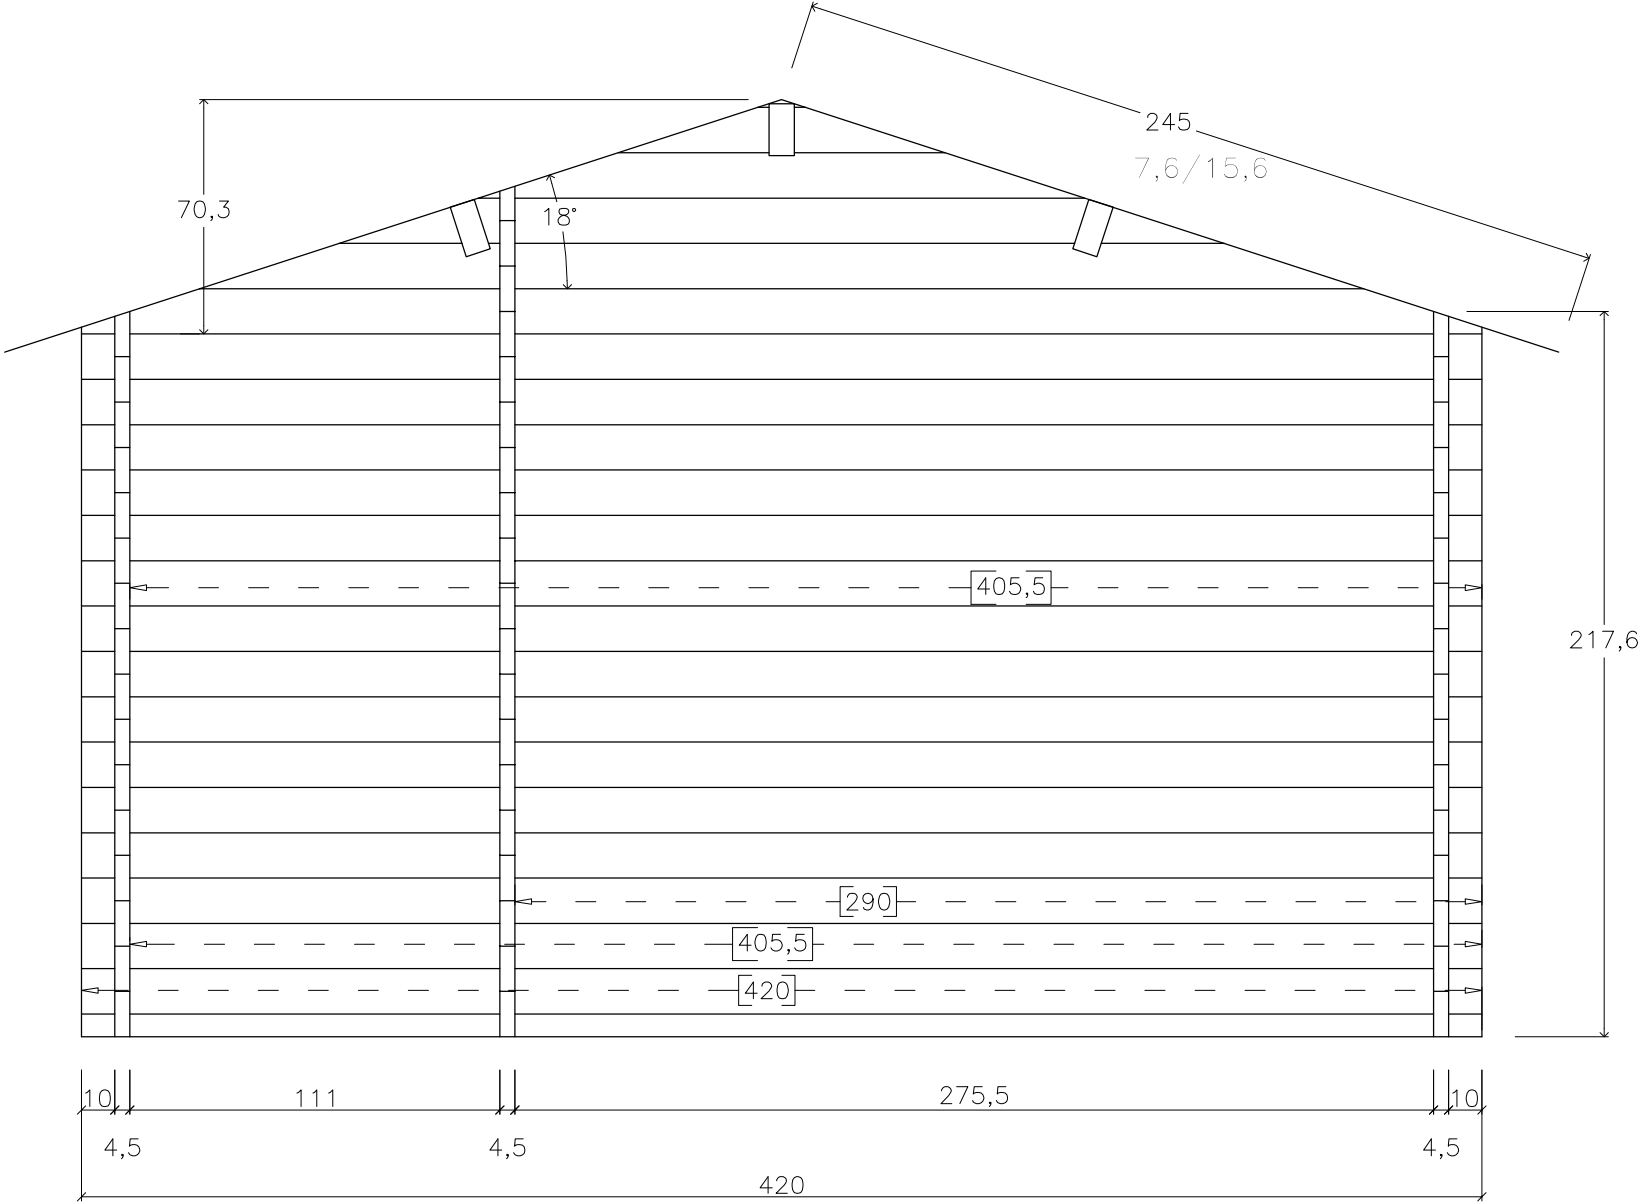

kom. Musterhaus
400x400+70VD
Kassel 1

pos A

Schirmbrett

Traub Brett

kom. Musterhaus
 400x400+70VD
 Kassel 1

pos B

kom. Musterhaus
400x400+70VD
Kassel 1

pos C

kom. Musterhaus
400x400+70VD
Kassel 1

pos D

kom. Musterhaus
400x400+70VD
Kassel 1

pos E

kom. Musterhaus
400x400+70VD
Kassel 1

pos F

kom. Musterhaus
400x400+70VD
Kassel 1

pos G

kom. Musterhaus
 400x400+70VD
 Kassel 1