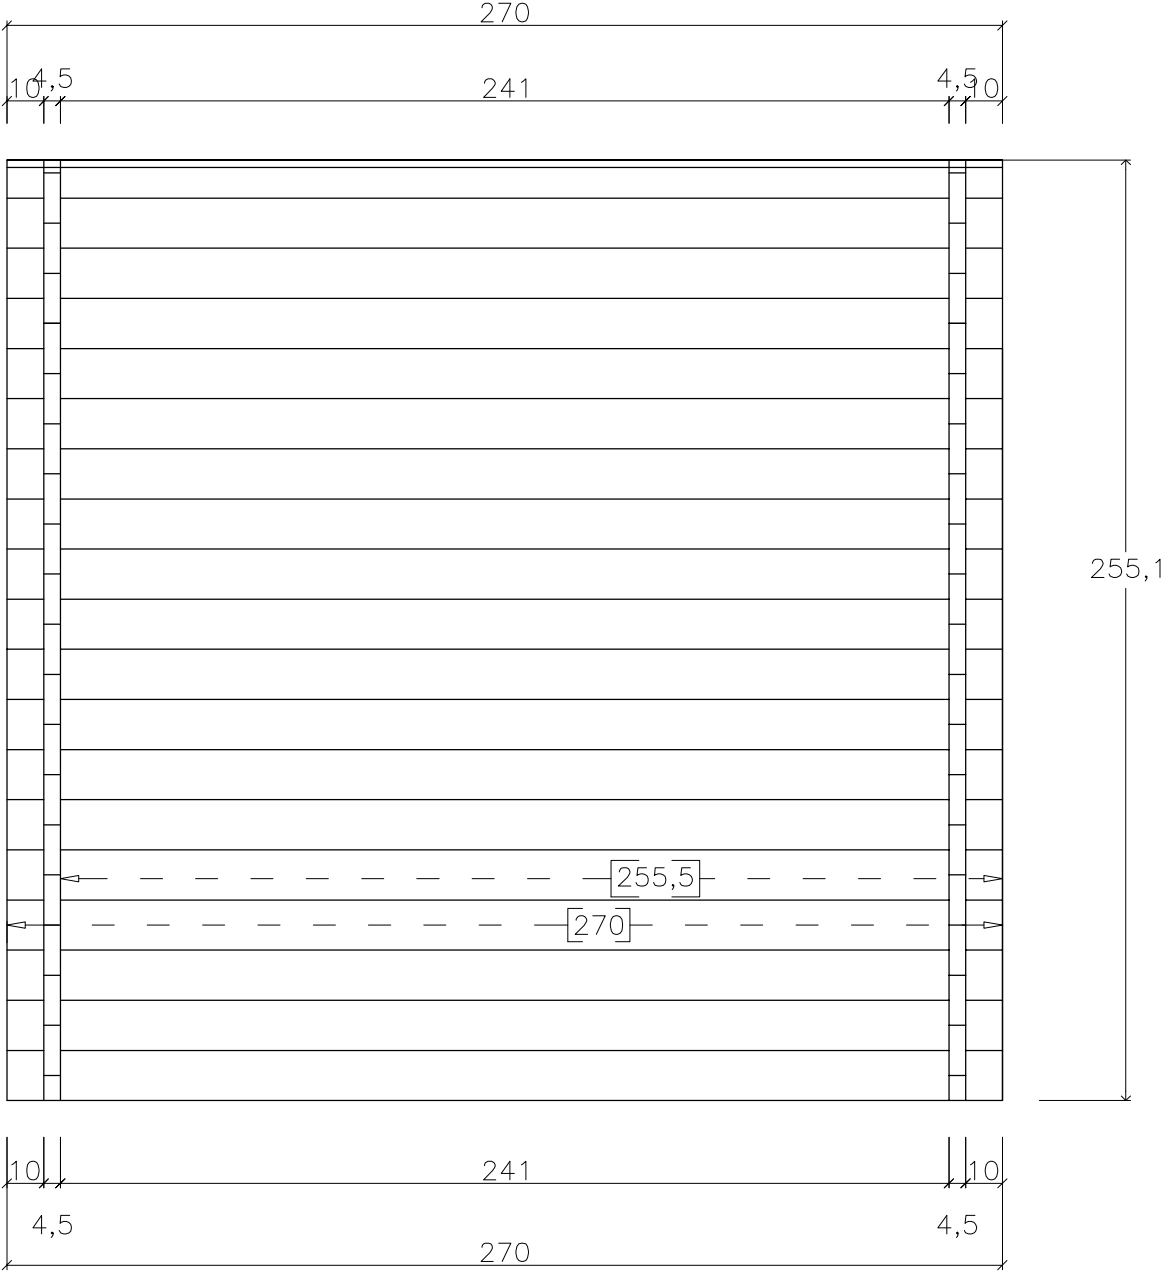

kom. Musterhaus
400x400+70VD
Kassel 1

pos A

Schirmbrett

Traub Brett

kom. Musterhaus
 400x400+70VD
 Kassel 1

pos B

kom. Musterhaus
400x400+70VD
Kassel 1

pos C

kom. Musterhaus
400x400+70VD
Kassel 1

pos D

kom. Musterhaus
400x400+70VD
Kassel 1

pos E

kom. Musterhaus
400x400+70VD
Kassel 1

pos F

kom. Musterhaus
400x400+70VD
Kassel 1

pos G

kom. Musterhaus
 400x400+70VD
 Kassel 1