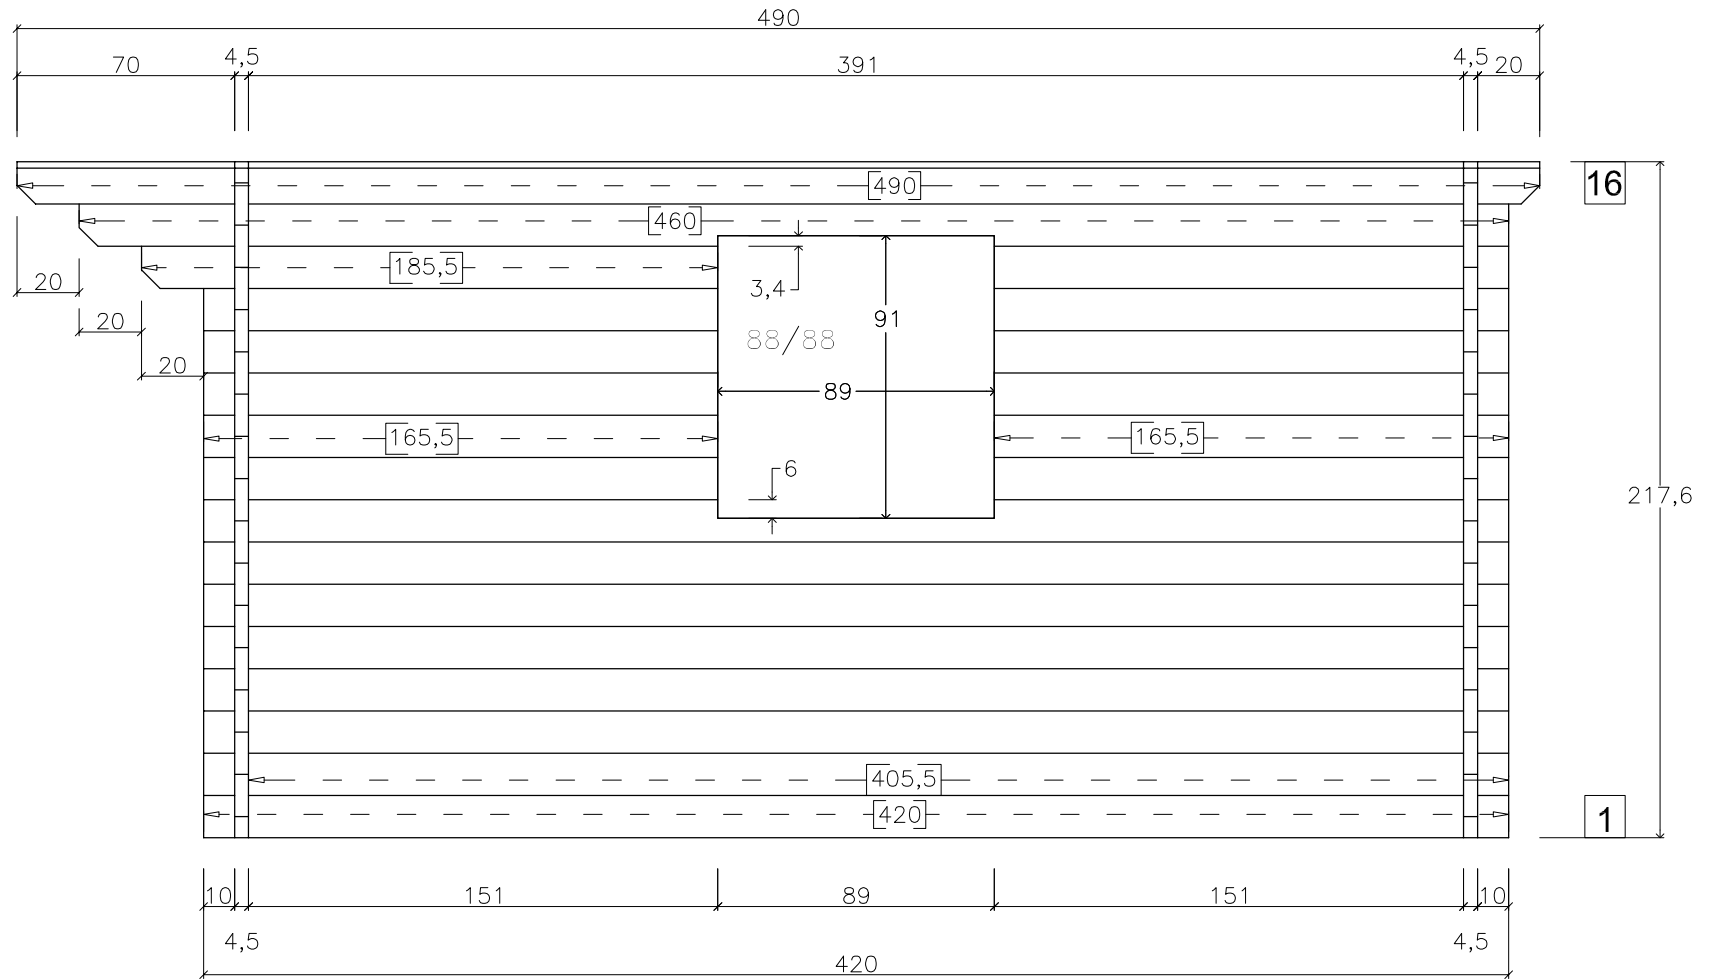

kom. Musterhaus
400x400+70VD
Kassel 1

pos A

Schirmbrett

Traub Brett

kom. Musterhaus
 400x400+70VD
 Kassel 1

pos B

kom. Musterhaus
400x400+70VD
Kassel 1

pos C

kom. Musterhaus
400x400+70VD
Kassel 1

pos D

kom. Musterhaus
400x400+70VD
Kassel 1

pos E

kom. Musterhaus
400x400+70VD
Kassel 1

pos F

kom. Musterhaus
400x400+70VD
Kassel 1

pos G

kom. Musterhaus
 400x400+70VD
 Kassel 1