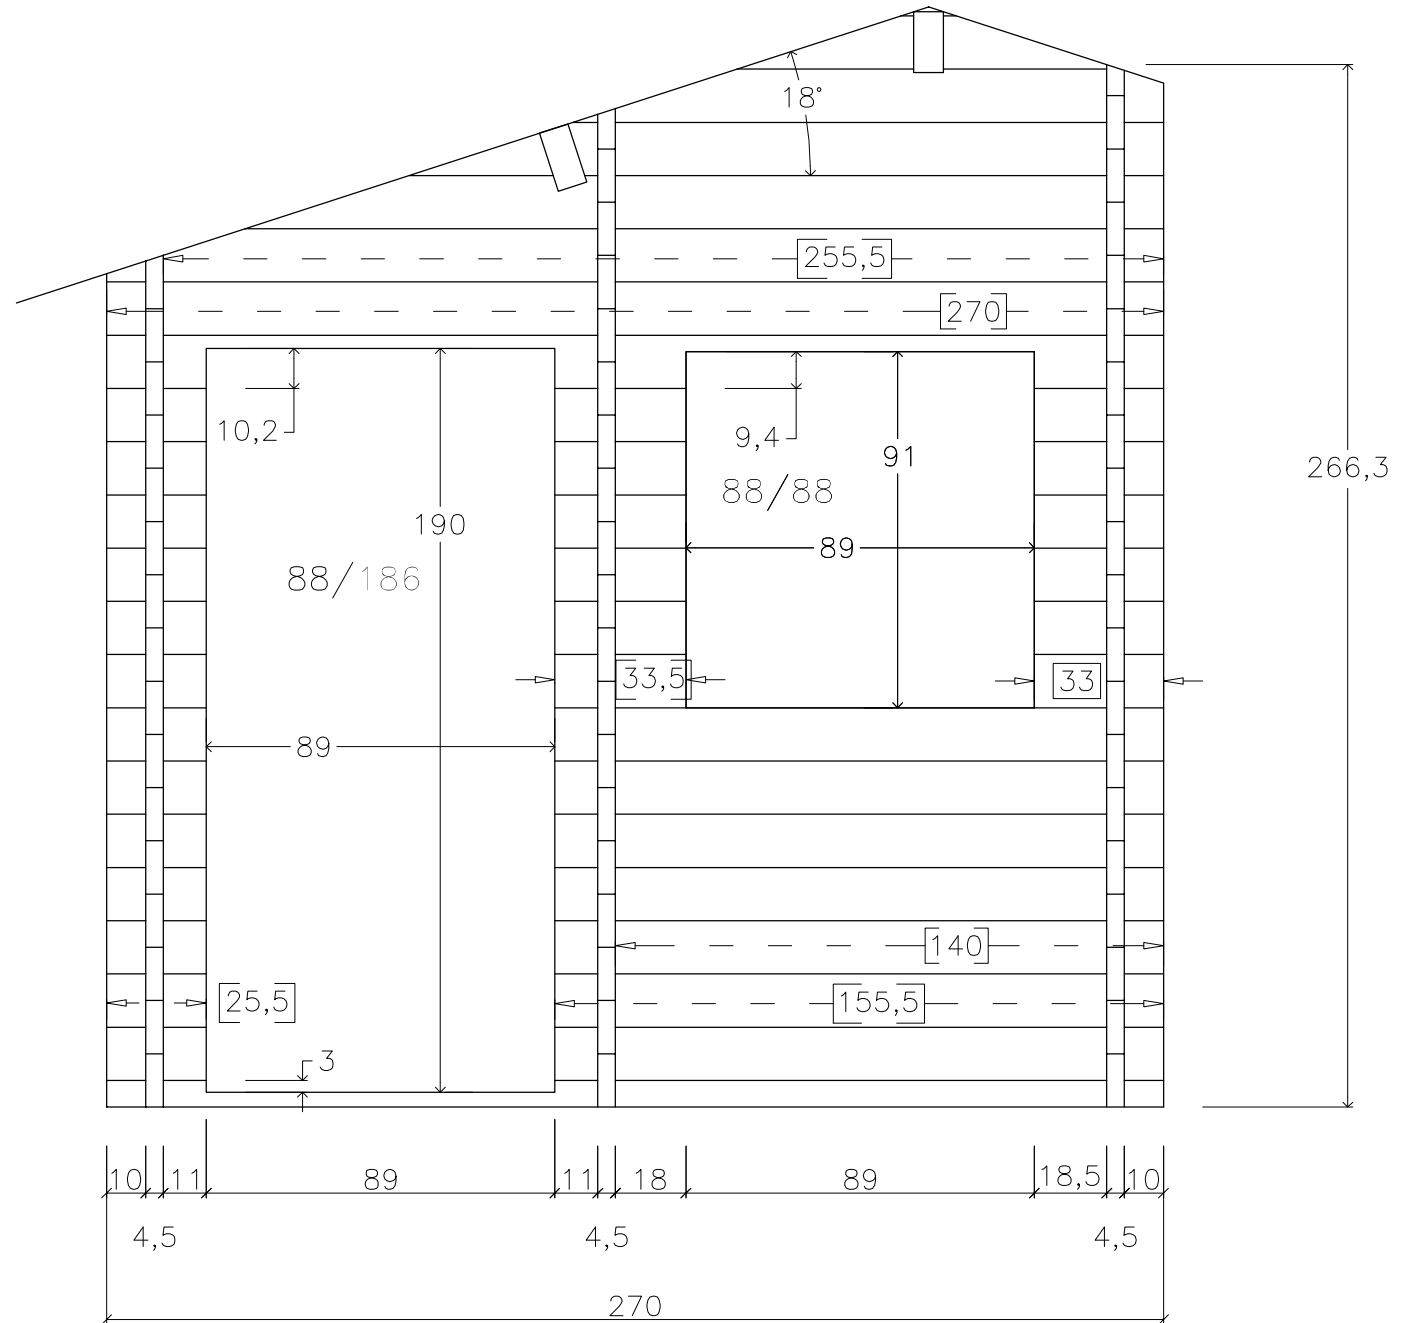

kom. Musterhaus
400x400+70VD
Kassel 1

pos A

Schirmbrett

Traub Brett

kom. Musterhaus
 400x400+70VD
 Kassel 1

pos B

kom. Musterhaus
400x400+70VD
Kassel 1

pos C

kom. Musterhaus
400x400+70VD
Kassel 1

pos D

kom. Musterhaus
400x400+70VD
Kassel 1

pos E

kom. Musterhaus
400x400+70VD
Kassel 1

pos F

kom. Musterhaus
400x400+70VD
Kassel 1

pos G

kom. Musterhaus
 400x400+70VD
 Kassel 1