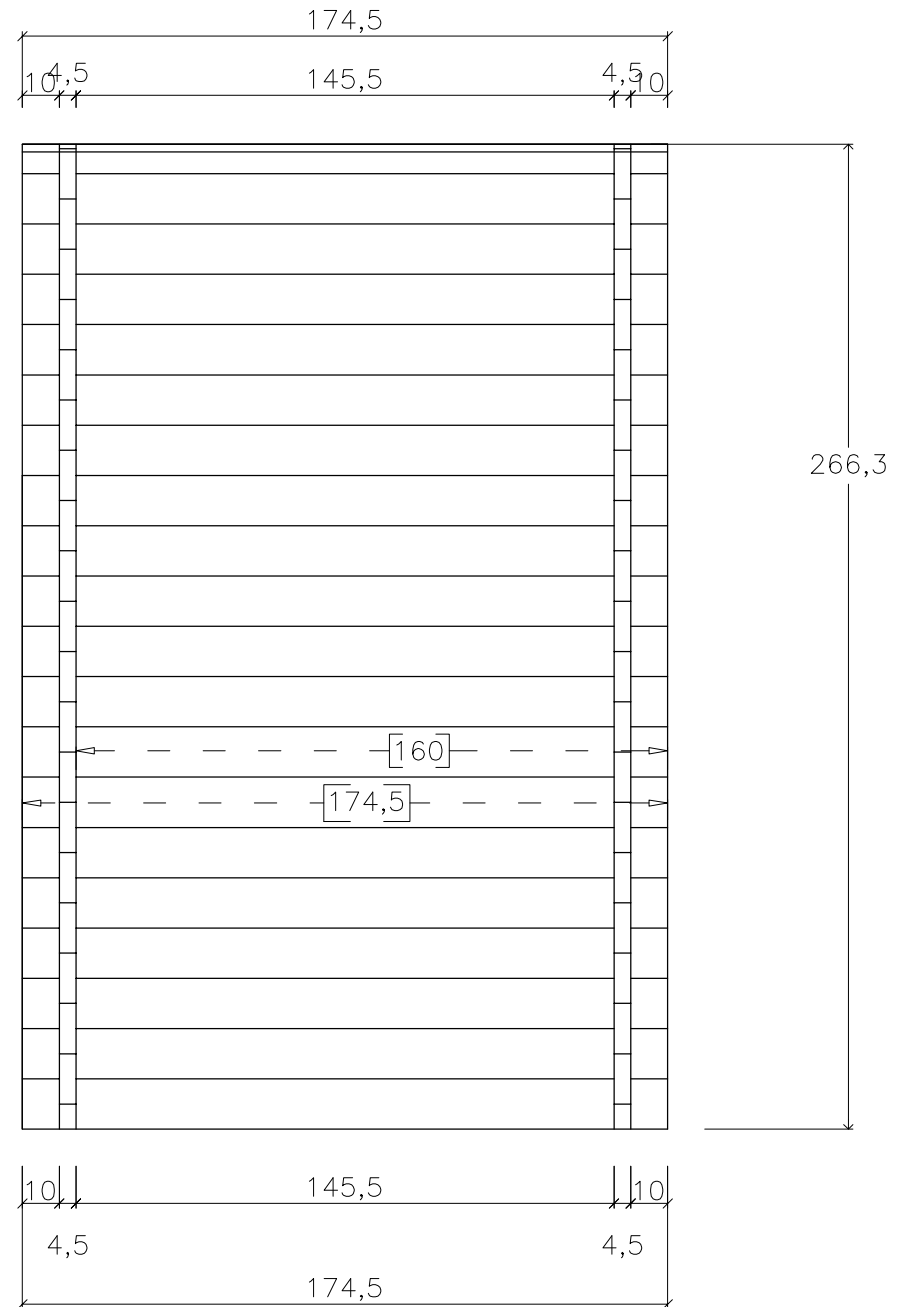

kom. Musterhaus
400x400+70VD
Kassel 1

pos A

Schirmbrett

Traub Brett

kom. Musterhaus
 400x400+70VD
 Kassel 1

pos B

kom. Musterhaus
400x400+70VD
Kassel 1

pos C

kom. Musterhaus
400x400+70VD
Kassel 1

pos D

kom. Musterhaus
400x400+70VD
Kassel 1

pos E

kom. Musterhaus
400x400+70VD
Kassel 1

pos F

kom. Musterhaus
400x400+70VD
Kassel 1

pos G

kom. Musterhaus
 400x400+70VD
 Kassel 1